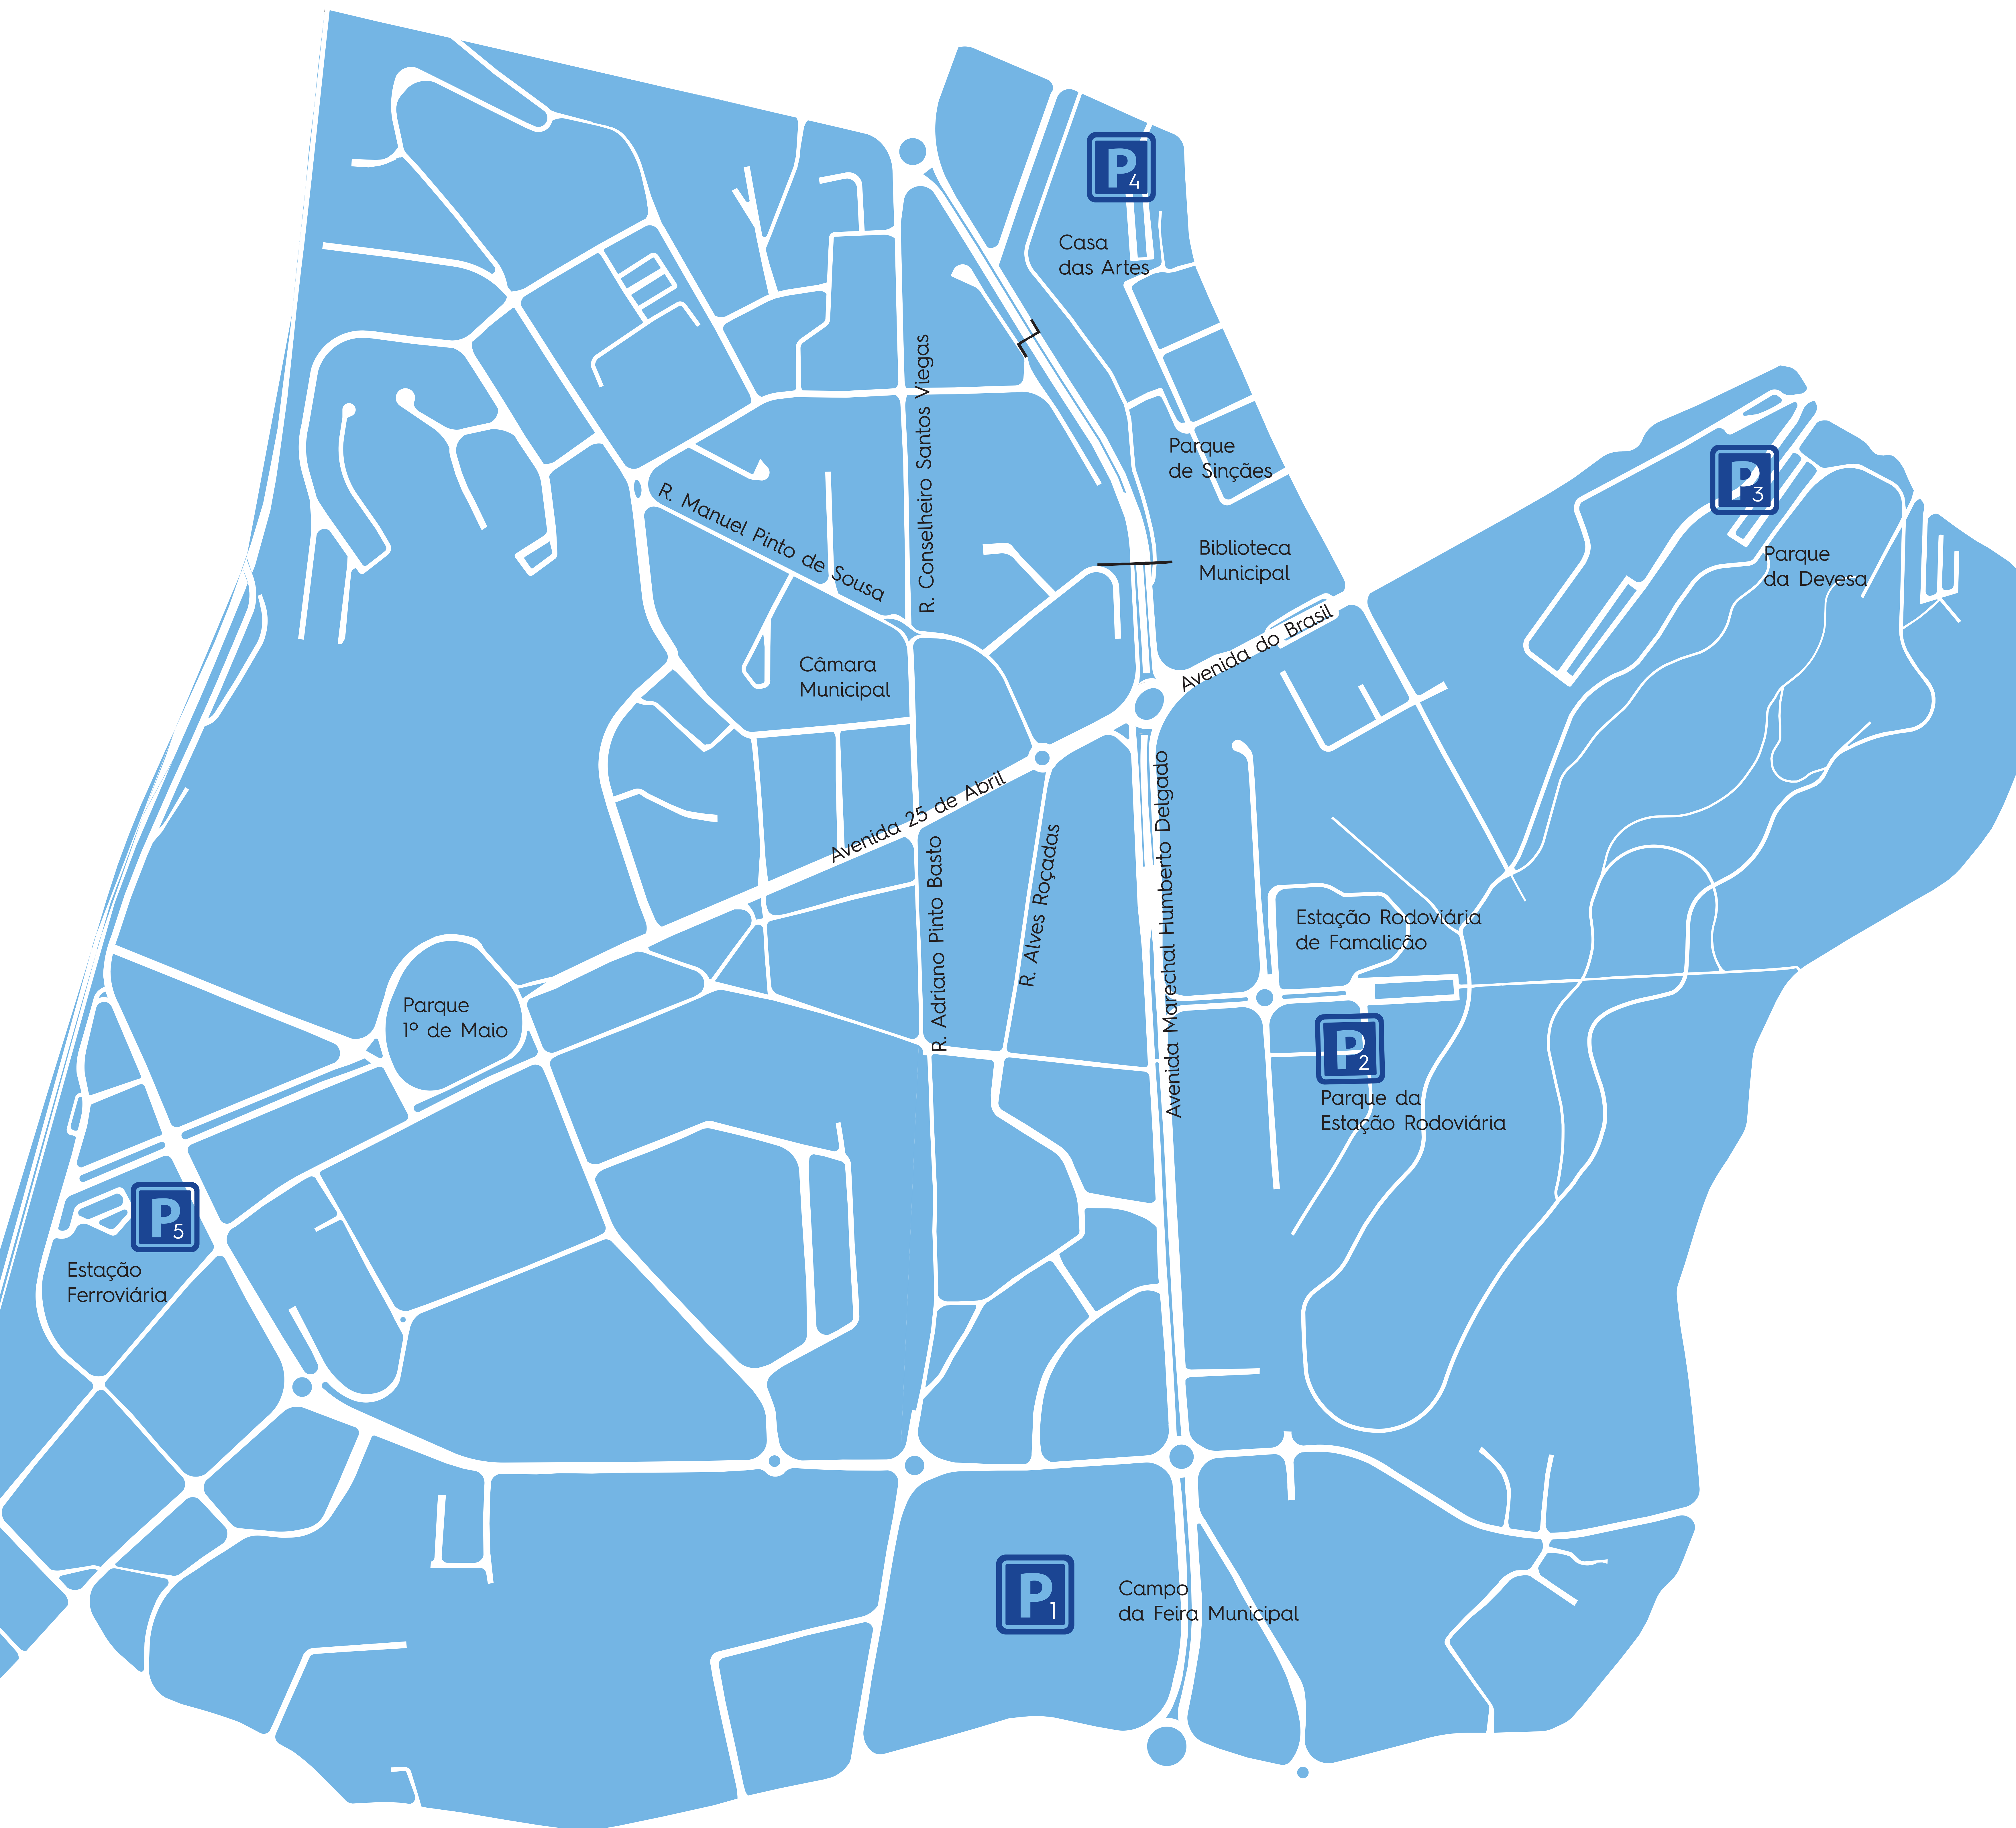

PARQUES DE ESTACIONAMENTO MUNICIPAIS GRATUITOS

- 1 - Campo da Feira **800 lugares** (exceto à quarta-feira)
- 2 - Parque da Devesa (Entrada da Cidade, junto à Estação Rodoviária) **400 lugares**
- 3 - Parque da Devesa (Entrada Citeve e Casa do Território) **347 lugares**
- 4 - Casa das Artes **206 lugares**
- 5 - Estação Ferroviária **70 lugares** (gratuito para quem detenha um título de transporte público válido - comboio e autocarro)