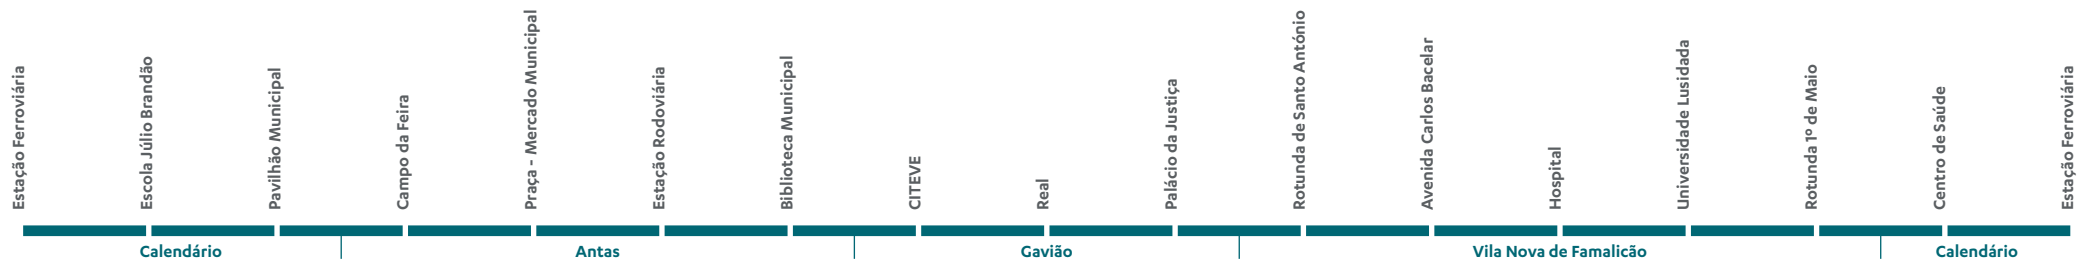

HORÁRIO
Voltas

Freguesias

ANTAS | CALENDÁRIO | GAVIÃO | VILA NOVA DE FAMALICÃO

Para mais informações

225 100 100

Chamada para rede fixa nacional

	A U	A U	A U	A U	A U	A U	A U	A U	A U	A U	A U	A U	A U	A U	A U	A U	A U	A U	A U	A U	A U	A U	A U	A U	
Estação Ferroviária V.N.Famalicão	▼	-	08:00	08:30	09:00	09:30	10:00	10:30	11:00	11:30	12:00	12:30	13:00	13:30	14:00	14:30	15:00	15:30	16:00	16:30	17:00	17:30	18:00	18:30	19:00
Escola Júlio Brandão	▼	-	08:01	08:31	09:01	09:31	10:01	10:31	11:01	11:31	12:01	12:31	13:01	13:31	14:01	14:31	15:01	15:31	16:01	16:31	17:01	17:31	18:01	18:31	19:01
Pavilhão Municipal	▼	-	08:02	08:32	09:02	09:32	10:02	10:32	11:02	11:32	12:02	12:32	13:02	13:32	14:02	14:32	15:02	15:32	16:02	16:32	17:02	17:32	18:02	18:32	19:03
Campo Da Feira	▼	-	08:03	08:33	09:03	09:33	10:03	10:33	11:03	11:33	12:03	12:33	13:03	13:33	14:03	14:33	15:03	15:33	16:03	16:33	17:03	17:33	18:03	18:33	19:03
Mercado Municipal	▼	-	08:04	08:34	09:04	09:34	10:04	10:34	11:04	11:34	12:04	12:34	13:04	13:34	14:04	14:34	15:04	15:34	16:04	16:34	17:04	17:34	18:04	18:34	19:05
Estação Rodoviária V.N. Famalicão	▼	07:36	08:05	08:35	09:05	09:35	10:05	10:35	11:05	11:35	12:05	12:35	13:05	13:35	14:05	14:35	15:05	15:35	16:05	16:35	17:05	17:35	18:05	18:35	19:06
Biblioteca Municipal	▼	07:37	08:06	08:36	09:06	09:36	10:06	10:36	11:06	11:36	12:06	12:36	13:06	13:36	14:06	14:36	15:06	15:36	16:06	16:36	17:06	17:36	18:06	18:36	-
Regadas (Citeve)	▼	07:39	08:08	08:38	09:08	09:38	10:08	10:38	11:08	11:38	12:08	12:38	13:08	13:38	14:08	14:38	15:08	15:38	16:08	16:38	17:08	17:38	18:08	18:38	-
Real	▼	07:44	08:13	08:43	09:13	09:43	10:13	10:43	11:13	11:43	12:13	12:43	13:13	13:43	14:13	14:43	15:13	15:43	16:13	16:43	17:13	17:43	18:13	18:43	-
Palácio Da Justiça	▼	07:44	08:14	08:44	09:14	09:44	10:14	10:44	11:14	11:44	12:14	12:44	13:14	13:44	14:14	14:44	15:14	15:44	16:14	16:44	17:14	17:44	18:14	18:44	-
Rotunda De Santo António	▼	07:45	08:15	08:45	09:15	09:45	10:15	10:45	11:15	11:45	12:15	12:45	13:15	13:45	14:15	14:45	15:15	15:45	16:15	16:45	17:15	17:45	18:15	18:45	-
Casa Das Artes	▼	07:46	08:16	08:46	09:16	09:46	10:16	10:46	11:16	11:46	12:16	12:46	13:16	13:46	14:16	14:46	15:16	15:46	16:16	16:46	17:16	17:46	18:16	18:46	-
Hospital	▼	07:47	08:17	08:47	09:17	09:47	10:17	10:47	11:17	11:47	12:17	12:47	13:17	13:47	14:17	14:47	15:17	15:47	16:17	16:47	17:17	17:47	18:17	18:47	-
Universidade Lusíada	▼	07:48	08:17	08:47	09:17	09:47	10:17	10:47	11:17	11:47	12:17	12:47	13:17	13:47	14:17	14:47	15:17	15:47	16:17	16:47	17:17	17:47	18:17	18:47	-
Rotunda 1º De Maio	▼	07:49	08:19	08:49	09:19	09:49	10:19	10:49	11:19	11:49	12:19	12:49	13:19	13:49	14:19	14:49	15:19	15:49	16:19	16:49	17:19	17:49	18:19	18:49	-
Centro De Saúde	▼	07:50	08:19	08:49	09:19	09:49	10:19	10:49	11:19	11:49	12:19	12:49	13:19	13:49	14:19	14:49	15:19	15:49	16:19	16:49	17:19	17:49	18:19	18:49	-
Estação Ferroviária V.N.Famalicão	▼	07:50	08:20	08:50	09:20	09:50	10:20	10:50	11:20	11:50	12:20	12:50	13:20	13:50	14:20	14:50	15:20	15:50	16:20	16:50	17:20	17:50	18:20	18:50	-