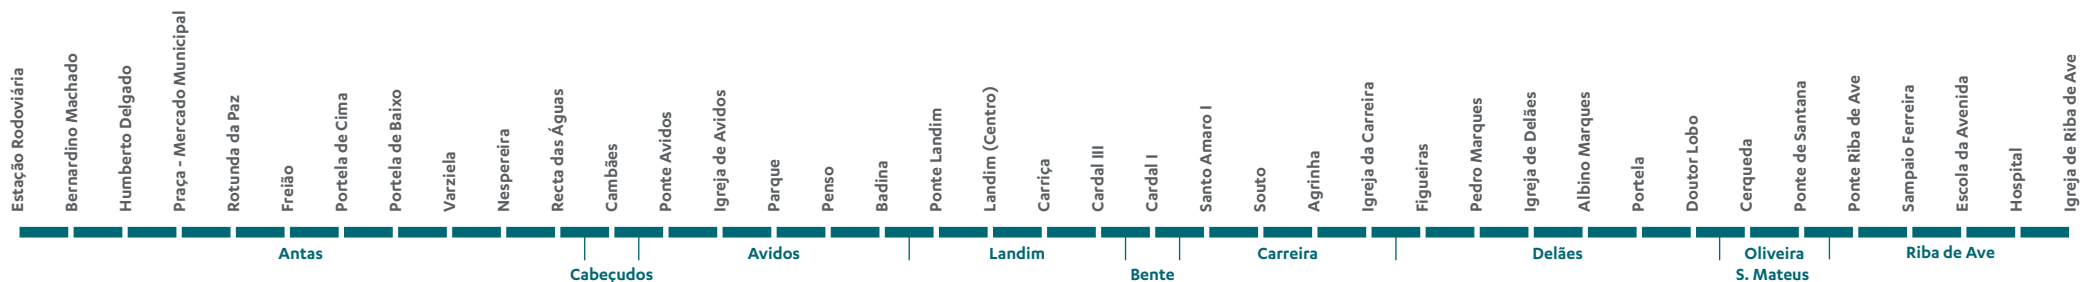

IDA

VOLTA

IDA	A	A	A	A	A	A	A	A	A	A	A	A	A	A	A	A	A
OUTBOUND	U	U	U	U	U	U	U	U	U	U	U	U	U	S	S	S	DF
Igreja De Riba De Ave	06:50	07:30	08:40	09:25	10:25	12:40	13:25	14:15	15:00	16:05	17:05	18:35	07:30	09:25	14:15	14:15	
Albino Marques	06:58	07:38	08:48	09:33	10:33	12:48	13:33	14:23	15:08	16:13	17:13	18:43	07:38	09:33	14:23	14:23	
Igreja Da Carreira	07:02	07:42	08:52	09:37	10:37	12:52	13:37	14:27	15:12	16:17	17:17	18:47	07:42	09:37	14:27	14:27	
Cardal Bente	07:06	07:46	08:56	09:41	10:41	12:56	13:41	14:31	15:16	16:21	17:21	18:51	07:46	09:41	14:31	14:31	
Landim (Centro)	07:09	07:49	08:59	09:44	10:44	12:59	13:44	14:34	15:19	16:24	17:24	18:54	07:49	09:44	14:34	14:34	
Igreja De Avidos	07:14	07:54	09:04	09:49	10:49	13:04	13:49	14:39	15:24	16:29	17:29	18:59	07:54	09:49	14:39	14:39	
Portela De Cima	07:21	08:01	09:11	09:56	10:56	13:11	13:56	14:46	15:31	16:36	17:36	19:06	08:01	09:56	14:46	14:46	
Estação Rodoviária V.N. Famalicão	07:25	08:05	09:15	10:00	11:00	13:15	14:00	14:50	15:35	16:40	17:40	19:10	08:05	10:00	14:50	14:50	
VOLTA	A	A	A	A	A	A	A	A	A	A	A	A	A	A	A	A	A
INBOUND	U	U	U	U	U	U	U	U	U	U	U	U	U	S	S	S	DF
Estação Rodoviária V.N. Famalicão	06:55	08:05	08:50	09:30	10:25	12:05	13:25	14:10	15:15	16:30	17:50	18:35	19:10	10:25	13:25	17:50	17:50
Portela De Cima	07:01	08:11	08:56	09:36	10:31	12:11	13:31	14:16	15:21	16:36	17:56	18:41	19:16	10:31	13:31	17:56	17:58
Igreja De Avidos	07:08	08:18	09:03	09:43	10:38	12:18	13:38	14:23	15:28	16:43	18:03	18:48	19:23	10:38	13:38	18:03	18:02
Landim (Centro)	07:12	08:22	09:07	09:47	10:42	12:22	13:42	14:27	15:32	16:47	18:07	18:52	19:27	10:42	13:42	18:07	18:06
Cardal Bente	07:15	08:25	09:10	09:50	10:45	12:25	13:45	14:30	15:35	16:50	18:10	18:55	19:30	10:45	13:45	18:10	18:09
Igreja Da Carreira	07:19	08:29	09:14	09:54	10:49	12:29	13:49	14:34	15:39	16:54	18:14	18:59	19:34	10:49	13:49	18:14	18:14
Albino Marques	07:22	08:32	09:17	09:57	10:52	12:32	13:52	14:37	15:42	16:57	18:17	19:02	19:37	10:52	13:52	18:17	18:21
Igreja De Riba De Ave	07:30	08:40	09:25	10:05	11:00	12:40	14:00	14:45	15:50	17:05	18:25	19:10	19:45	11:00	14:00	18:25	18:25