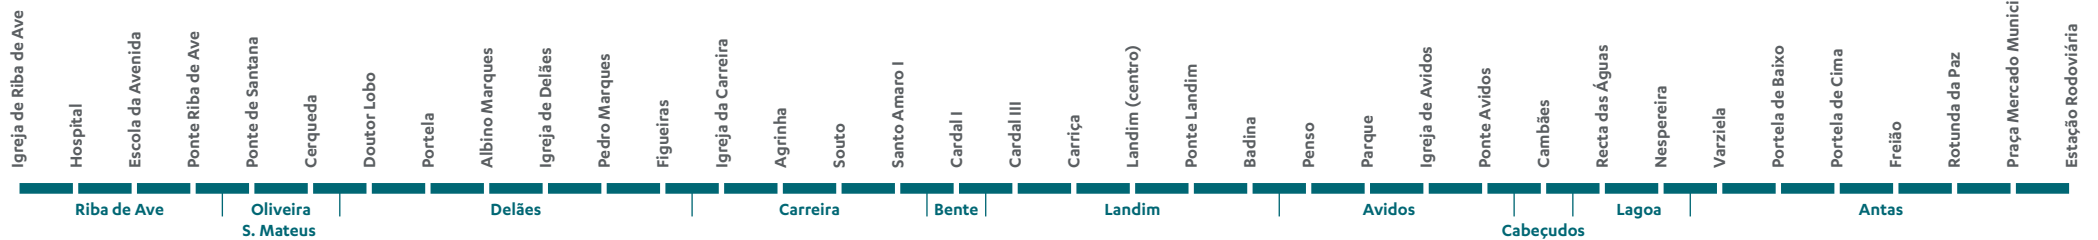

IDA

VOLTA

IDA	A	A	A	A	A	A	A	A	A	A	A	A	A	A	A	A	A
OUTBOUND	U	U	U	U	U	U	U	U	U	U	U	U	U	S	S	S	DF
Igreja De Riba De Ave	06:50	07:30	08:40	09:25	10:25	12:40	13:25	14:15	15:00	16:05	17:05	18:35	07:30	09:25	14:15	14:15	
Albino Marques	06:58	07:38	08:48	09:33	10:33	12:48	13:33	14:23	15:08	16:13	17:13	18:43	07:38	09:33	14:23	14:23	
Igreja Da Carreira	07:02	07:42	08:52	09:37	10:37	12:52	13:37	14:27	15:12	16:17	17:17	18:47	07:42	09:37	14:27	14:27	
Cardal Bente	07:06	07:46	08:56	09:41	10:41	12:56	13:41	14:31	15:16	16:21	17:21	18:51	07:46	09:41	14:31	14:31	
Landim (Centro)	07:09	07:49	08:59	09:44	10:44	12:59	13:44	14:34	15:19	16:24	17:24	18:54	07:49	09:44	14:34	14:34	
Igreja De Avidos	07:14	07:54	09:04	09:49	10:49	13:04	13:49	14:39	15:24	16:29	17:29	18:59	07:54	09:49	14:39	14:39	
Portela De Cima	07:21	08:01	09:11	09:56	10:56	13:11	13:56	14:46	15:31	16:36	17:36	19:06	08:01	09:56	14:46	14:46	
Estação Rodoviária V.N. Famalicão	07:25	08:05	09:15	10:00	11:00	13:15	14:00	14:50	15:35	16:40	17:40	19:10	08:05	10:00	14:50	14:50	
VOLTA	A	A	A	A	A	A	A	A	A	A	A	A	A	A	A	A	A
INBOUND	U	U	U	U	U	U	U	U	U	U	U	U	U	S	S	S	DF
Estação Rodoviária V.N. Famalicão	06:55	08:05	08:50	09:30	10:25	12:05	13:25	14:10	15:15	16:30	17:50	18:35	19:10	10:25	13:25	17:50	17:50
Portela De Cima	07:01	08:11	08:56	09:36	10:31	12:11	13:31	14:16	15:21	16:36	17:56	18:41	19:16	10:31	13:31	17:56	17:58
Igreja De Avidos	07:08	08:18	09:03	09:43	10:38	12:18	13:38	14:23	15:28	16:43	18:03	18:48	19:23	10:38	13:38	18:03	18:02
Landim (Centro)	07:12	08:22	09:07	09:47	10:42	12:22	13:42	14:27	15:32	16:47	18:07	18:52	19:27	10:42	13:42	18:07	18:06
Cardal Bente	07:15	08:25	09:10	09:50	10:45	12:25	13:45	14:30	15:35	16:50	18:10	18:55	19:30	10:45	13:45	18:10	18:09
Igreja Da Carreira	07:19	08:29	09:14	09:54	10:49	12:29	13:49	14:34	15:39	16:54	18:14	18:59	19:34	10:49	13:49	18:14	18:14
Albino Marques	07:22	08:32	09:17	09:57	10:52	12:32	13:52	14:37	15:42	16:57	18:17	19:02	19:37	10:52	13:52	18:17	18:21
Igreja De Riba De Ave	07:30	08:40	09:25	10:05	11:00	12:40	14:00	14:45	15:50	17:05	18:25	19:10	19:45	11:00	14:00	18:25	18:25