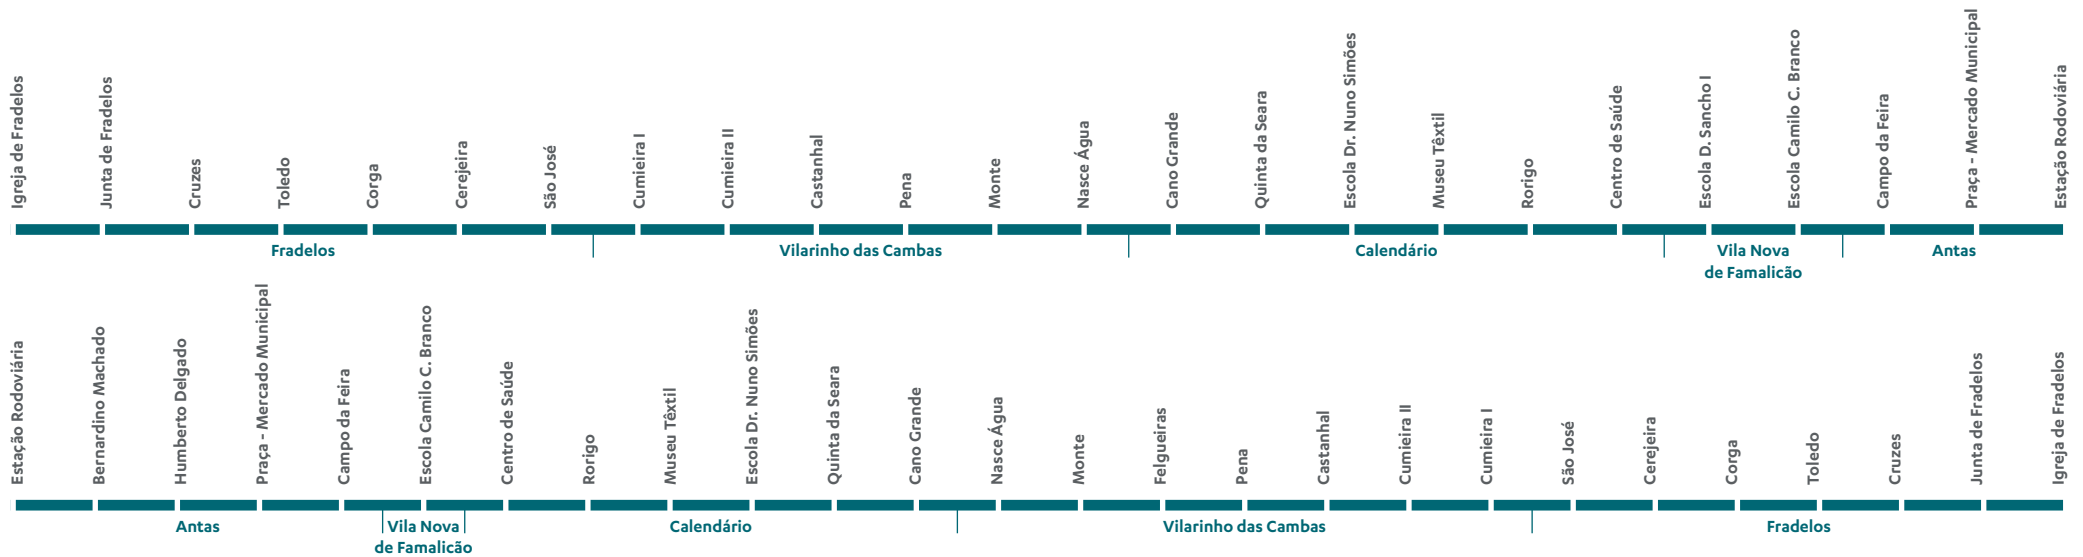

HORÁRIO  
Fradelos | Famalicão  
via Vilarinho das Cambas

Freguesias

ANTAS | CALENDÁRIO | FRADELLOS | VILA NOVA DE FAMALICÃO |  
VILARINHO DAS CAMBAS

Para mais informações  
**225 100 100**  
Chamada para rede fixa nacional

IDA

VOLTA

IDA		A	A	A	A	A	A
OUTBOUND		U	U	U	S	S	DF
Igreja De Fradelos	▼	07:25	08:30	12:40	08:30	12:40	12:40
Corga	▼	07:28	08:33	12:43	08:33	12:43	12:43
São José	▼	07:32	08:37	12:47	08:37	12:47	12:47
Castanhal	▼	07:38	08:43	12:53	08:43	12:53	12:53
Monte	▼	07:44	08:49	12:59	08:49	12:59	12:59
Quinta Da Seara	▼	07:48	08:53	13:03	08:53	13:03	13:03
Rorigo	▼	07:53	08:58	13:08	08:58	13:08	13:08
Escola D. Sancho I	▼	07:56	09:01	13:11	09:01	13:11	13:11
Estação Rodoviária V.N. Famalicão	▼	08:00	09:05	13:15	09:05	13:15	13:15

VOLTA		A	A	A	A	A	A
INBOUND		U	U	U	S	S	DF
Estação Rodoviária V.N. Famalicão	▼	13:25	17:30	18:30	17:30	18:30	18:30
Escola Camilo C. Branco	▼	13:29	17:34	18:34	17:34	18:34	18:34
Rorigo	▼	13:32	17:37	18:37	17:37	18:37	18:37
Quinta Da Seara	▼	13:36	17:41	18:41	17:41	18:41	18:41
Monte	▼	13:40	17:45	18:45	17:45	18:45	18:45
Castanhal	▼	13:44	17:49	18:49	17:49	18:49	18:49
São José	▼	13:50	17:55	18:55	17:55	18:55	18:55
Corga	▼	13:53	17:58	18:58	17:58	18:58	18:58
Igreja De Fradelos	▼	13:56	18:01	19:01	18:01	19:01	19:01