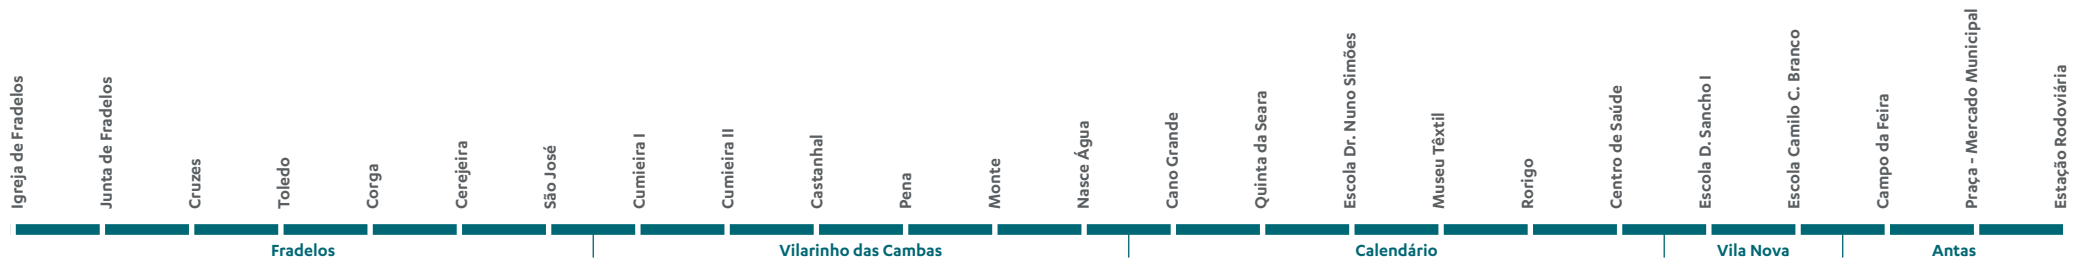

HORÁRIO  
Fradelos | Famalicão  
via Vilarinho das Cambas

Freguesias

ANTAS | CALENDÁRIO | FRADELLOS | VILA NOVA DE FAMALICÃO |  
VILARINHO DAS CAMBAS

Para mais informações  
**225 100 100**  
Chamada para rede fixa nacional

IDA

VOLTA

IDA		A	A	A	A	A	A
OUTBOUND		U	U	U	S	S	DF
Igreja De Fradelos	▼	07:25	08:30	12:40	08:30	12:40	12:40
Corga	▼	07:28	08:33	12:43	08:33	12:43	12:43
São José	▼	07:32	08:37	12:47	08:37	12:47	12:47
Castanhal	▼	07:38	08:43	12:53	08:43	12:53	12:53
Monte	▼	07:44	08:49	12:59	08:49	12:59	12:59
Quinta Da Seara	▼	07:48	08:53	13:03	08:53	13:03	13:03
Rorigo	▼	07:53	08:58	13:08	08:58	13:08	13:08
Escola D. Sancho I	▼	07:56	09:01	13:11	09:01	13:11	13:11
Estação Rodoviária V.N. Famalicão	▼	08:00	09:05	13:15	09:05	13:15	13:15