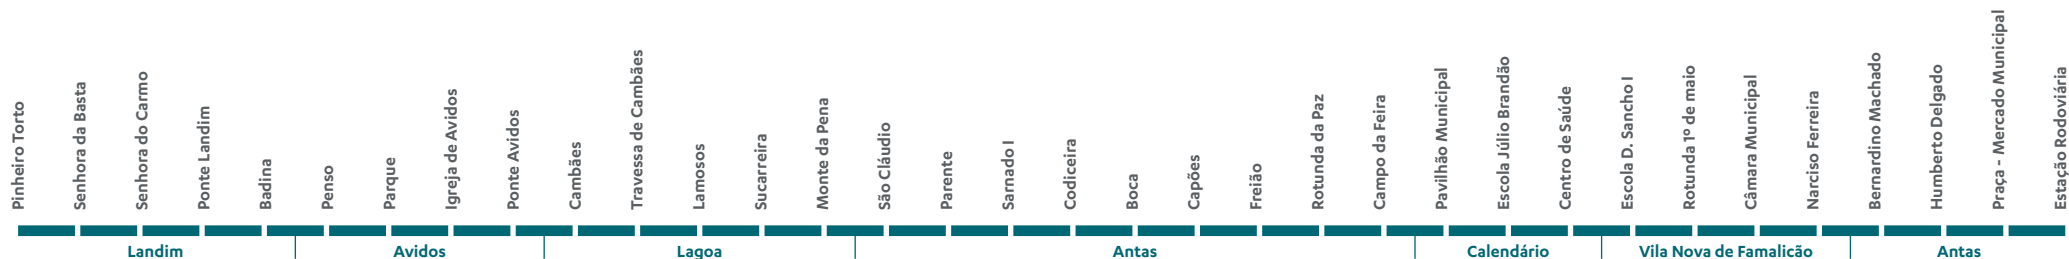

14

HORÁRIO
Landim | Famalicão
via S. Claudio

Para mais informações
225 100 100
Chamada para rede fixa nacional

Freguesias

ANTAS | AVIDOS | CALENDÁRIO | LAGOA | LANDIM | VILA NOVA DE FAMALICÃO

IDA

VOLTA

IDA	A	A	A	A	A	A	A
OUTBOUND	U	U	U	U	S	S	DF
Pinheiro Torto	▼ 07:30	-	12:40	14:00	07:30	14:00	14:00
Ponte	▼ 07:33	-	12:43	14:03	07:33	14:03	14:03
Cambães	▼ 07:39	08:30	12:49	14:09	07:39	14:09	14:09
Sucarreira	▼ 07:42	08:33	12:52	14:12	07:42	14:12	14:12
São Cláudio	▼ 07:46	08:38	12:56	14:16	07:46	14:16	14:16
Capões	▼ 07:52	08:44	13:02	14:22	07:52	14:22	14:22
Escola D. Sancho I	▼ 07:59	08:52	13:09	14:29	07:59	14:29	14:29
Estação Rodoviária V.N. Famalicão	▼ 08:05	08:58	13:15	14:35	08:05	14:35	14:35
VOLTA	A	A	A	A	A	A	A
INBOUND	U	U	U	U	S	S	DF
Estação Rodoviária V.N. Famalicão	▼ 10:20	13:25	17:10	18:30	13:25	18:30	18:30
Escola Camilo C. Branco	▼ 10:26	13:30	17:15	18:35	13:30	18:35	18:35
Capões	▼ 10:31	13:35	17:20	18:40	13:35	18:40	18:40
São Cláudio	▼ 10:37	13:41	17:26	18:46	13:41	18:46	18:46
Cambães	▼ 10:45	13:47	17:32	18:52	13:47	18:52	18:53
Ponte	▼ -	13:54	17:39	18:59	13:54	18:59	18:59
Pinheiro Torto	▼ -	13:57	17:42	19:02	13:57	19:02	19:02