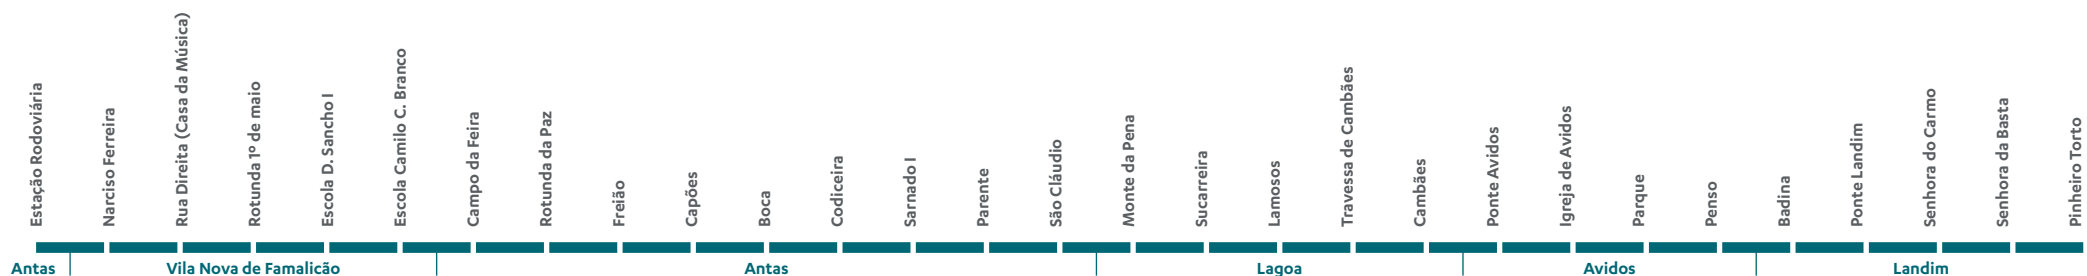

14

HORÁRIO
Landim | Famalicão
via S. Claudio

Para mais informações
225 100 100
Chamada para rede fixa nacional

Freguesias

ANTAS | AVIDOS | CALENDÁRIO | LAGOA | LANDIM | VILA NOVA DE FAMALICÃO

IDA

VOLTA

IDA	A	A	A	A	A	A	A
OUTBOUND	U	U	U	U	S	S	DF
Pinheiro Torto	▼ 07:30	-	12:40	14:00	07:30	14:00	14:00
Ponte	▼ 07:33	-	12:43	14:03	07:33	14:03	14:03
Cambães	▼ 07:39	08:30	12:49	14:09	07:39	14:09	14:09
Sucarreira	▼ 07:42	08:33	12:52	14:12	07:42	14:12	14:12
São Cláudio	▼ 07:46	08:38	12:56	14:16	07:46	14:16	14:16
Capões	▼ 07:52	08:44	13:02	14:22	07:52	14:22	14:22
Escola D. Sancho I	▼ 07:59	08:52	13:09	14:29	07:59	14:29	14:29
Estação Rodoviária V.N. Famalicão	▼ 08:05	08:58	13:15	14:35	08:05	14:35	14:35
VOLTA	A	A	A	A	A	A	A
INBOUND	U	U	U	U	S	S	DF
Estação Rodoviária V.N. Famalicão	▼ 10:20	13:25	17:10	18:30	13:25	18:30	18:30
Escola Camilo C. Branco	▼ 10:26	13:30	17:15	18:35	13:30	18:35	18:35
Capões	▼ 10:31	13:35	17:20	18:40	13:35	18:40	18:40
São Cláudio	▼ 10:37	13:41	17:26	18:46	13:41	18:46	18:46
Cambães	▼ 10:45	13:47	17:32	18:52	13:47	18:52	18:53
Ponte	▼ -	13:54	17:39	18:59	13:54	18:59	18:59
Pinheiro Torto	▼ -	13:57	17:42	19:02	13:57	19:02	19:02