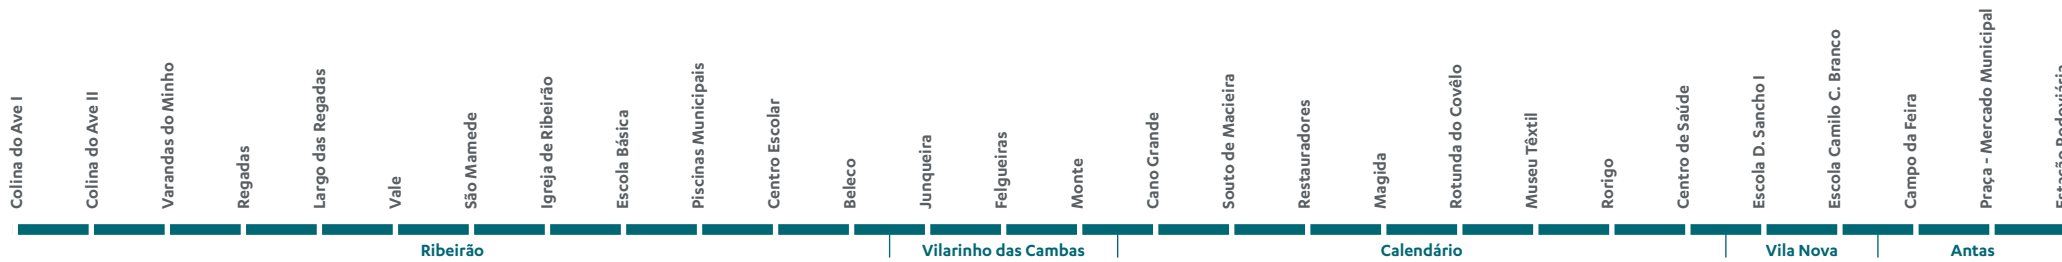

15

HORÁRIO
Ribeirão | Famalicão
via Escola Básica de Ribeirão

Freguesias

ANTAS | CALENDÁRIO | RIBEIRÃO | VILA NOVA DE FAMALICÃO |
VILARINHO DAS CAMBAS

Para mais informações
225 100 100
Chamada para rede fixa nacional

IDA

VOLTA

via Escola Básica de Ribeirão

IDA		E	E
<i>OUTBOUND</i>		U	U
Colina Do Ave II	▼	07:35	12:40
São Mamede	▼	07:41	12:46
Igreja De Ribeirão	▼	07:42	12:47
Escola Básica de Ribeirão	▼	07:42	12:47
Beleco	▼	07:44	12:49
Junqueira	▼	07:51	12:56
Monte	▼	07:55	13:00
Souto De Macieira	▼	08:00	13:05
Escola D. Sancho I	▼	08:06	13:11
Estação Rodoviária V.N. Famalicão	▼	08:10	13:15

VOLTA		E	E	E
<i>INBOUND</i>		U	U	U
Estação Rodoviária V.N. Famalicão	▼	13:25	16:00	18:35
Centro De Saúde	▼	13:31	16:06	18:41
Souto De Macieira	▼	13:37	16:12	18:47
Monte	▼	13:42	16:17	18:52
Junqueira	▼	13:46	16:21	18:56
Beleco	▼	13:53	16:28	19:03
Piscinas Municipais	▼	13:55	16:30	19:05
Igreja De Ribeirão	▼	13:56	16:31	19:06
São Mamede	▼	13:57	16:32	19:07
Colina Do Ave II	▼	14:02	16:37	19:12