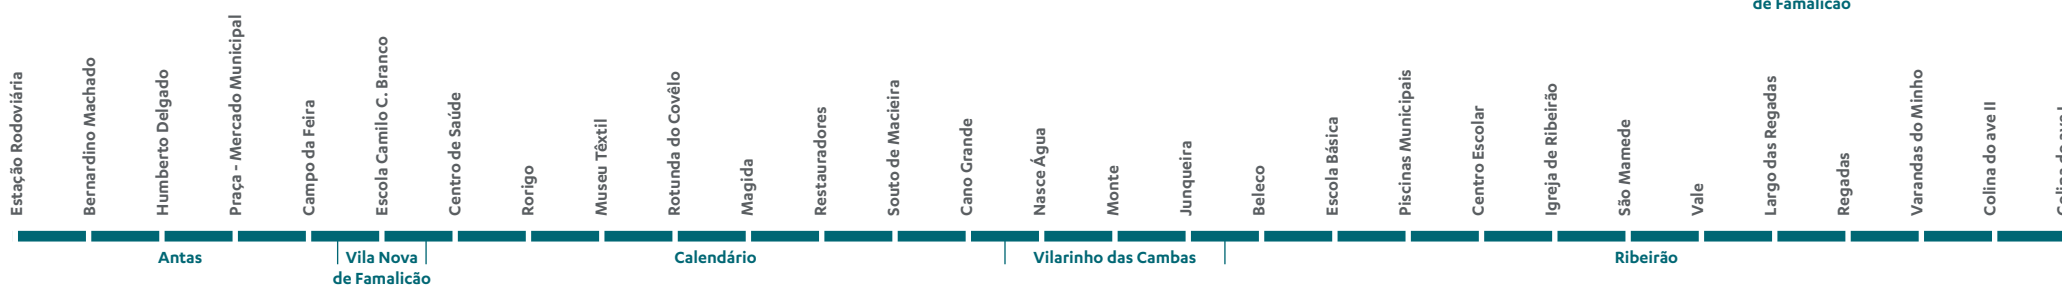

15

HORÁRIO
Ribeirão | Famalicão
via Escola Básica de Ribeirão

Freguesias

ANTAS | CALENDÁRIO | RIBEIRÃO | VILA NOVA DE FAMALICÃO |
VILARINHO DAS CAMBAS

Para mais informações
225 100 100
Chamada para rede fixa nacional

IDA

VOLTA

via Escola Básica de Ribeirão

IDA		E	E
<i>OUTBOUND</i>		U	U
Colina Do Ave II	▼	07:35	12:40
São Mamede	▼	07:41	12:46
Igreja De Ribeirão	▼	07:42	12:47
Escola Básica de Ribeirão	▼	07:42	12:47
Beleco	▼	07:44	12:49
Junqueira	▼	07:51	12:56
Monte	▼	07:55	13:00
Souto De Macieira	▼	08:00	13:05
Escola D. Sancho I	▼	08:06	13:11
Estação Rodoviária V.N. Famalicão	▼	08:10	13:15

VOLTA		E	E	E
<i>INBOUND</i>		U	U	U
Estação Rodoviária V.N. Famalicão	▼	13:25	16:00	18:35
Centro De Saúde	▼	13:31	16:06	18:41
Souto De Macieira	▼	13:37	16:12	18:47
Monte	▼	13:42	16:17	18:52
Junqueira	▼	13:46	16:21	18:56
Beleco	▼	13:53	16:28	19:03
Piscinas Municipais	▼	13:55	16:30	19:05
Igreja De Ribeirão	▼	13:56	16:31	19:06
São Mamede	▼	13:57	16:32	19:07
Colina Do Ave II	▼	14:02	16:37	19:12