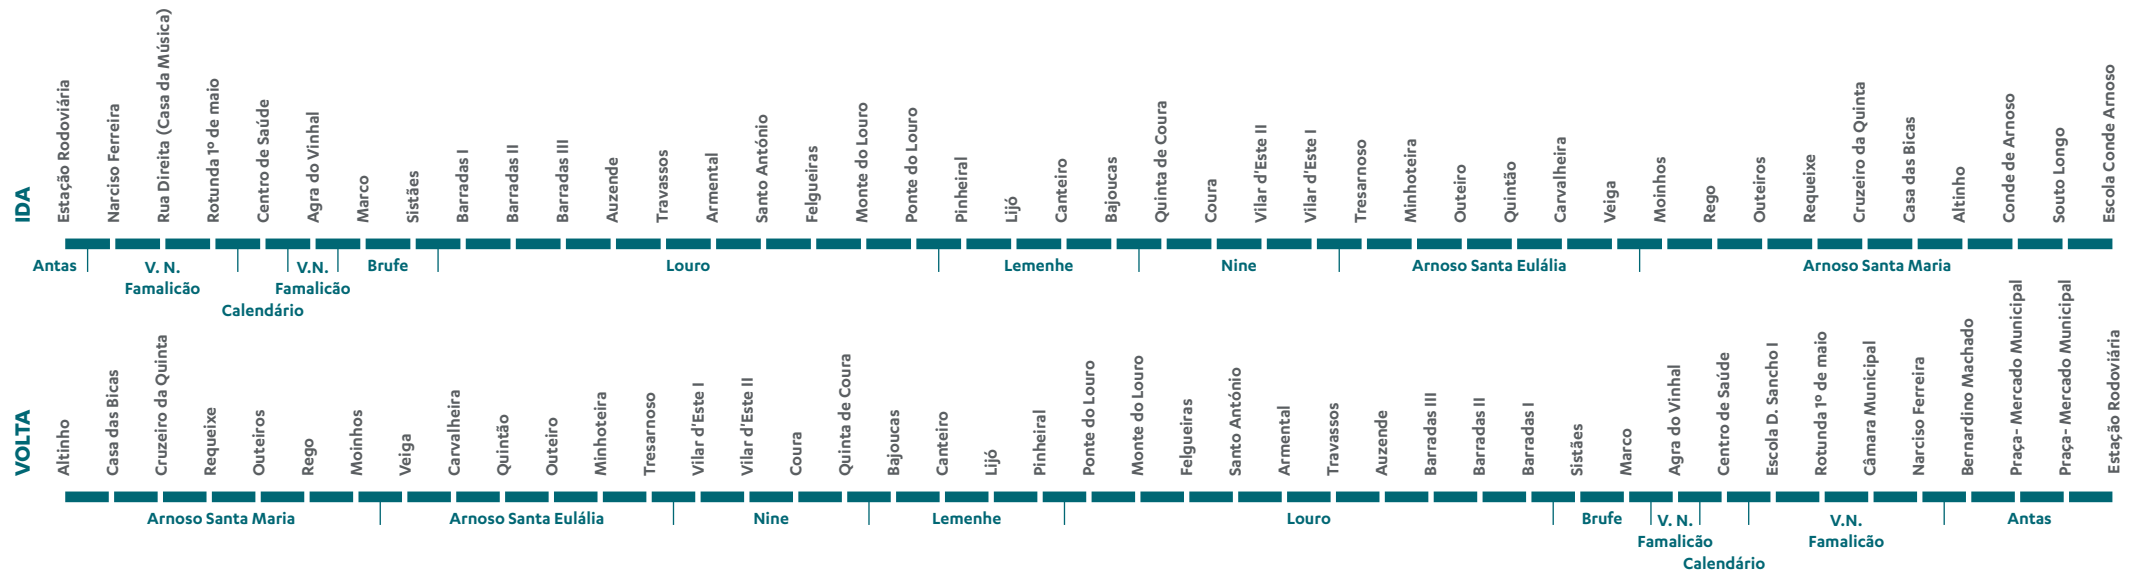

16

HORÁRIO
Famalicão | Esc. Conde
de Arnoso via Louro

Freguesias

ANTAS | ARNOSO SANTA EULÁLIA | ARNOSO SANTA MARIA | BRUFE |
CALENDÁRIO | LEMENHE | LOURO | NINE | VILA NOVA DE FAMILIÇÃO

Para mais informações
225 100 100
Chamada para rede fixa nacional

via Louro e Gavião

IDA		A	A	A	A	A	A	A	A	A	A	A
OUTBOUND		U	U	U	U	U	U	U	U	S	S	DF
Estação Rodoviária V.N. Famalicão	▼	07:25	08:15	12:00	13:20	17:15	18:30	19:15		12:00	18:30	18:30
Narciso Ferreira	▼	07:26	08:16	12:01	13:21	17:16	18:31	19:16		12:01	18:31	18:31
Centro De Saúde	▼	07:28	08:18	12:03	13:23	17:18	18:33	19:18		12:03	18:33	18:33
Sistães	▼	07:31	08:21	12:06	13:26	17:21	18:36	19:21		12:06	18:36	18:37
Barradas III	▼	07:34	08:24	12:09	13:29	17:24	18:39	19:24		12:09	18:39	18:39
Armental	▼	07:36	08:26	12:11	13:31	17:26	18:41	19:26		12:11	18:41	18:41
Canteiro	▼	07:43	08:33	12:18	13:38	17:33	18:48	19:33		12:18	18:48	18:47
Vilar D'Este	▼	07:47	08:37	12:22	13:42	17:37	18:52	19:37		12:22	18:52	18:51
Outeiro	▼	07:49	08:39	12:24	13:44	17:39	18:54	19:39		12:24	18:54	18:53
Moinhos	▼	07:52	08:42	12:27	13:47	17:42	18:57	19:42		12:27	18:57	18:57
Requeixe	▼	07:54	08:44	12:29	13:49	17:44	18:59	19:44		12:29	18:59	18:58
Altinho	▼	07:55	08:45	12:30	13:50	17:45	19:00	19:45		12:30	19:00	19:00
Escola De Arnoso	▼	07:58	08:48	12:33	13:53	17:48	19:03	19:48		12:33	19:03	19:03