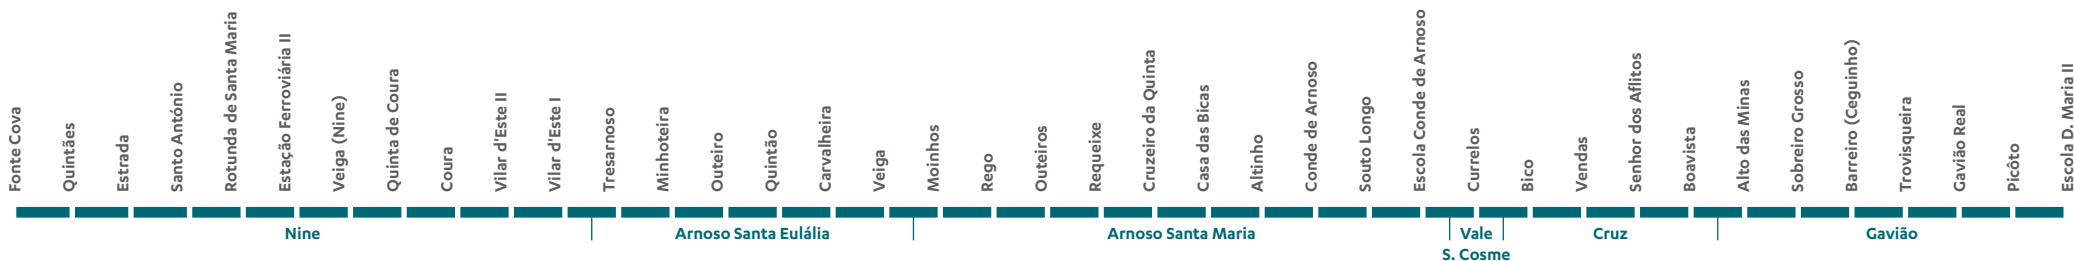

23

HORÁRIO
Nine | Esc. D. Maria II
via Escola Conde de Arnoso

Freguesias

ARNOSO SANTA EULÁLIA | ARNOSO SANTA MARIA | CRUZ | GAVIÃO
NINE | VALE S. COSME

Para mais informações
225 100 100
Chamada para rede fixa nacional

IDA

VOLTA

IDA		E	E
OUTBOUND		U	U
Fonte Cova	▼	07:25	12:35
Santo António	▼	07:28	12:38
Veiga	▼	07:32	12:42
Urbanização De Vilar D'Este	▼	07:35	12:45
Minhoteira	▼	07:38	12:48
Veiga	▼	07:42	12:52
Altinho	▼	07:46	12:56
Escola De Arnoso	▼	07:50	13:00
Senhor Dos Aflitos	▼	07:56	13:06
Sobreiro Grosso	▼	08:00	13:10
Escola D. Maria II	▼	08:05	13:15

VOLTA		E	E	E
INBOUND		U	U	U
Escola D. Maria II	▼	13:25	16:10	17:45
Sobreiro Grosso	▼	13:30	16:15	17:50
Senhor Dos Aflitos	▼	13:33	16:18	17:53
Escola De Arnoso	▼	13:39	16:24	17:59
Altinho	▼	13:43	16:28	18:03
Veiga	▼	13:47	16:32	18:07
Minhoteira	▼	13:50	16:35	18:10
Vilar D'Este	▼	13:52	16:37	18:12
Veiga	▼	13:56	16:41	18:16
Santo António	▼	13:59	16:44	18:19
Fonte Cova	▼	14:02	16:47	18:22