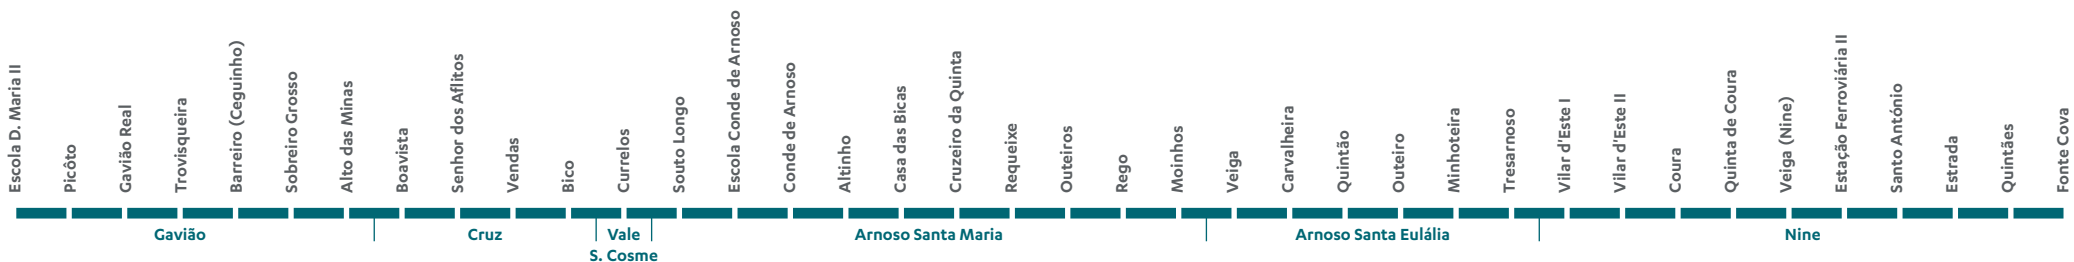

23

HORÁRIO
Nine | Esc. D. Maria II
via Escola Conde de Arnoso

Freguesias

ARNOSO SANTA EULÁLIA | ARNOSO SANTA MARIA | CRUZ | GAVIÃO
NINE | VALE S. COSME

Para mais informações
225 100 100
Chamada para rede fixa nacional

IDA

VOLTA

IDA		E	E
OUTBOUND		U	U
Fonte Cova	▼	07:25	12:35
Santo António	▼	07:28	12:38
Veiga	▼	07:32	12:42
Urbanização De Vilar D'Este	▼	07:35	12:45
Minhoteira	▼	07:38	12:48
Veiga	▼	07:42	12:52
Altinho	▼	07:46	12:56
Escola De Arnoso	▼	07:50	13:00
Senhor Dos Aflitos	▼	07:56	13:06
Sobreiro Grosso	▼	08:00	13:10
Escola D. Maria II	▼	08:05	13:15