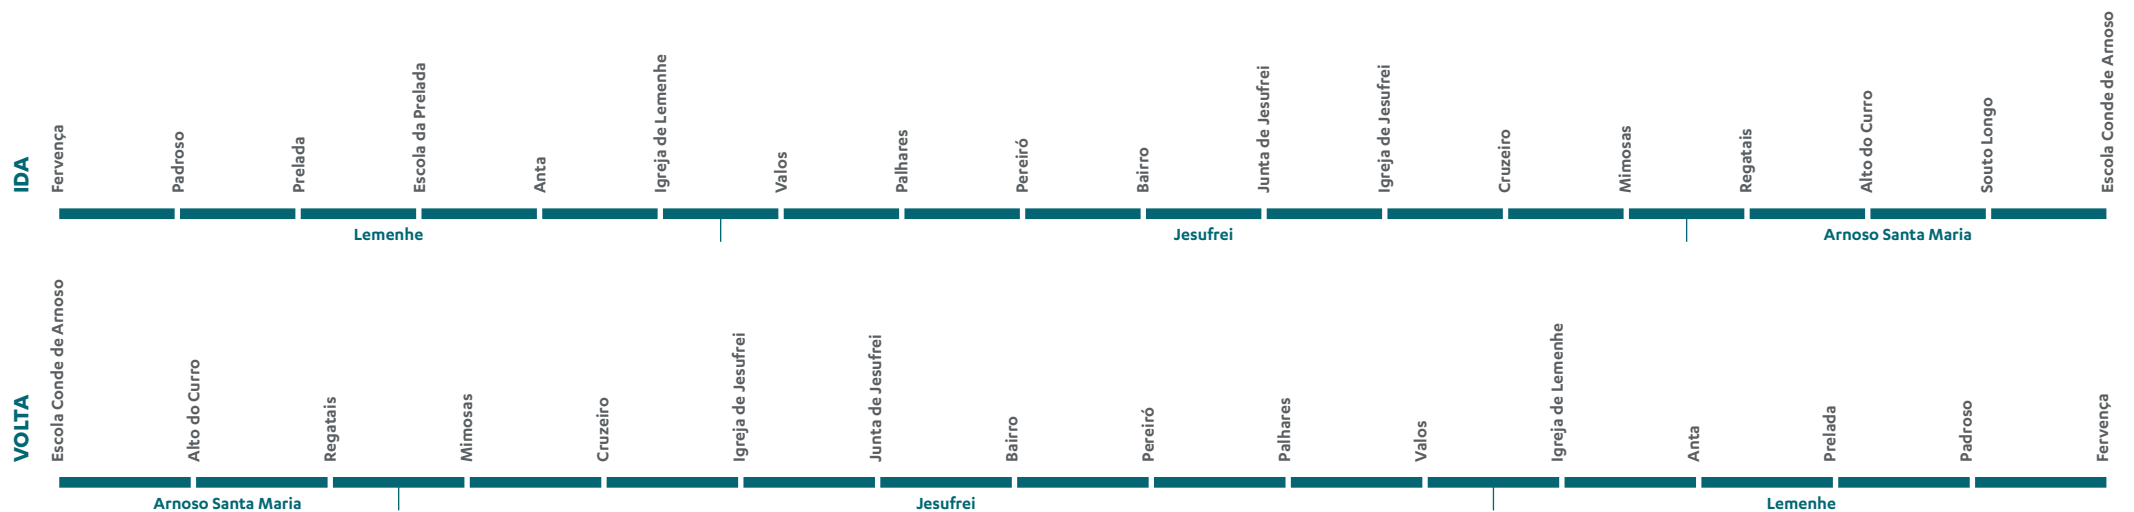

HORÁRIO
Lemenhe |
Esc. Conde Arnoso

Freguesias

ARNOSO SANTA MARIA | JESUFREI | LEMENHE

Para mais informações

225 100 100

Chamada para rede fixa nacional

IDA		E	E
OUTBOUND		U	U
Fervença	▼	07:45	12:50
Prelada	▼	07:47	12:52
Valos	▼	07:51	12:56
Junta De Freguesia	▼	07:55	13:00
Mimosas	▼	07:57	13:02
Alto Do Curro	▼	07:59	13:04
Escola De Arnoso	▼	08:02	13:07

VOLTA		E	E	E
INBOUND		U	U	U
Escola De Arnoso	▼	13:25	16:15	17:45
Alto Do Curro	▼	13:28	16:18	17:48
Mimosas	▼	13:29	16:19	17:49
Junta De Freguesia	▼	13:31	16:21	17:51
Valos	▼	13:35	16:25	17:55
Prelada	▼	13:38	16:28	17:58
Fervença	▼	13:40	16:30	18:00