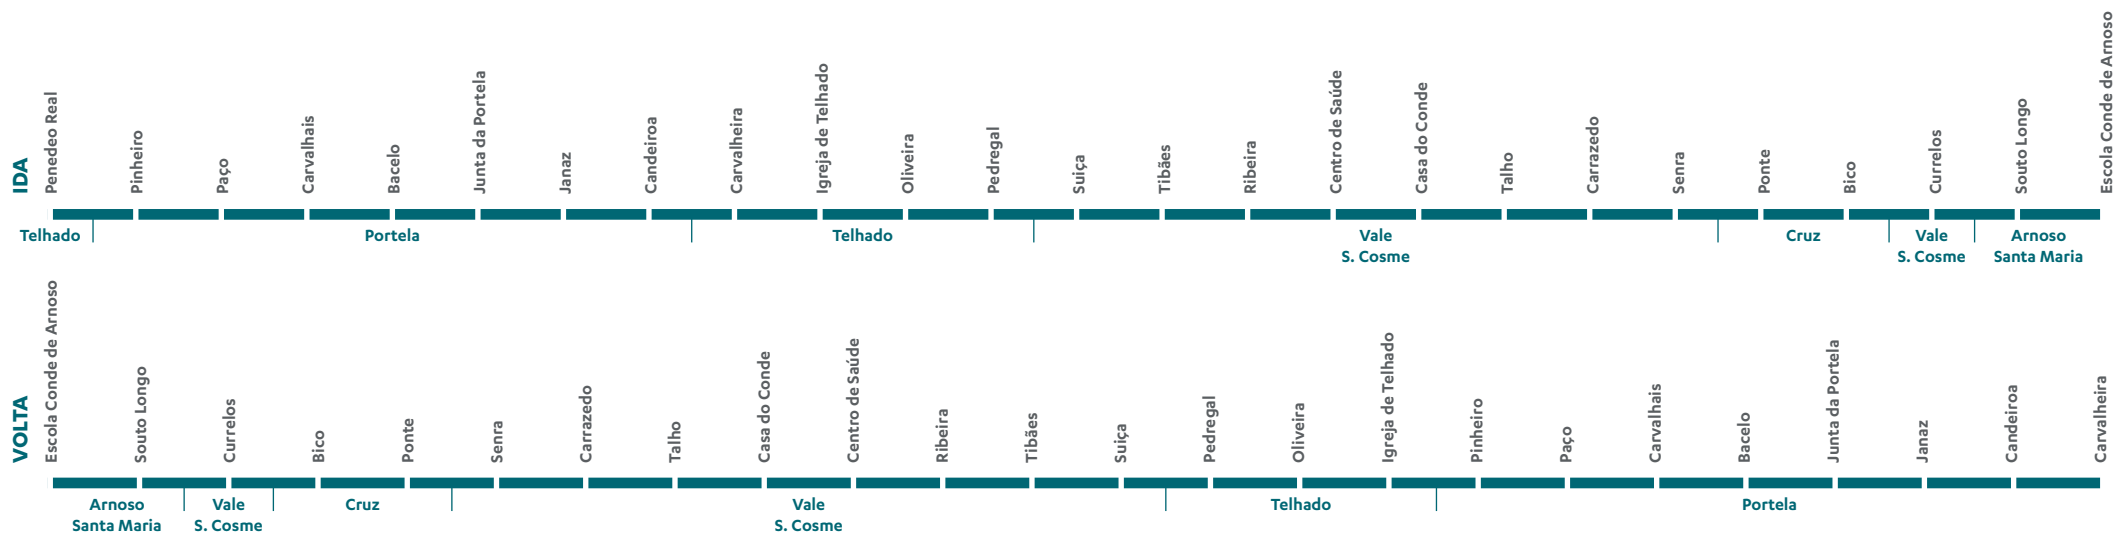

www.famalicao.pt/horario-dos-autocarros

27

HORÁRIO
Telhado | Esc.
Conde Arnoso via Portela

Freguesias

ARNOSO SANTA MARIA | CRUZ | PORTELA | TELHADO | VALE S. COSME

Para mais informações
225 100 100
Chamada para rede fixa nacional

IDA		E	E
OUTBOUND		U	U
Carvalheira	▼	07:30	12:40
Junta De Freguesia de Portela	▼	07:37	12:47
Pedregal	▼	07:47	12:57
Tibães	▼	07:50	13:00
Casa Do Conde	▼	07:54	13:04
Ponte	▼	07:59	13:09
Escola De Arnoso	▼	08:05	13:15