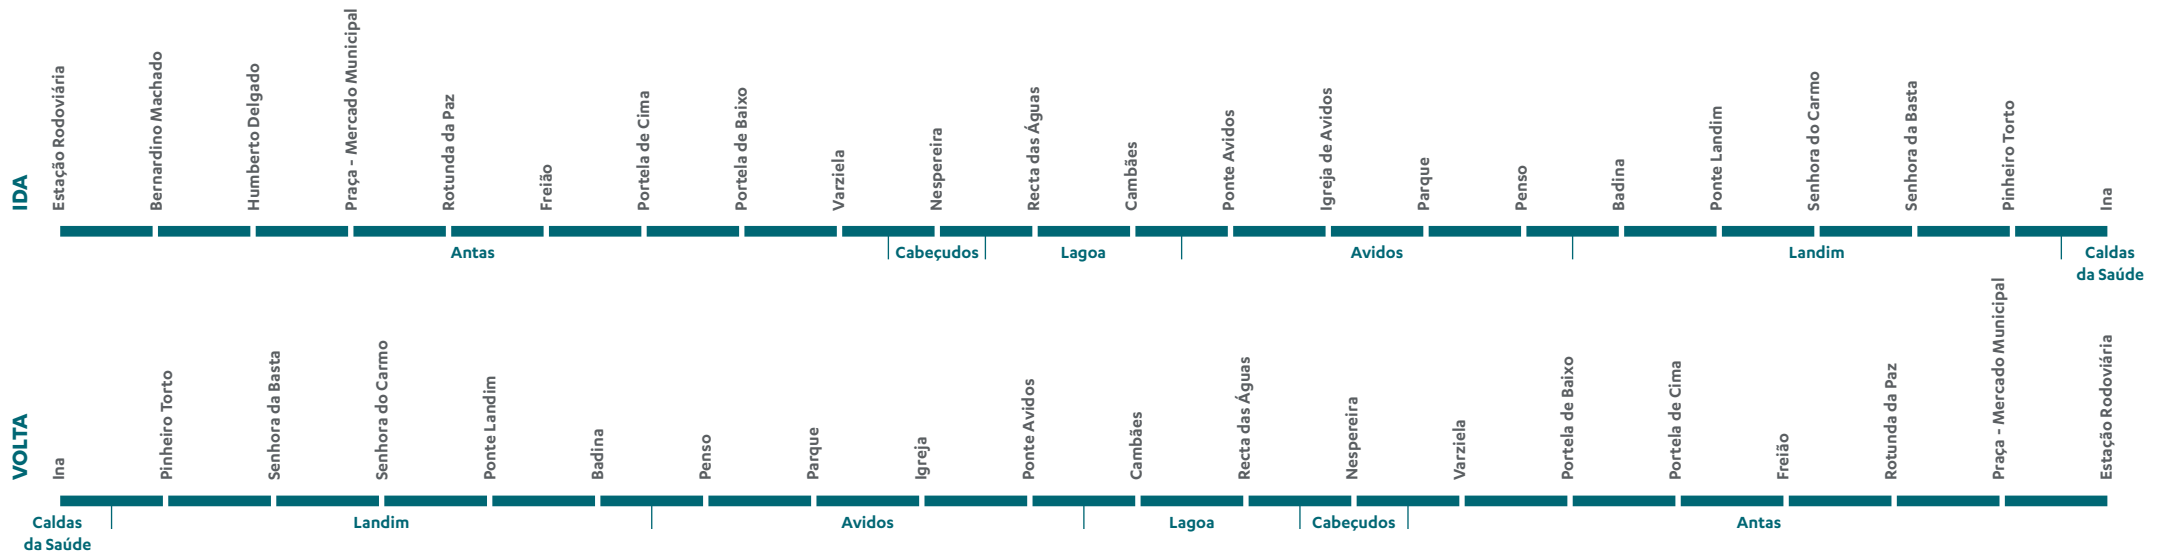

35

HORÁRIO
Famalicão | Caldas da Saúde
via Landim

Para mais informações
225 100 100
Chamada para rede fixa nacional

Freguesias

ANTAS | AVIDOS | CABEÇUDOS | CALDAS DA SAÚDE | LAGOA
LANDIM

via Landim

IDA		E
OUTBOUND		U
Estação Rodoviária V.N. Famalicão	▼	08:00
Ponte De Antas	▼	08:02
Portela De Cima	▼	08:05
Nespereira	▼	08:08
Igreja De Avidos	▼	08:11
Senhora Do Carmo	▼	08:15
Ina	▼	08:20

VOLTA		E	E
INBOUND		4	2356
Ina	▼	14:30	17:15
Senhora Do Carmo	▼	14:36	17:21
Igreja De Avidos	▼	14:40	17:25
Nespereira	▼	14:43	17:28
Portela De Cima	▼	14:46	17:31
Mercado Municipal	▼	14:49	17:34
Estação Rodoviária V.N. Famalicão	▼	14:50	17:35