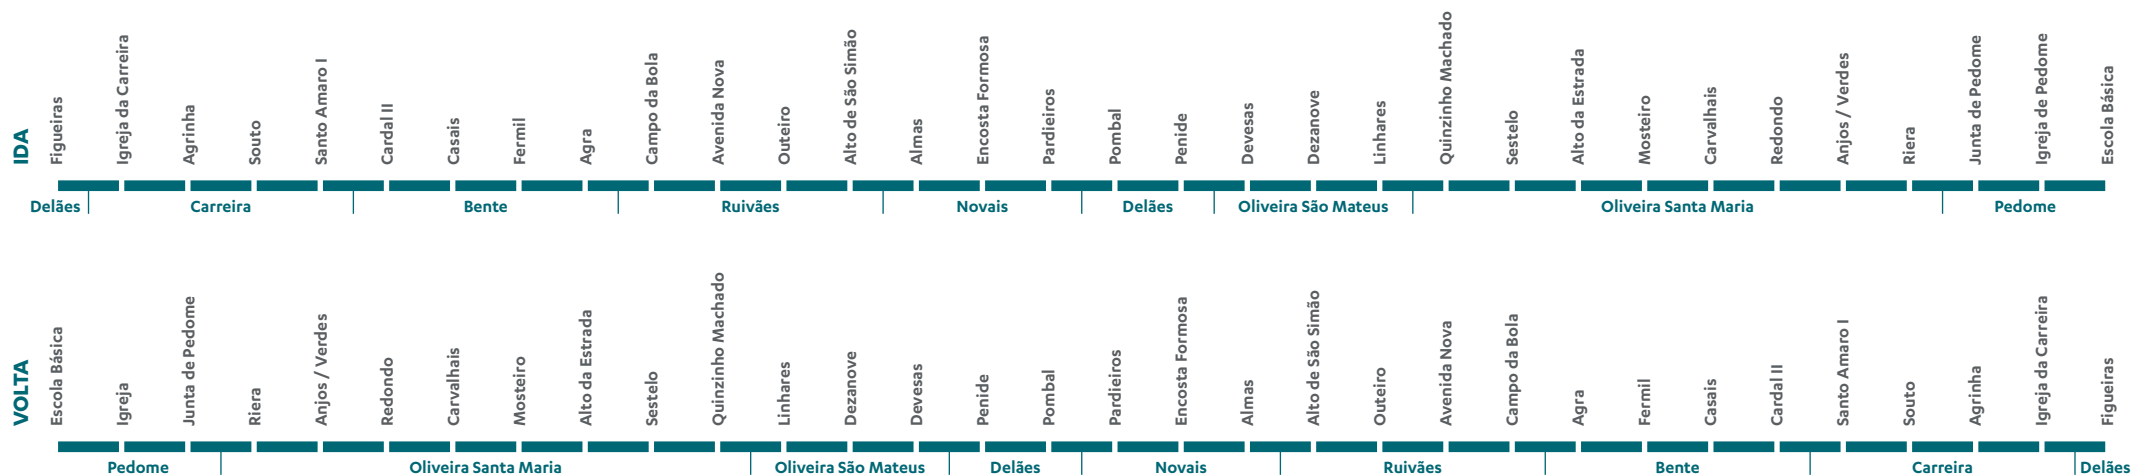

**38**

HORÁRIO  
Delães | Esc. B. Pedome  
via Bente e Novais

**Freguesias**

BENTE | CARREIRA | DELÃES | NOVAIS | OLIVEIRA SANTA MARIA  
OLIVEIRA SÃO MATEUS | PEDOME | RUIVÃES

Para mais informações

**225 100 100**

Chamada para rede fixa nacional

IDA		E	E
<i>OUTBOUND</i>		U	U
Pedro Marques	▼	07:30	12:30
Igreja Da Carreira	▼	07:32	12:32
Avenida Do Emigrante	▼	07:36	12:36
Campo Da Bola	▼	07:42	12:42
Alto De São Simão	▼	07:44	12:44
Alto Da Estrada	▼	07:55	12:55
Escola Básica de Pedome	▼	08:02	13:02

VOLTA		E	E
<i>INBOUND</i>		U	U
Escola Básica de Pedome	▼	13:20	18:30
Alto Da Estrada	▼	13:27	18:37
Alto De São Simão	▼	13:38	18:48
Campo Da Bola	▼	13:40	18:50
Avenida Do Emigrante	▼	13:46	18:56
Igreja Da Carreira	▼	13:50	19:00
Figueiras	▼	13:51	19:01
Pedro Marques	▼	13:52	19:02