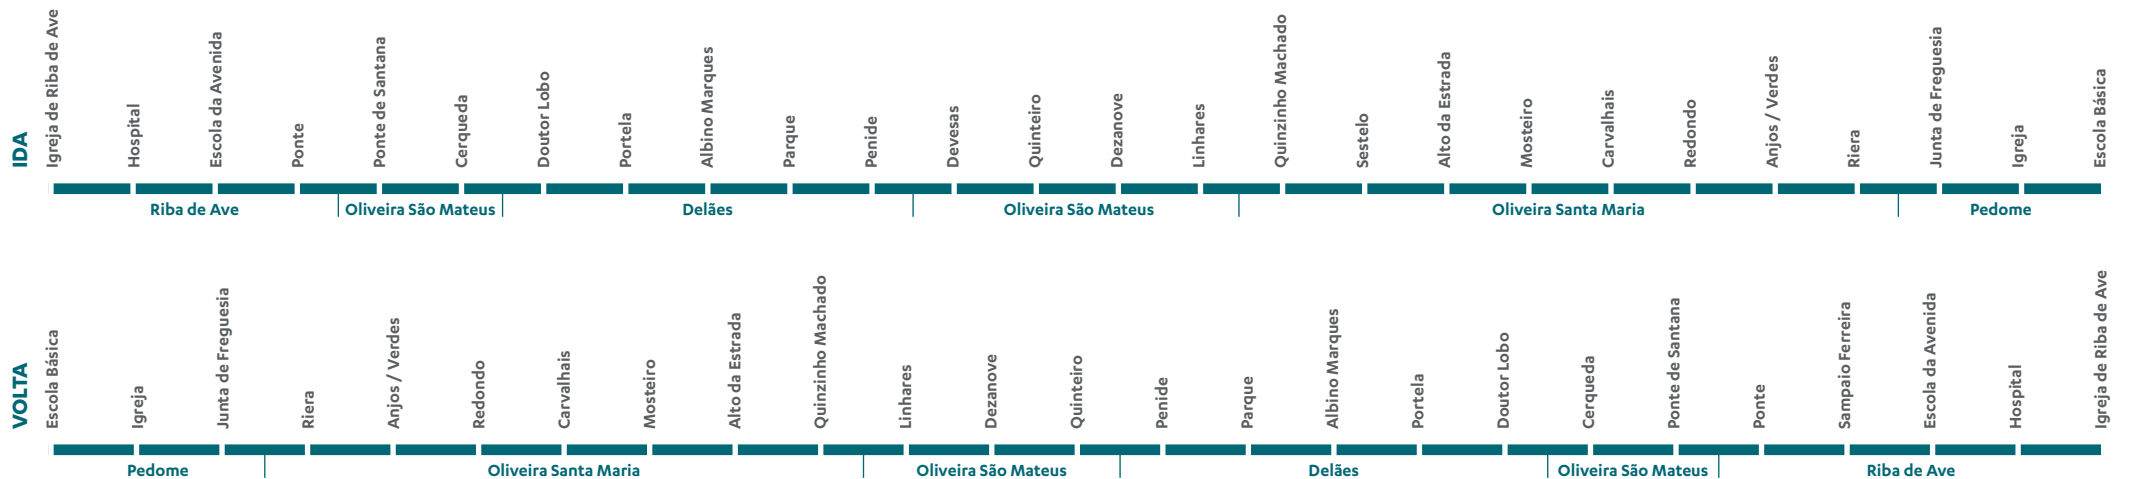

HORÁRIO  
Riba de Ave | Esc. Básica  
de Pedome via Delães

**Freguesias**

DELÃES | OLIVEIRA SANTA MARIA | OLIVEIRA SÃO MATEUS | PEDOME  
RIBA DE AVE

Para mais informações  
**225 100 100**  
Chamada para rede fixa nacional

IDA	E	E
OUTBOUND	U	U
Igreja De Riba De Ave	07:40	12:40
Ponte	07:44	12:44
Cerqueda	07:45	12:45
Portela	07:48	12:48
Albino Marques	07:49	12:49
Quinteiro	07:54	12:54
Alto Da Estrada	07:58	12:58
Escola Básica de Pedome	08:05	13:05

VOLTA	E	E
INBOUND	U	U
Escola Básica de Pedome	13:20	18:30
Alto Da Estrada	13:27	18:37
Quinteiro	13:31	18:41
Albino Marques	13:36	18:46
Portela	13:37	18:47
Cerqueda	13:39	18:49
Ponte	13:41	18:51
Igreja De Riba De Ave	13:45	18:55