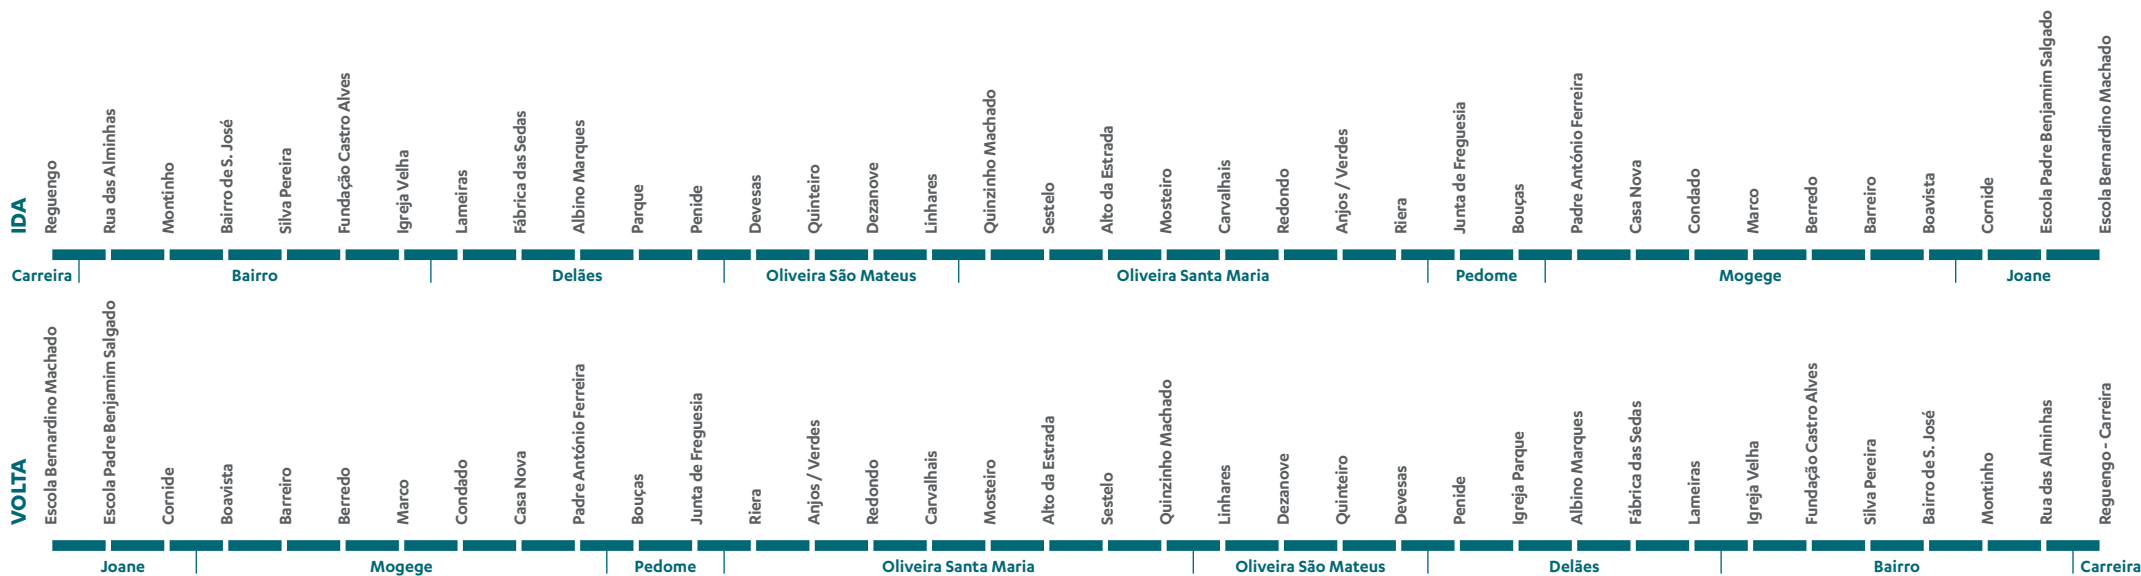

44

HORÁRIO
Carreira | Esc. Bernardino
Machado via Bairro e Pedome

Freguesias

BAIRRO | CARREIRA | DELÃES | JOANE | MOGEGE | OLIVEIRA S. MATEUS
OLIVEIRA SANTA MARIA | PEDOME

Para mais informações

225 100 100

Chamada para rede fixa nacional

IDA		E	E	E
OUTBOUND		U	U	U
Reguengo	▼	07:30	09:15	12:35
Silva Pereira I	▼	07:33	09:18	12:38
Albino Marques	▼	07:38	09:23	12:43
Quinteiro	▼	07:43	09:28	12:48
Alto Da Estrada	▼	07:46	09:31	12:51
Riera	▼	07:50	09:35	12:55
Bouças	▼	07:53	09:38	12:58
Condado	▼	07:56	09:41	13:01
Cornide	▼	08:00	09:45	13:05
Escola Bernardino Machado	▼	08:04	09:49	13:09

VOLTA		E	E	E
INBOUND		U	U	U
Escola Bernardino Machado	▼	13:25	16:55	18:35
Cornide	▼	13:30	17:00	18:40
Condado	▼	13:34	17:04	18:44
Bouças	▼	13:38	17:08	18:48
Riera	▼	13:40	17:10	18:50
Alto Da Estrada	▼	13:44	17:14	18:54
Quinteiro	▼	13:48	17:18	18:58
Albino Marques	▼	13:52	17:22	19:02
Silva Pereira II	▼	13:57	17:27	19:07
Reguengo	▼	14:00	17:30	19:10