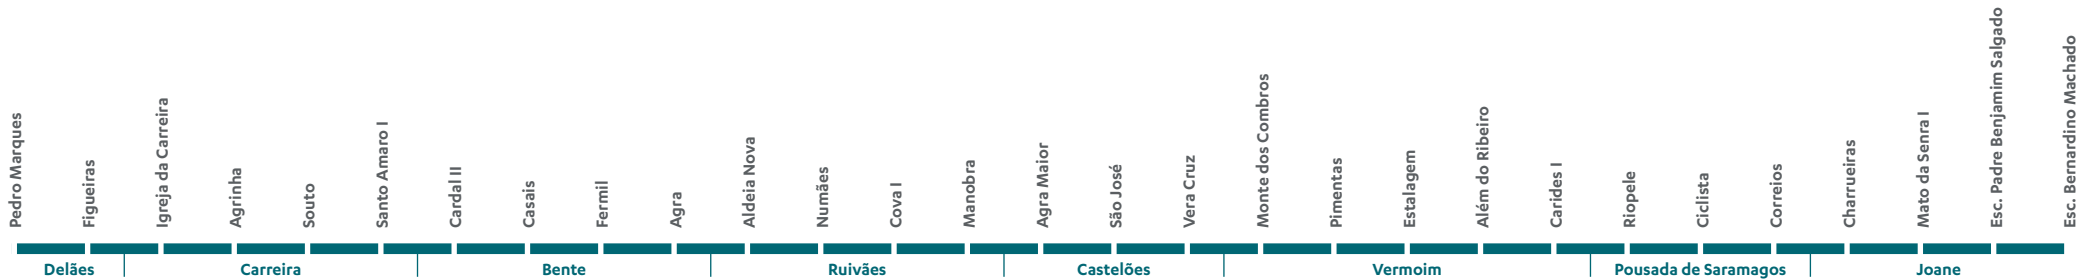

45

HORÁRIO
Delães | Esc. Bernardino
Machado via Ruivães e Vermoim

Para mais informações
225 100 100
Chamada para rede fixa nacional

Freguesias

BENTE | CARREIRA | CASTELÕES | DELÃES | JOANE
POUSADA DE SARAMAGOS | RUIVÃES | VERMOIM

IDA

VOLTA

IDA		E	E	E
OUTBOUND		U	U	U
Pedro Marques	▼	07:35	09:20	12:35
Igreja Da Carreira	▼	07:37	09:22	12:37
Agrinha	▼	07:38	09:23	12:38
Avenida Do Emigrante	▼	07:41	09:26	12:41
Aldeia Nova	▼	07:47	09:32	12:47
Cova	▼	07:49	09:34	12:49
Vera Cruz	▼	07:52	09:37	12:52
Estalagem	▼	07:55	09:40	12:55
Correios	▼	07:59	09:44	12:59
Escola Padre Benjamim Salgado	▼	08:03	09:48	13:03
Escola Bernardino Machado	▼	08:05	09:50	13:05

VOLTA		E	E	E
INBOUND		U	U	U
Escola Bernardino Machado	▼	13:25	16:55	18:35
Escola Padre Benjamim Salgado	▼	13:28	16:58	18:38
Correios	▼	13:31	17:01	18:41
Estalagem	▼	13:36	17:06	18:46
Vera Cruz	▼	13:38	17:08	18:48
Cova	▼	13:42	17:12	18:52
Aldeia Nova	▼	13:44	17:14	18:54
Avenida Do Emigrante	▼	13:49	17:19	18:59
Agrinha	▼	13:52	17:22	19:02
Igreja Da Carreira	▼	13:53	17:23	19:03
Pedro Marques	▼	13:55	17:25	19:05