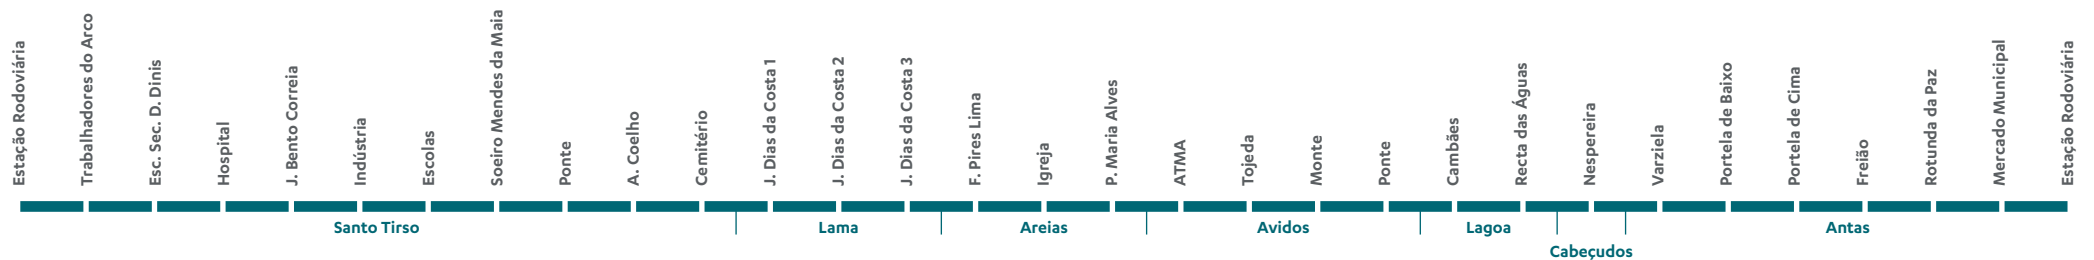

130

HORÁRIO
Famalicão | Santo Tirso

Para mais informações
225 100 100
Chamada para rede fixa nacional

Freguesias

ANTAS | AREIAS | AVIDOS | CABEÇUDOS | LAGOA | LAMA | SANTO TIRSO

IDA

VOLTA

IDA	A	A	A	A	A	A	A	A	A	A	A	A	A	A	A	A
OUTBOUND	U	U	U	U	U	U	U	U	U	U	U	U	U	U	U	U
Estação Rodoviária V.N. Famalicão	07:30	08:15	08:45	09:15	09:45	10:30	12:00	12:35	13:05	13:30	14:30	15:40	17:00	17:30	18:20	19:10
Portela De Cima	07:36	08:21	08:51	09:21	09:51	10:36	12:06	12:41	13:11	13:36	14:36	15:46	17:06	17:36	18:26	19:16
Recta Das Águas	07:41	08:26	08:56	09:26	09:56	10:41	12:11	12:46	13:16	13:41	14:41	15:51	17:11	17:41	18:31	19:21
Atma	07:46	08:31	09:01	09:31	10:01	10:46	12:16	12:51	13:21	13:46	14:46	15:56	17:16	17:46	18:36	19:26
Pinheirinho	07:52	08:37	09:07	09:37	10:07	10:52	12:22	12:57	13:27	13:52	14:52	16:02	17:22	17:52	18:42	19:32
A. Coelho	07:53	08:38	09:08	09:38	10:08	10:53	12:23	12:58	13:28	13:53	14:53	16:03	17:23	17:53	18:43	19:33
Santo Tirso (Hospital)	07:58	08:43	09:13	09:43	10:13	10:58	12:28	13:03	13:33	13:58	14:58	16:08	17:28	17:58	18:48	19:38
Estação Rodoviária Santo Tirso	08:00	08:45	09:15	09:45	10:15	11:00	12:30	13:05	13:35	14:00	15:00	16:10	17:30	18:00	18:50	19:40
VOLTA	A	A	A	A	A	A	A	A	A	A	A	A	A	A	A	A
INBOUND	U	U	U	U	U	U	U	U	U	U	U	U	U	U	U	U
Estação Rodoviária Santo Tirso	07:00	07:30	08:05	08:20	08:45	10:05	11:10	12:05	12:35	13:05	14:05	15:15	16:15	17:00	17:45	18:35
Santo Tirso (Hospital)	07:02	07:32	08:07	08:22	08:47	10:07	11:12	12:07	12:37	13:07	14:07	15:17	16:17	17:02	17:47	18:37
Santotirso (Escolas)	07:06	07:36	08:11	08:26	08:51	10:11	11:16	12:11	12:41	13:11	14:11	15:21	16:21	17:06	17:51	18:41
A. Coelho	07:08	07:38	08:13	08:28	08:53	10:13	11:18	12:13	12:43	13:13	14:13	15:23	16:23	17:08	17:53	18:43
Igreja areias	07:13	07:43	08:18	08:33	08:58	10:18	11:23	12:18	12:48	13:18	14:18	15:28	16:28	17:13	17:58	18:48
Atma	07:15	07:45	08:20	08:35	09:00	10:20	11:25	12:20	12:50	13:20	14:20	15:30	16:30	17:15	18:00	18:50
Recta Das Águas	07:21	07:51	08:26	08:41	09:06	10:26	11:31	12:26	12:56	13:26	14:26	15:36	16:36	17:21	18:06	18:56
Portela De Cima	07:25	07:55	08:30	08:45	09:10	10:30	11:35	12:30	13:00	13:30	14:30	15:40	16:40	17:25	18:10	19:00
Estação Rodoviária V.N. Famalicão	07:30	08:00	08:35	08:50	09:15	10:35	11:40	12:35	13:05	13:35	14:35	15:45	16:45	17:30	18:15	19:05