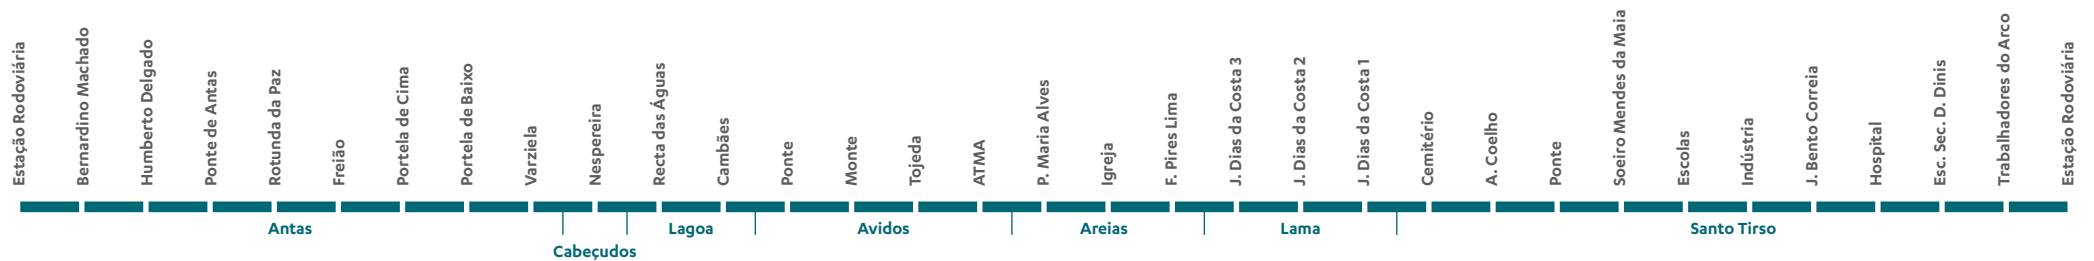

130

HORÁRIO
Famalicão | Santo Tirso

Para mais informações
225 100 100
Chamada para rede fixa nacional

Freguesias

ANTAS | AREIAS | AVIDOS | CABEÇUDOS | LAGOA | LAMA | SANTO TIRSO

IDA

VOLTA

IDA	A	A	A	A	A	A	A	A	A	A	A	A	A	A	A	A
OUTBOUND	U	U	U	U	U	U	U	U	U	U	U	U	U	U	U	U
Estação Rodoviária V.N. Famalicão	07:30	08:15	08:45	09:15	09:45	10:30	12:00	12:35	13:05	13:30	14:30	15:40	17:00	17:30	18:20	19:10
Portela De Cima	07:36	08:21	08:51	09:21	09:51	10:36	12:06	12:41	13:11	13:36	14:36	15:46	17:06	17:36	18:26	19:16
Recta Das Águas	07:41	08:26	08:56	09:26	09:56	10:41	12:11	12:46	13:16	13:41	14:41	15:51	17:11	17:41	18:31	19:21
Atma	07:46	08:31	09:01	09:31	10:01	10:46	12:16	12:51	13:21	13:46	14:46	15:56	17:16	17:46	18:36	19:26
Pinheirinho	07:52	08:37	09:07	09:37	10:07	10:52	12:22	12:57	13:27	13:52	14:52	16:02	17:22	17:52	18:42	19:32
A. Coelho	07:53	08:38	09:08	09:38	10:08	10:53	12:23	12:58	13:28	13:53	14:53	16:03	17:23	17:53	18:43	19:33
Santo Tirso (Hospital)	07:58	08:43	09:13	09:43	10:13	10:58	12:28	13:03	13:33	13:58	14:58	16:08	17:28	17:58	18:48	19:38
Estação Rodoviária Santo Tirso	08:00	08:45	09:15	09:45	10:15	11:00	12:30	13:05	13:35	14:00	15:00	16:10	17:30	18:00	18:50	19:40
VOLTA	A	A	A	A	A	A	A	A	A	A	A	A	A	A	A	A
INBOUND	U	U	U	U	U	U	U	U	U	U	U	U	U	U	U	U
Estação Rodoviária Santo Tirso	07:00	07:30	08:05	08:20	08:45	10:05	11:10	12:05	12:35	13:05	14:05	15:15	16:15	17:00	17:45	18:35
Santo Tirso (Hospital)	07:02	07:32	08:07	08:22	08:47	10:07	11:12	12:07	12:37	13:07	14:07	15:17	16:17	17:02	17:47	18:37
Santotirso (Escolas)	07:06	07:36	08:11	08:26	08:51	10:11	11:16	12:11	12:41	13:11	14:11	15:21	16:21	17:06	17:51	18:41
A. Coelho	07:08	07:38	08:13	08:28	08:53	10:13	11:18	12:13	12:43	13:13	14:13	15:23	16:23	17:08	17:53	18:43
Igreja areias	07:13	07:43	08:18	08:33	08:58	10:18	11:23	12:18	12:48	13:18	14:18	15:28	16:28	17:13	17:58	18:48
Atma	07:15	07:45	08:20	08:35	09:00	10:20	11:25	12:20	12:50	13:20	14:20	15:30	16:30	17:15	18:00	18:50
Recta Das Águas	07:21	07:51	08:26	08:41	09:06	10:26	11:31	12:26	12:56	13:26	14:26	15:36	16:36	17:21	18:06	18:56
Portela De Cima	07:25	07:55	08:30	08:45	09:10	10:30	11:35	12:30	13:00	13:30	14:30	15:40	16:40	17:25	18:10	19:00
Estação Rodoviária V.N. Famalicão	07:30	08:00	08:35	08:50	09:15	10:35	11:40	12:35	13:05	13:35	14:35	15:45	16:45	17:30	18:15	19:05