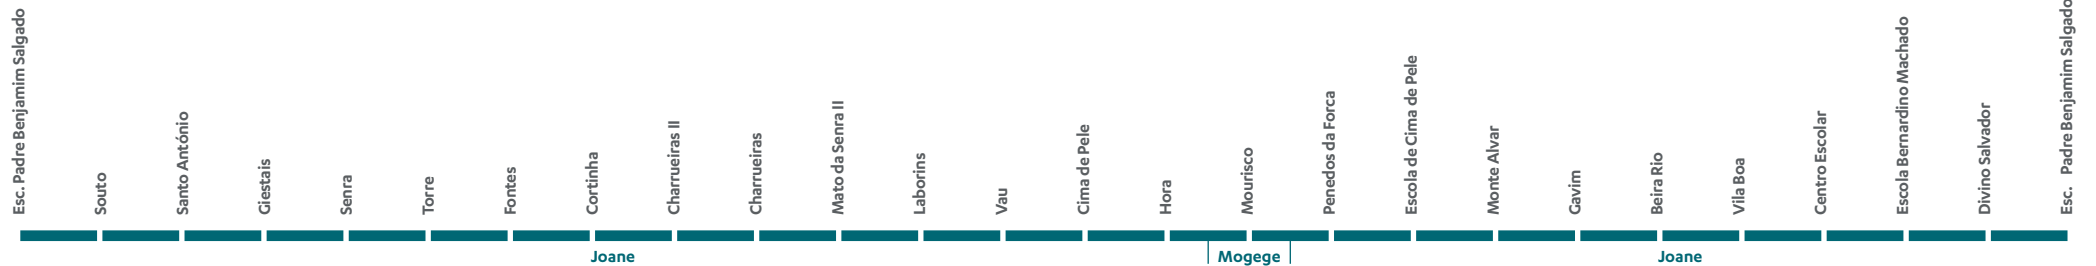

161

HORÁRIO

Esc. Padre B. Salgado |
Esc. Padre B. Salgado

Freguesias

JOANE | MOGEGE

Para mais informações

225 100 100

Chamada para rede fixa nacional

IDA

VOLTA

IDA	A	A	A	A	A	A
OUTBOUND	U	U	U	U	U	U
Escola Padre Benjamim Salgado	07:35	08:30	09:30	12:50	16:15	18:00
Torre	07:40	08:35	09:35	12:55	16:20	18:05
Charrueiras	07:43	08:38	09:38	12:58	16:23	18:08
Laborins	07:45	08:40	09:40	13:00	16:25	18:10
Mourisco	07:48	08:43	09:43	13:03	16:28	18:13
Monte Alvar	07:52	08:47	09:47	13:07	16:32	18:17
Vila Boa	07:54	08:49	09:49	13:09	16:34	18:19
Escola Padre Benjamim Salgado	07:57	08:52	09:52	13:12	16:37	18:22