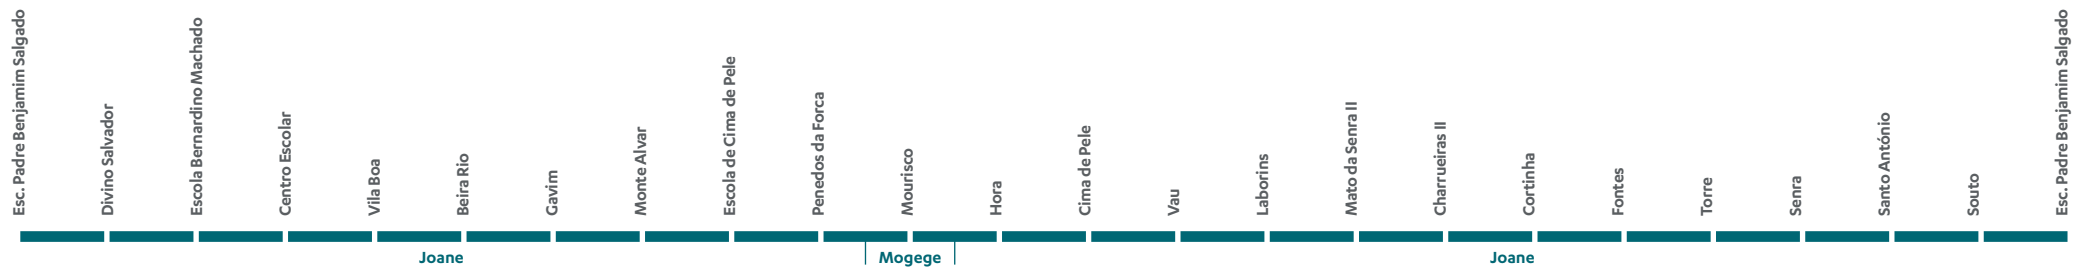

IDA

VOLTA

IDA	A	A	A	A	A	A
OUTBOUND	U	U	U	U	U	U
Escola Padre Benjamim Salgado	07:35	08:30	09:30	12:50	16:15	18:00
Torre	07:40	08:35	09:35	12:55	16:20	18:05
Charrueiras	07:43	08:38	09:38	12:58	16:23	18:08
Laborins	07:45	08:40	09:40	13:00	16:25	18:10
Mourisco	07:48	08:43	09:43	13:03	16:28	18:13
Monte Alvar	07:52	08:47	09:47	13:07	16:32	18:17
Vila Boa	07:54	08:49	09:49	13:09	16:34	18:19
Escola Padre Benjamim Salgado	07:57	08:52	09:52	13:12	16:37	18:22