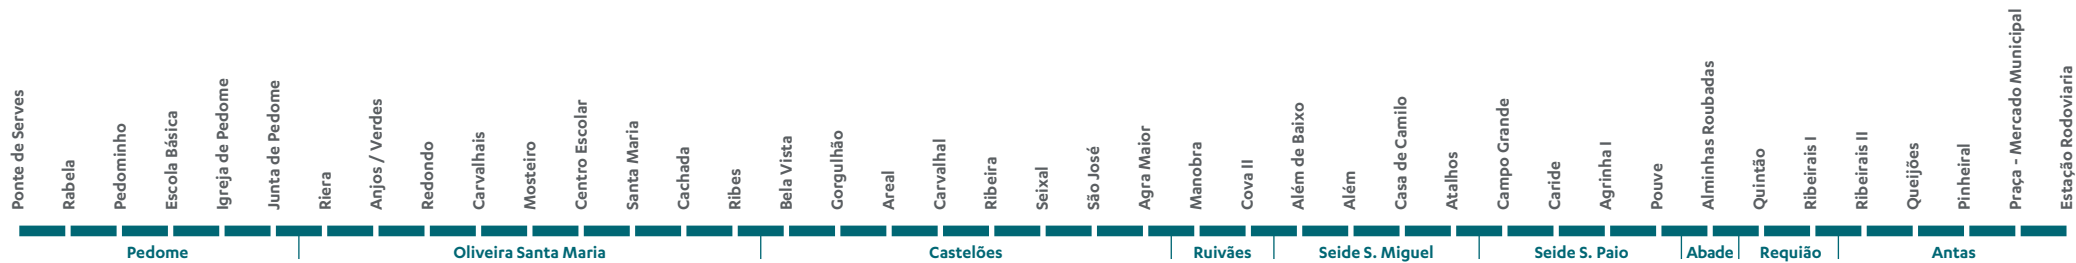

IDA

VOLTA

via Castelões

IDA		A	A	A	A	A	A	A	A	A	A	A	A	A	A	A	A	A	
OUTBOUND		U	U	U	U	U	U	U	U	U	U	U	U	U	U	S	S	S	DF
Ponte De Serves	▼	07:15	08:00	08:45	10:15	11:45	12:30	13:15	14:30	16:00	17:30	18:30	19:30			08:00	10:15	14:30	14:30
Escola Básica de Pedome	▼	07:17	08:02	08:47	10:17	11:47	12:32	13:17	14:32	16:02	17:32	18:32	19:32			08:02	10:17	14:32	14:32
Riera	▼	07:19	08:04	08:49	10:19	11:49	12:34	13:19	14:34	16:04	17:34	18:34	19:34			08:04	10:19	14:34	14:34
Centro Escolar	▼	07:23	08:08	08:53	10:23	11:53	12:38	13:23	14:38	16:08	17:38	18:38	19:38			08:08	10:23	14:38	14:38
Bela Vista	▼	07:26	08:11	08:56	10:26	11:56	12:41	13:26	14:41	16:11	17:41	18:41	19:41			08:11	10:26	14:41	14:41
Ribeira	▼	07:29	08:14	08:59	10:29	11:59	12:44	13:29	14:44	16:14	17:44	18:44	19:44			08:14	10:29	14:44	14:44
Manobra	▼	07:33	08:18	09:03	10:33	12:03	12:48	13:33	14:48	16:18	17:48	18:48	19:48			08:18	10:33	14:48	14:48
Casa De Camilo	▼	07:37	08:22	09:07	10:37	12:07	12:52	13:37	14:52	16:22	17:52	18:52	19:52			08:22	10:37	14:52	14:52
Alminhas Roubadas	▼	07:43	08:28	09:13	10:43	12:13	12:58	13:43	14:58	16:28	17:58	18:58	19:58			08:28	10:43	14:58	14:58
Pinheiral	▼	07:46	08:31	09:16	10:46	12:16	13:01	13:46	15:01	16:31	18:01	19:01	20:01			08:31	10:46	15:01	15:01
Estação Rodoviária V.N. Famalicão	▼	07:49	08:34	09:19	10:49	12:19	13:04	13:49	15:04	16:34	18:04	19:04	20:04			08:34	10:49	15:04	15:04