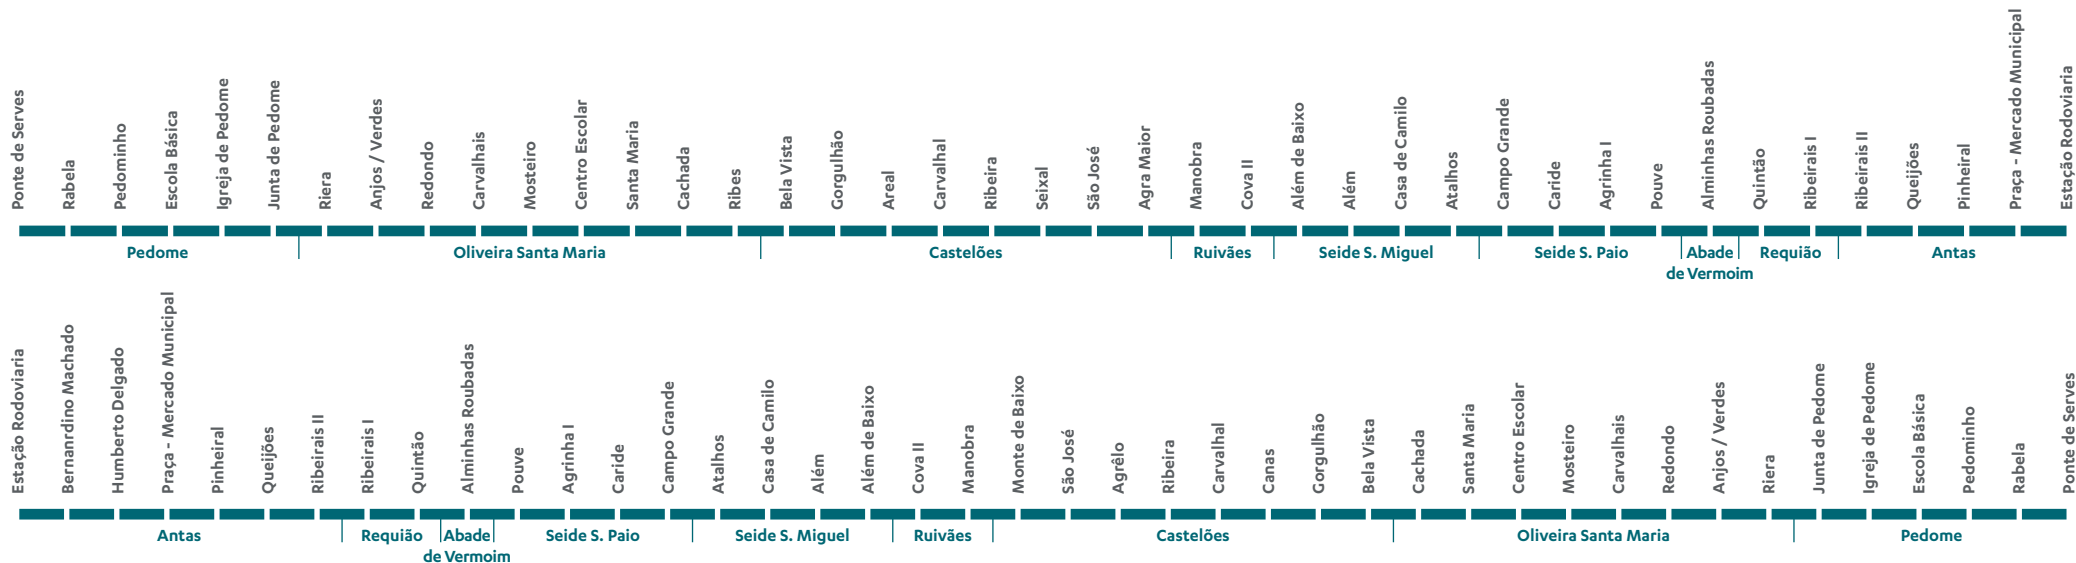

164

HORÁRIO
Pedome | Famalicão
via Castelões

Freguesias

ABADE DE VERMOIM | ANTAS | CASTELÕES | OLIVEIRA SANTA MARIA
PEDOME | REQUIÃO | RUIVÃES | SEIDE S. MIGUEL | SEIDE S. PAIO

Para mais informações
225 100 100
Chamada para rede fixa nacional

IDA

VOLTA