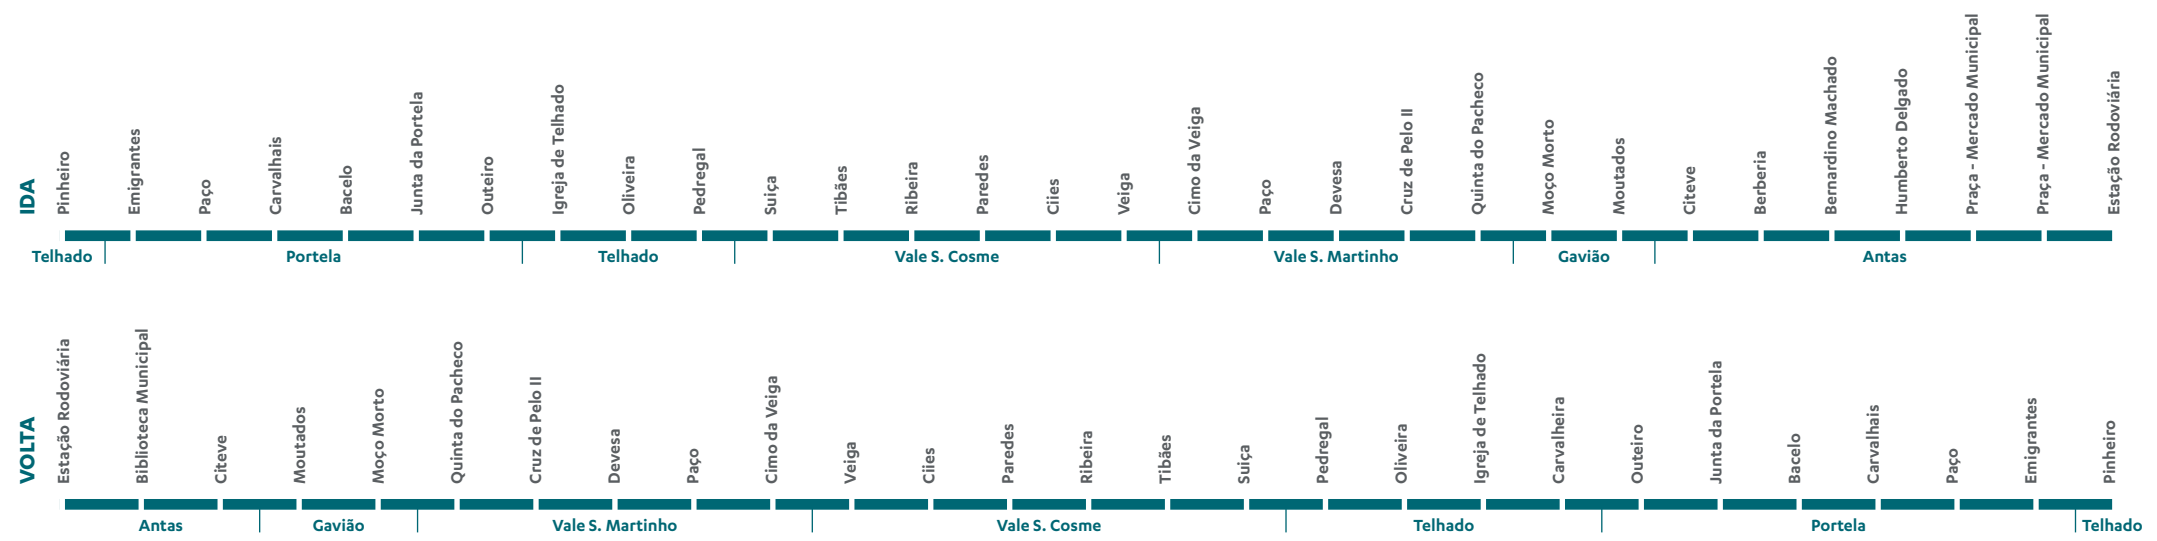

165

HORÁRIO
Telhado | Famalicão

Freguesias

ANTAS | GAVIÃO | PORTELA | TELHADO | VALE S. COSME
VALE S. MARTINHO

Para mais informações
225 100 100
Chamada para rede fixa nacional

IDA	A	A	A	A	A	A	A	A	A	A	A	A	A	A	A	A	A		
OUTBOUND	U	U	U	U	U	U	U	U	U	U	U	U	U	U	U	S	S	S	DF
Pinheiro	06:50	07:35	08:20	09:20	10:20	12:30	13:30	14:30	16:30	17:30	18:30	19:30				08:20	09:20	14:30	14:30
Junta De Freguesia de Portela	06:54	07:39	08:24	09:24	10:24	12:34	13:34	14:34	16:34	17:34	18:34	19:34				08:24	09:24	14:34	14:34
Igreja De Telhado	06:57	07:42	08:27	09:27	10:27	12:37	13:37	14:37	16:37	17:37	18:37	19:37				08:27	09:27	14:37	14:37
Suiça	07:00	07:45	08:30	09:30	10:30	12:40	13:40	14:40	16:40	17:40	18:40	19:40				08:30	09:30	14:40	14:40
Veiga	07:04	07:49	08:34	09:34	10:34	12:44	13:44	14:44	16:44	17:44	18:44	19:44				08:34	09:34	14:44	14:44
Cruz Do Pelo li	07:07	07:52	08:37	09:37	10:37	12:47	13:47	14:47	16:47	17:47	18:47	19:47				08:37	09:37	14:47	14:47
Moutados	07:11	07:56	08:41	09:41	10:41	12:51	13:51	14:51	16:51	17:51	18:51	19:51				08:41	09:41	14:51	14:51
Bernardino Machado	07:13	07:58	08:43	09:43	10:43	12:53	13:53	14:53	16:53	17:53	18:53	19:53				08:43	09:43	14:53	14:53
Estação Rodoviária V.N. Famalicão	07:16	08:01	08:46	09:46	10:46	12:56	13:56	14:56	16:56	17:56	18:56	19:56				08:46	09:46	14:56	14:56
VOLTA	A	A	A	A	A	A	A	A	A	A	A	A	A	A	A	A	A	A	A
INBOUND	U	U	U	U	U	U	U	U	U	U	U	U	U	U	U	S	S	S	DF
Estação Rodoviária V.N. Famalicão	07:20	08:20	09:30	10:30	12:30	13:30	14:30	15:30	16:30	17:30	18:30	19:30				10:30	12:30	18:30	18:30
Biblioteca Municipal	07:21	08:21	09:31	10:31	12:31	13:31	14:31	15:31	16:31	17:31	18:31	19:31				10:31	12:31	18:31	18:31
Moutados	07:23	08:23	09:33	10:33	12:33	13:33	14:33	15:33	16:33	17:33	18:33	19:33				10:33	12:33	18:33	18:33
Cruz Do Pelo li	07:27	08:27	09:37	10:37	12:37	13:37	14:37	15:37	16:37	17:37	18:37	19:37				10:37	12:37	18:37	18:37
Veiga	07:31	08:31	09:41	10:41	12:41	13:41	14:41	15:41	16:41	17:41	18:41	19:41				10:41	12:41	18:41	18:41
Suiça	07:35	08:35	09:45	10:45	12:45	13:45	14:45	15:45	16:45	17:45	18:45	19:45				10:45	12:45	18:45	18:45
Igreja De Telhado	07:37	08:37	09:47	10:47	12:47	13:47	14:47	15:47	16:47	17:47	18:47	19:47				10:47	12:47	18:47	18:47
Junta De Freguesia de Portela	07:41	08:41	09:51	10:51	12:51	13:51	14:51	15:51	16:51	17:51	18:51	19:51				10:51	12:51	18:51	18:51
Pinheiro	07:45	08:45	09:55	10:55	12:55	13:55	14:55	15:55	16:55	17:55	18:55	19:55				10:55	12:55	18:55	18:55