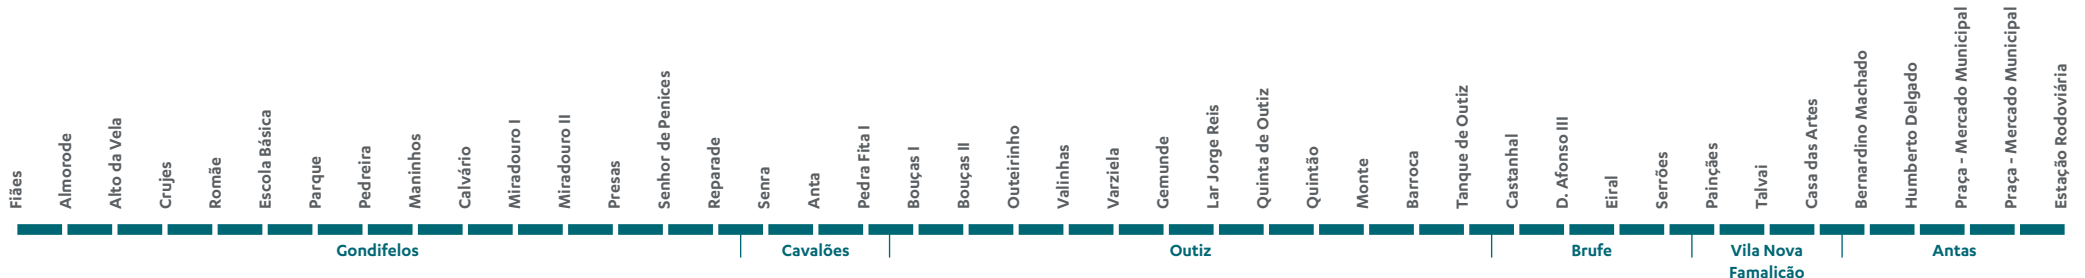

Para mais informações
225 100 100
Chamada para rede fixa nacional

IDA