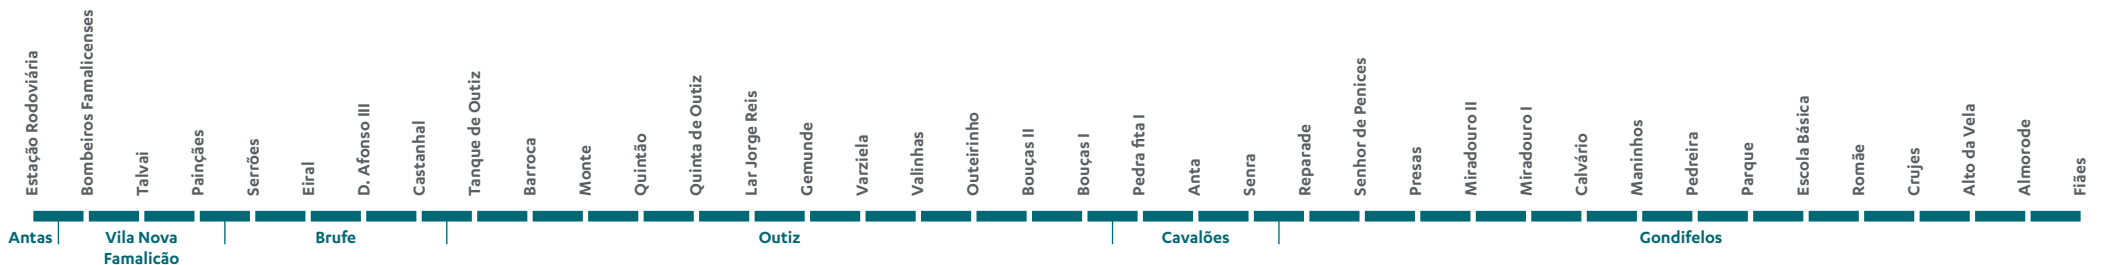

168

HORÁRIO  
Gondifelos | Famalicão  
via Escola e Miradouro

Freguesias

ANTAS | BRUFE | CAVALÕES | GONDIFELOS | OUTIZ  
VILA NOVA FAMALICÃO

Para mais informações  
**225 100 100**  
Chamada para rede fixa nacional

IDA

VOLTA