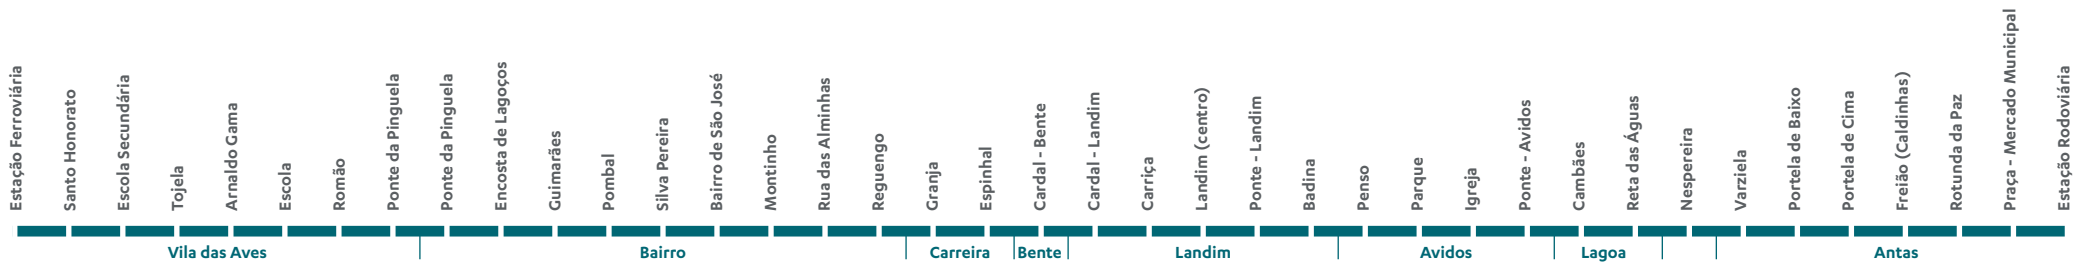

IDA

VOLTA

via Bairro

IDA	A	A	A	A	A	A	A	A	A	A	A	A	A	A	A	A
OUTBOUND	U	U	U	U	U	U	U	U	U	U	U	U	S	S	S	DF
Estação Rodoviária V.N. Famalicão	07:25	08:10	09:10	10:00	11:15	12:30	13:40	14:45	15:45	17:15	18:25	19:25	11:15	12:30	18:25	18:25
Rotunda Da Paz	07:28	08:13	09:13	10:03	11:18	12:33	13:43	14:48	15:48	17:18	18:28	19:28	11:18	12:33	18:28	18:28
Portela De Baixo	07:32	08:17	09:17	10:07	11:22	12:37	13:47	14:52	15:52	17:22	18:32	19:32	11:22	12:37	18:32	18:32
Nespereira	07:35	08:20	09:20	10:10	11:25	12:40	13:50	14:55	15:55	17:25	18:35	19:35	11:25	12:40	18:35	18:35
Ponte	07:38	08:23	09:23	10:13	11:28	12:43	13:53	14:58	15:58	17:28	18:38	19:38	11:28	12:43	18:38	18:38
Badina	07:42	08:27	09:27	10:17	11:32	12:47	13:57	15:02	16:02	17:32	18:42	19:42	11:32	12:47	18:42	18:42
Landim (Centro)	07:43	08:28	09:28	10:18	11:33	12:48	13:58	15:03	16:03	17:33	18:43	19:43	11:33	12:48	18:43	18:43
Cardal Bente	07:46	08:31	09:31	10:21	11:36	12:51	14:01	15:06	16:06	17:36	18:46	19:46	11:36	12:51	18:46	18:46
Reguengo	07:49	08:34	09:34	10:24	11:39	12:54	14:04	15:09	16:09	17:39	18:49	19:49	11:39	12:54	18:49	18:49
Silva Pereira I	07:52	08:37	09:37	10:27	11:42	12:57	14:07	15:12	16:12	17:42	18:52	19:52	11:42	12:57	18:52	18:52
Encosta De Lagoços	07:55	08:40	09:40	10:30	11:45	13:00	14:10	15:15	16:15	17:45	18:55	19:55	11:45	13:00	18:55	18:55
Ponte Da Pinguela	07:57	08:42	09:42	10:32	11:47	13:02	14:12	15:17	16:17	17:47	18:57	19:57	11:47	13:02	18:57	18:57
Arnaldo Gama	07:59	08:44	09:44	10:34	11:49	13:04	14:14	15:19	16:19	17:49	18:59	19:59	11:49	13:04	18:59	18:59
Estação Ferroviária Vila das Aves	08:04	08:49	09:49	10:39	11:54	13:09	14:19	15:24	16:24	17:54	19:04	20:04	11:54	13:09	19:04	19:04