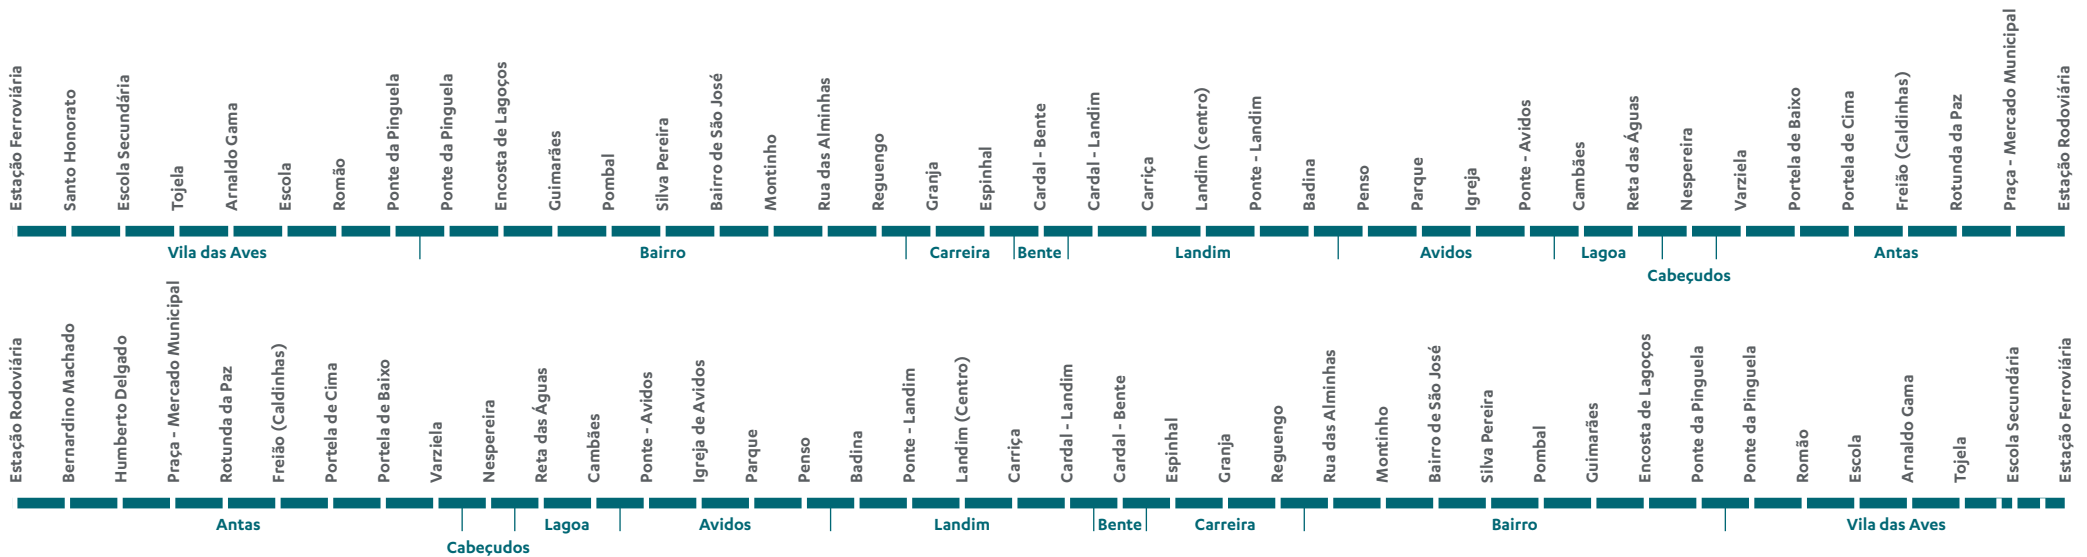

231

HORÁRIO
Vila das Aves | Famalicão
via Bairro

Freguesias

ANTAS | AVIDOS | BAIRRO | BENTE | CABEÇUDOS | CARREIRA | LAGOA
LANDIM | VILA DAS AVES

Para mais informações
225 100 100
Chamada para rede fixa nacional

IDA

VOLTA

via Bairro

IDA	A	A	A	A	A	A	A	A	A	A	A	A	A	A	A	A
OUTBOUND	U	U	U	U	U	U	U	U	U	U	U	U	S	S	S	DF
Estação Rodoviária V.N. Famalicão	07:25	08:10	09:10	10:00	11:15	12:30	13:40	14:45	15:45	17:15	18:25	19:25	11:15	12:30	18:25	18:25
Rotunda Da Paz	07:28	08:13	09:13	10:03	11:18	12:33	13:43	14:48	15:48	17:18	18:28	19:28	11:18	12:33	18:28	18:28
Portela De Baixo	07:32	08:17	09:17	10:07	11:22	12:37	13:47	14:52	15:52	17:22	18:32	19:32	11:22	12:37	18:32	18:32
Nespereira	07:35	08:20	09:20	10:10	11:25	12:40	13:50	14:55	15:55	17:25	18:35	19:35	11:25	12:40	18:35	18:35
Ponte	07:38	08:23	09:23	10:13	11:28	12:43	13:53	14:58	15:58	17:28	18:38	19:38	11:28	12:43	18:38	18:38
Badina	07:42	08:27	09:27	10:17	11:32	12:47	13:57	15:02	16:02	17:32	18:42	19:42	11:32	12:47	18:42	18:42
Landim (Centro)	07:43	08:28	09:28	10:18	11:33	12:48	13:58	15:03	16:03	17:33	18:43	19:43	11:33	12:48	18:43	18:43
Cardal Bente	07:46	08:31	09:31	10:21	11:36	12:51	14:01	15:06	16:06	17:36	18:46	19:46	11:36	12:51	18:46	18:46
Reguengo	07:49	08:34	09:34	10:24	11:39	12:54	14:04	15:09	16:09	17:39	18:49	19:49	11:39	12:54	18:49	18:49
Silva Pereira I	07:52	08:37	09:37	10:27	11:42	12:57	14:07	15:12	16:12	17:42	18:52	19:52	11:42	12:57	18:52	18:52
Encosta De Lagoços	07:55	08:40	09:40	10:30	11:45	13:00	14:10	15:15	16:15	17:45	18:55	19:55	11:45	13:00	18:55	18:55
Ponte Da Pinguela	07:57	08:42	09:42	10:32	11:47	13:02	14:12	15:17	16:17	17:47	18:57	19:57	11:47	13:02	18:57	18:57
Arnaldo Gama	07:59	08:44	09:44	10:34	11:49	13:04	14:14	15:19	16:19	17:49	18:59	19:59	11:49	13:04	18:59	18:59
Estação Ferroviária Vila das Aves	08:04	08:49	09:49	10:39	11:54	13:09	14:19	15:24	16:24	17:54	19:04	20:04	11:54	13:09	19:04	19:04