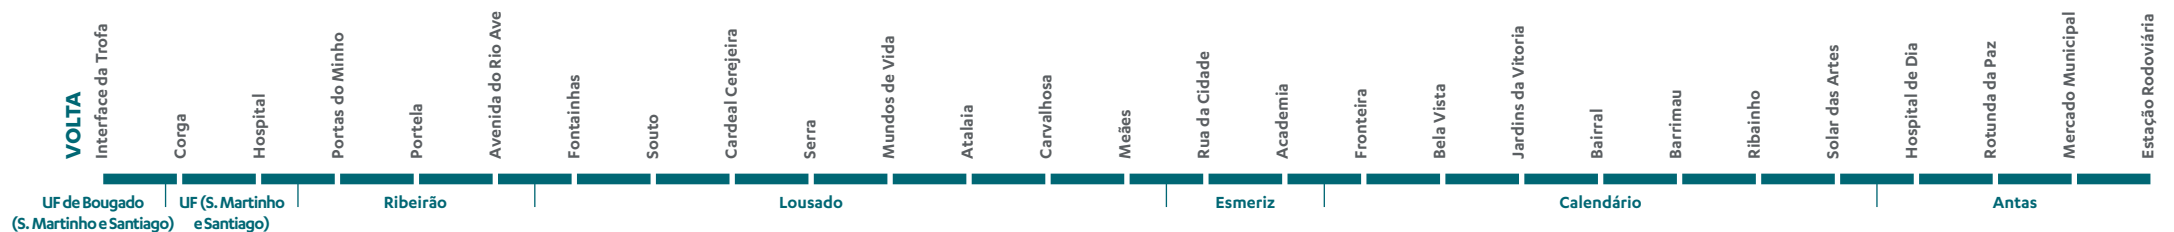

HORÁRIO  
Famalicão | Trofa  
via Lousado

Para mais informações  
**225 100 100**  
Chamada para rede fixa nacional

**Freguesias**

ANTAS | CALENDÁRIO | ESMERIZ | LOUSADO | RIBEIRÃO  
UF (SÃO MARTINHO E SANTIAGO) | UF DE BOUGADO (SÃO MARTINHO  
E SANTIAGO)

**IDA**

**VOLTA**

via Lousado

IDA		A	A	A	A	A	A	A	A	A	A	
OUTBOUND		U	U	U	U	U	U	U	U	U	U	
Estação Rodoviária V.N. Famalicão	▼	07:15	08:00	08:45	10:30	12:00	13:30	15:00	16:30	17:15	18:30	19:15
Rotunda Da Paz	▼	07:18	08:03	08:48	10:33	12:03	13:33	15:03	16:33	17:18	18:33	19:18
Ribainho	▼	07:22	08:07	08:52	10:37	12:07	13:37	15:07	16:37	17:22	18:37	19:22
Jardins Da Vitoria	▼	07:25	08:10	08:55	10:40	12:10	13:40	15:10	16:40	17:25	18:40	19:25
Academia	▼	07:28	08:13	08:58	10:43	12:13	13:43	15:13	16:43	17:28	18:43	19:28
Meães	▼	07:28	08:13	08:58	10:43	12:13	13:43	15:13	16:43	17:28	18:43	19:28
Cardeal Cerejeira	▼	07:36	08:21	09:06	10:51	12:21	13:51	15:21	16:51	17:36	18:51	19:36
Avenida Do Rio Ave	▼	07:39	08:24	09:09	10:54	12:24	13:54	15:24	16:54	17:39	18:54	19:39
Portas Do Minho	▼	07:41	08:26	09:11	10:56	12:26	13:56	15:26	16:56	17:41	18:56	19:41
Hospital	▼	07:44	08:29	09:14	10:59	12:29	13:59	15:29	16:59	17:44	18:59	19:44
Interface - Trofa	▼	07:47	08:32	09:17	11:02	12:32	14:02	15:32	17:02	17:47	19:02	19:47