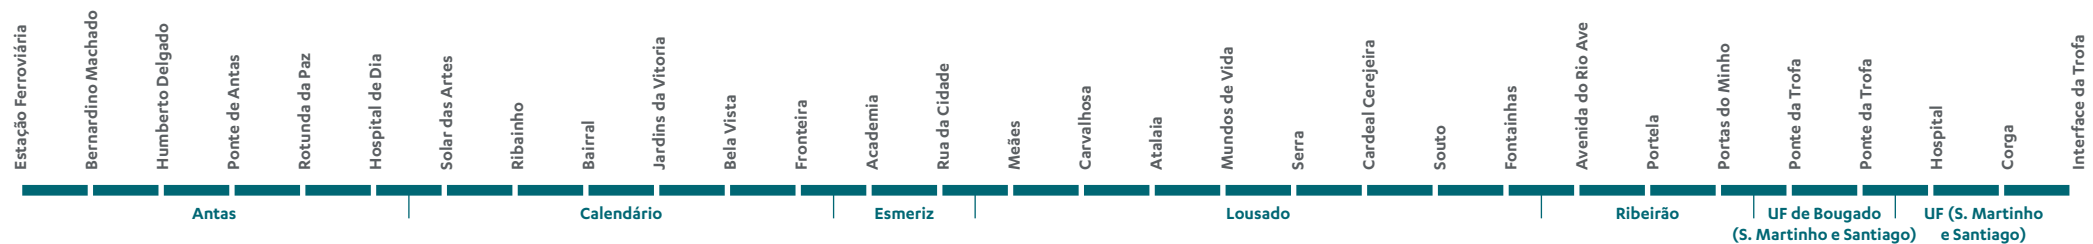

HORÁRIO  
Famalicão | Trofa  
via Lousado

Para mais informações  
**225 100 100**  
Chamada para rede fixa nacional

**Freguesias**

ANTAS | CALENDÁRIO | ESMERIZ | LOUSADO | RIBEIRÃO  
UF (SÃO MARTINHO E SANTIAGO) | UF DE BOUGADO (SÃO MARTINHO  
E SANTIAGO)

**IDA**

**VOLTA**

via Lousado

IDA		A	A	A	A	A	A	A	A	A	A	
OUTBOUND		U	U	U	U	U	U	U	U	U	U	
Estação Rodoviária V.N. Famalicão	▼	07:15	08:00	08:45	10:30	12:00	13:30	15:00	16:30	17:15	18:30	19:15
Rotunda Da Paz	▼	07:18	08:03	08:48	10:33	12:03	13:33	15:03	16:33	17:18	18:33	19:18
Ribainho	▼	07:22	08:07	08:52	10:37	12:07	13:37	15:07	16:37	17:22	18:37	19:22
Jardins Da Vitoria	▼	07:25	08:10	08:55	10:40	12:10	13:40	15:10	16:40	17:25	18:40	19:25
Academia	▼	07:28	08:13	08:58	10:43	12:13	13:43	15:13	16:43	17:28	18:43	19:28
Meães	▼	07:28	08:13	08:58	10:43	12:13	13:43	15:13	16:43	17:28	18:43	19:28
Cardeal Cerejeira	▼	07:36	08:21	09:06	10:51	12:21	13:51	15:21	16:51	17:36	18:51	19:36
Avenida Do Rio Ave	▼	07:39	08:24	09:09	10:54	12:24	13:54	15:24	16:54	17:39	18:54	19:39
Portas Do Minho	▼	07:41	08:26	09:11	10:56	12:26	13:56	15:26	16:56	17:41	18:56	19:41
Hospital	▼	07:44	08:29	09:14	10:59	12:29	13:59	15:29	16:59	17:44	18:59	19:44
Interface - Trofa	▼	07:47	08:32	09:17	11:02	12:32	14:02	15:32	17:02	17:47	19:02	19:47