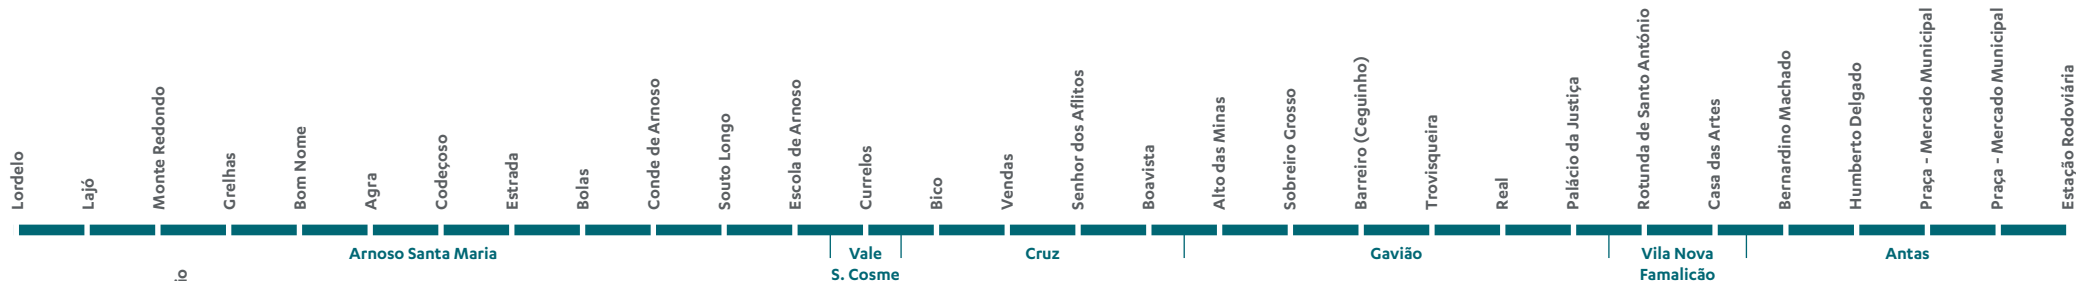

IDA

VOLTA

258 Arnoso (Lordelo) - Famalicão (Estação Rodoviária)

via Escola Conde Arnoso

IDA	A	A	A	A	A	A	A	A	A	A	A	A	A	A	A
OUTBOUND	U	U	U	U	U	U	U	U	U	U	U	S	S	S	DF
Lordelo	07:15	08:00	08:45	10:00	12:30	13:00	14:00	15:30	17:00	18:00	19:00	08:00	10:00	14:00	14:00
Monte Redondo	07:16	08:01	08:46	10:01	12:31	13:01	14:01	15:31	17:01	18:01	19:01	08:01	10:01	14:01	14:01
Codeçoso	07:19	08:04	08:49	10:04	12:34	13:04	14:04	15:34	17:04	18:04	19:04	08:04	10:04	14:04	14:04
Conde De Arnoso	07:23	08:08	08:53	10:08	12:38	13:08	14:08	15:38	17:08	18:08	19:08	08:08	10:08	14:08	14:08
Escola De Arnoso	07:25	08:10	08:55	10:10	12:40	13:10	14:10	15:40	17:10	18:10	19:10	08:10	10:10	14:10	14:10
Senhor Dos Aflitos	07:30	08:15	09:00	10:15	12:45	13:15	14:15	15:45	17:15	18:15	19:15	08:15	10:15	14:15	14:15
Sobreiro Grosso	07:34	08:19	09:04	10:19	12:49	13:19	14:19	15:49	17:19	18:19	19:19	08:19	10:19	14:19	14:19
Palácio Da Justiça	07:38	08:23	09:08	10:23	12:53	13:23	14:23	15:53	17:23	18:23	19:23	08:23	10:23	14:23	14:23
Bernardino Machado	07:40	08:25	09:10	10:25	12:55	13:25	14:25	15:55	17:25	18:25	19:25	08:25	10:25	14:25	14:25
Estação Rodoviária V.N. Famalicão	07:43	08:28	09:13	10:28	12:58	13:28	14:28	15:58	17:28	18:28	19:28	08:28	10:28	14:28	14:28
VOLTA	A	A	A	A	A	A	A	A	A	A	A	A	A	A	
INBOUND	U	U	U	U	U	U	U	U	U	U	S	S	S	DF	
Estação Rodoviária V.N. Famalicão	07:25	08:25	10:25	12:35	13:20	14:30	16:00	17:30	18:30	19:15	10:25	12:35	18:30	18:30	
Bombeiros Famalicenses	07:26	08:26	10:26	12:36	13:21	14:31	16:01	17:31	18:31	19:16	10:26	12:36	18:31	18:31	
Palácio Da Justiça	07:28	08:28	10:28	12:38	13:23	14:33	16:03	17:33	18:33	19:18	10:28	12:38	18:33	18:33	
Sobreiro Grosso	07:32	08:32	10:32	12:42	13:27	14:37	16:07	17:37	18:37	19:22	10:32	12:42	18:37	18:37	
Senhor Dos Aflitos	07:35	08:35	10:35	12:45	13:30	14:40	16:10	17:40	18:40	19:25	10:35	12:45	18:40	18:40	
Escola De Arnoso	07:40	08:40	10:40	12:50	13:35	14:45	16:15	17:45	18:45	19:30	10:40	12:50	18:45	18:45	
Conde De Arnoso	07:43	08:43	10:43	12:53	13:38	14:48	16:18	17:48	18:48	19:33	10:43	12:53	18:48	18:48	
Codeçoso	07:46	08:46	10:46	12:56	13:41	14:51	16:21	17:51	18:51	19:36	10:46	12:56	18:51	18:51	
Monte Redondo	07:49	08:49	10:49	12:59	13:44	14:54	16:24	17:54	18:54	19:39	10:49	12:59	18:54	18:54	
Lordelo	07:50	08:50	10:50	13:00	13:45	14:55	16:25	17:55	18:55	19:40	10:50	13:00	18:55	18:55	