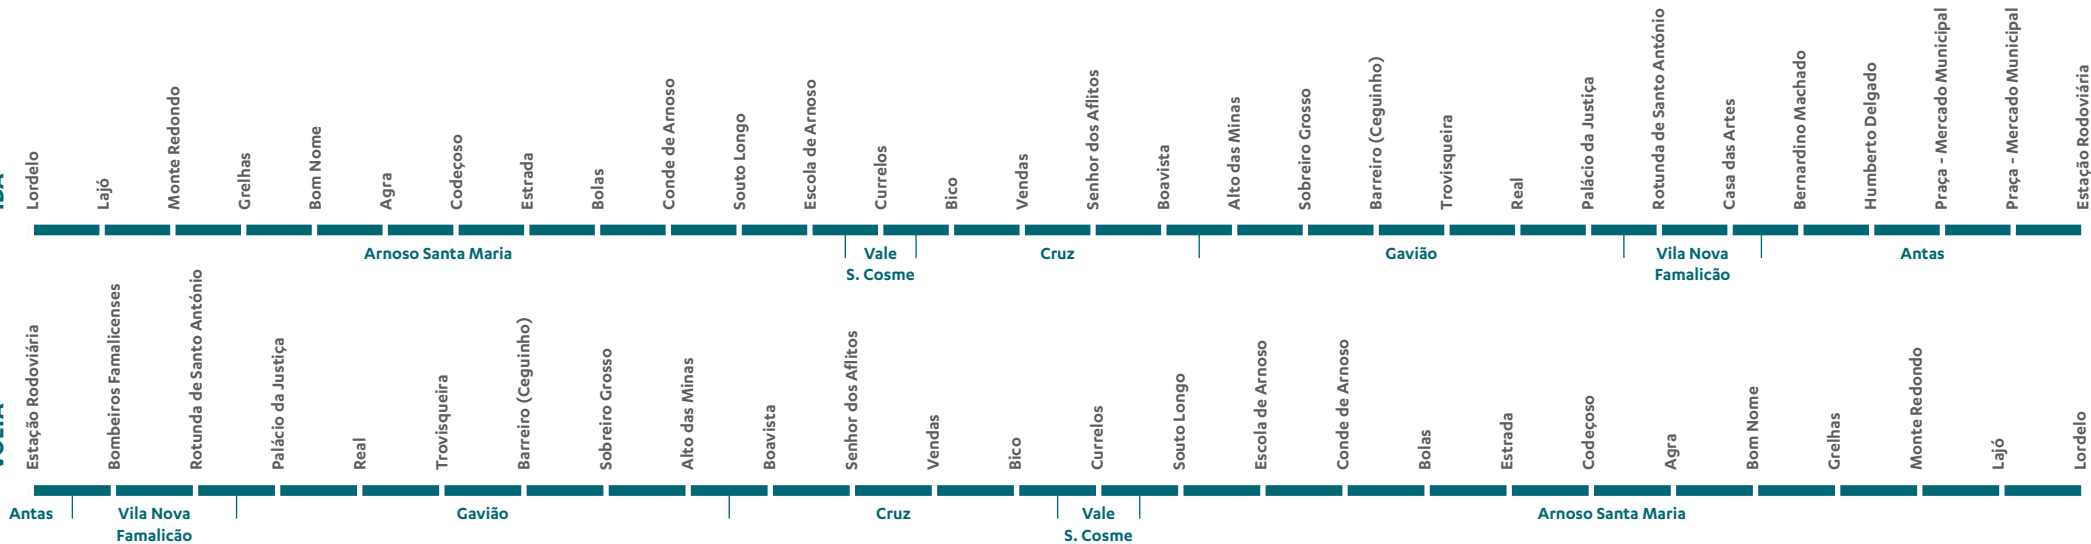

IDA

VOLTA

258 Arnoso (Lordelo) - Famalicão (Estação Rodoviária)

via Escola Conde Arnoso

IDA	A	A	A	A	A	A	A	A	A	A	A	A	A	A	A
OUTBOUND	U	U	U	U	U	U	U	U	U	U	U	S	S	S	DF
Lordelo	07:15	08:00	08:45	10:00	12:30	13:00	14:00	15:30	17:00	18:00	19:00	08:00	10:00	14:00	14:00
Monte Redondo	07:16	08:01	08:46	10:01	12:31	13:01	14:01	15:31	17:01	18:01	19:01	08:01	10:01	14:01	14:01
Codeçoso	07:19	08:04	08:49	10:04	12:34	13:04	14:04	15:34	17:04	18:04	19:04	08:04	10:04	14:04	14:04
Conde De Arnoso	07:23	08:08	08:53	10:08	12:38	13:08	14:08	15:38	17:08	18:08	19:08	08:08	10:08	14:08	14:08
Escola De Arnoso	07:25	08:10	08:55	10:10	12:40	13:10	14:10	15:40	17:10	18:10	19:10	08:10	10:10	14:10	14:10
Senhor Dos Aflitos	07:30	08:15	09:00	10:15	12:45	13:15	14:15	15:45	17:15	18:15	19:15	08:15	10:15	14:15	14:15
Sobreiro Grosso	07:34	08:19	09:04	10:19	12:49	13:19	14:19	15:49	17:19	18:19	19:19	08:19	10:19	14:19	14:19
Palácio Da Justiça	07:38	08:23	09:08	10:23	12:53	13:23	14:23	15:53	17:23	18:23	19:23	08:23	10:23	14:23	14:23
Bernardino Machado	07:40	08:25	09:10	10:25	12:55	13:25	14:25	15:55	17:25	18:25	19:25	08:25	10:25	14:25	14:25
Estação Rodoviária V.N. Famalicão	07:43	08:28	09:13	10:28	12:58	13:28	14:28	15:58	17:28	18:28	19:28	08:28	10:28	14:28	14:28
VOLTA	A	A	A	A	A	A	A	A	A	A	A	A	A	A	
INBOUND	U	U	U	U	U	U	U	U	U	U	S	S	S	DF	
Estação Rodoviária V.N. Famalicão	07:25	08:25	10:25	12:35	13:20	14:30	16:00	17:30	18:30	19:15	10:25	12:35	18:30	18:30	
Bombeiros Famalicenses	07:26	08:26	10:26	12:36	13:21	14:31	16:01	17:31	18:31	19:16	10:26	12:36	18:31	18:31	
Palácio Da Justiça	07:28	08:28	10:28	12:38	13:23	14:33	16:03	17:33	18:33	19:18	10:28	12:38	18:33	18:33	
Sobreiro Grosso	07:32	08:32	10:32	12:42	13:27	14:37	16:07	17:37	18:37	19:22	10:32	12:42	18:37	18:37	
Senhor Dos Aflitos	07:35	08:35	10:35	12:45	13:30	14:40	16:10	17:40	18:40	19:25	10:35	12:45	18:40	18:40	
Escola De Arnoso	07:40	08:40	10:40	12:50	13:35	14:45	16:15	17:45	18:45	19:30	10:40	12:50	18:45	18:45	
Conde De Arnoso	07:43	08:43	10:43	12:53	13:38	14:48	16:18	17:48	18:48	19:33	10:43	12:53	18:48	18:48	
Codeçoso	07:46	08:46	10:46	12:56	13:41	14:51	16:21	17:51	18:51	19:36	10:46	12:56	18:51	18:51	
Monte Redondo	07:49	08:49	10:49	12:59	13:44	14:54	16:24	17:54	18:54	19:39	10:49	12:59	18:54	18:54	
Lordelo	07:50	08:50	10:50	13:00	13:45	14:55	16:25	17:55	18:55	19:40	10:50	13:00	18:55	18:55	