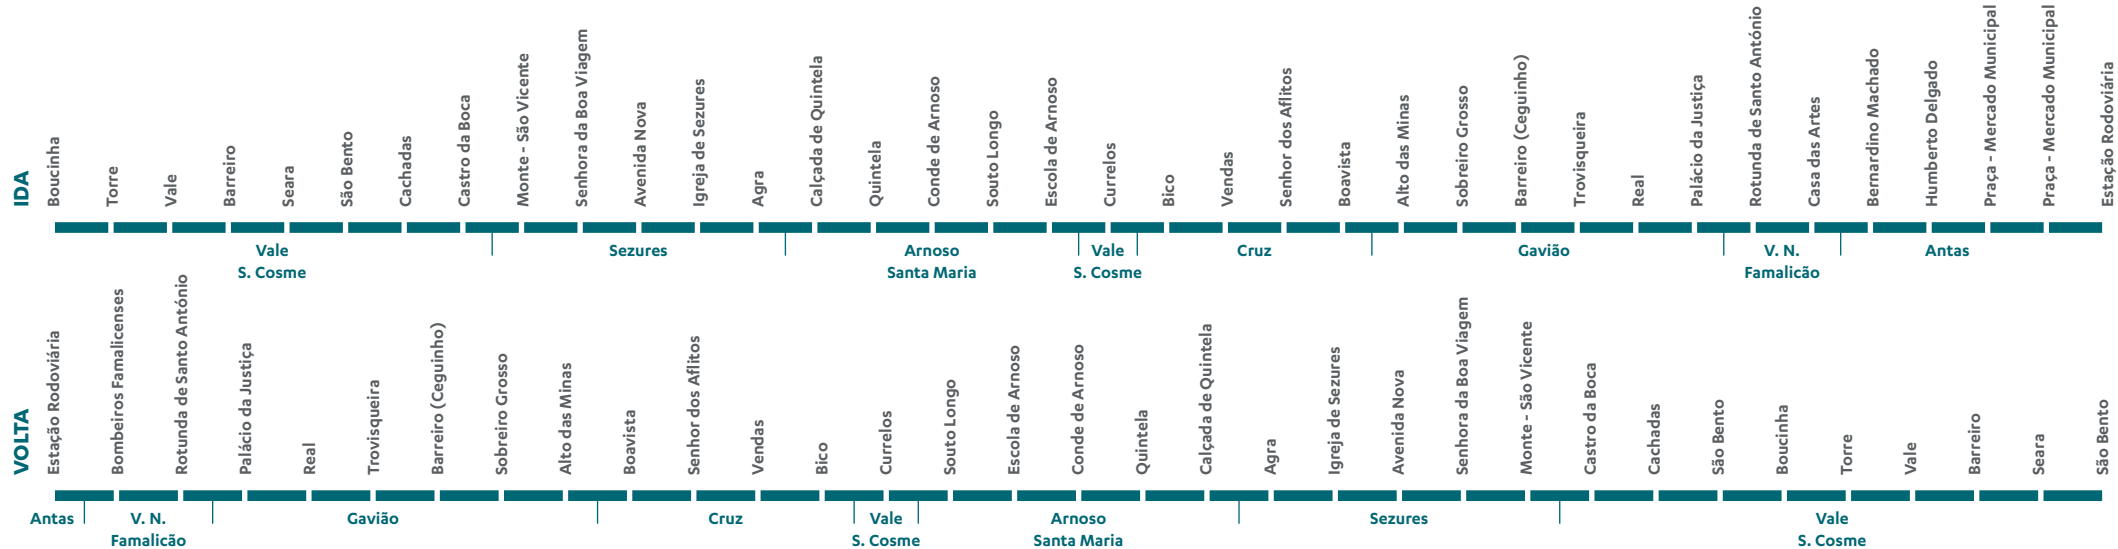

350

HORÁRIO
Vale S. Cosme | Famalicão
via Sezures

Freguesias

ANTAS | ARNOSO SANTA MARIA | CRUZ | GAVIÃO | SEZURES
VALE S. COSME | VILA NOVA DE FAMALICÃO

Para mais informações
225 100 100
Chamada para rede fixa nacional

350 Vale S.Cosme (Torre) - Famalicão (Estação Rodoviária)

via Sezures

IDA	A	A	A	A	A	A
OUTBOUND	U	U	U	U	U	U
Boucinha	07:16	07:55	08:30	12:00	12:47	13:52
Seara	07:18	07:58	08:33	12:03	12:50	13:55
Monte - S. Vicente	07:23	08:03	08:38	12:08	12:55	14:00
Agra	07:26	08:06	08:41	12:11	12:58	14:03
Quintela	07:27	08:07	08:42	12:12	12:59	14:04
Escola De Arnoso	07:30	08:10	08:45	12:15	13:02	14:07
Senhor Dos Aflitos	07:35	08:15	08:50	12:20	13:07	14:12
Barreiro (Ceguinho)	07:40	08:20	08:55	12:25	13:12	14:17
Palácio Da Justiça	07:43	08:23	08:58	12:28	13:15	14:20
Humberto Delgado	07:46	08:26	09:01	12:31	13:18	14:23
Estação Rodoviária V.N. Famalicão	07:48	08:28	09:03	12:33	13:20	14:25

VOLTA	A	A	A	A	A	A
INBOUND	U	U	U	U	U	U
Estação Rodoviária V.N. Famalicão	12:20	13:25	16:00	17:30	18:30	19:15
Bombeiros Famalicenses	12:21	13:26	16:01	17:31	18:31	19:16
Palácio Da Justiça	12:23	13:28	16:03	17:33	18:33	19:18
Barreiro (Ceguinho)	12:26	13:31	16:06	17:36	18:36	19:21
Senhor Dos Aflitos	12:30	13:35	16:10	17:40	18:40	19:25
Escola De Arnoso	12:36	13:41	16:16	17:46	18:46	19:31
Quintela	12:39	13:44	16:19	17:49	18:49	19:34
Agra	12:40	13:45	16:20	17:50	18:50	19:35
Monte - S. Vicente	12:42	13:47	16:22	17:52	18:52	19:37
Torre	12:47	13:52	16:27	17:57	18:57	19:42
São Bento	12:51	13:56	16:31	18:01	19:01	19:46