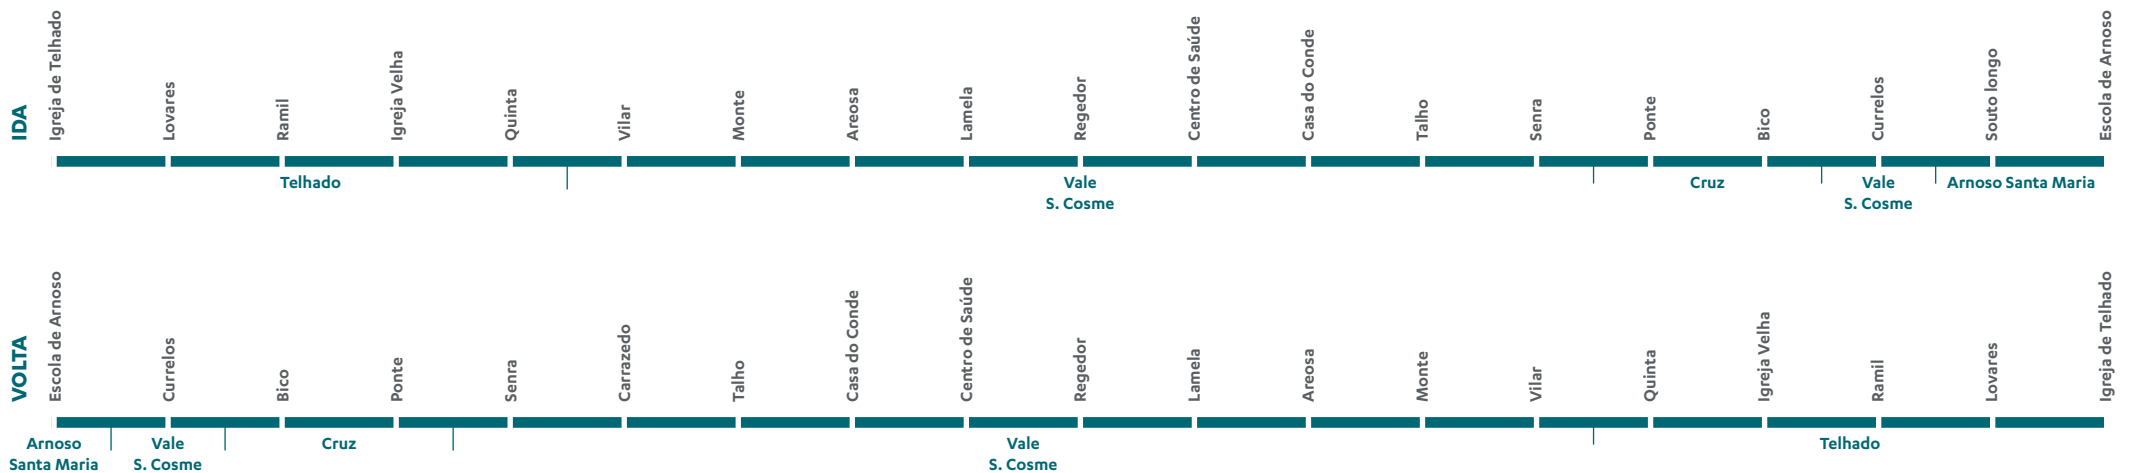

359

HORÁRIO
Telhado | Arnoso
via Aziveiro

Freguesias

ARNOSO SANTA MARIA | CRUZ | TELHADO | VALE S. COSME

 Para mais informações
225 100 100
Chamada para rede fixa nacional

IDA	E	E
<i>OUTBOUND</i>	U	U
Igreja De Telhado	07:45	12:45
Igreja Velha	07:48	12:48
Monte - Vale S. Cosme	07:51	12:51
Regedor	07:52	12:52
Talho	07:56	12:56
Ponte	07:58	12:58
Currelos (Caseta)	08:01	13:01
Escola De Arnoso	08:03	13:03

VOLTA	E	E	E
<i>INBOUND</i>	U	U	U
Escola De Arnoso	13:25	16:10	17:50
Currelos (Caseta)	13:27	16:12	17:52
Ponte	13:30	16:15	17:55
Talho	13:32	16:17	17:57
Regedor	13:36	16:21	18:01
Monte	13:37	16:22	18:02
Igreja Velha	13:40	16:25	18:05
Igreja De Telhado	13:43	16:28	18:08