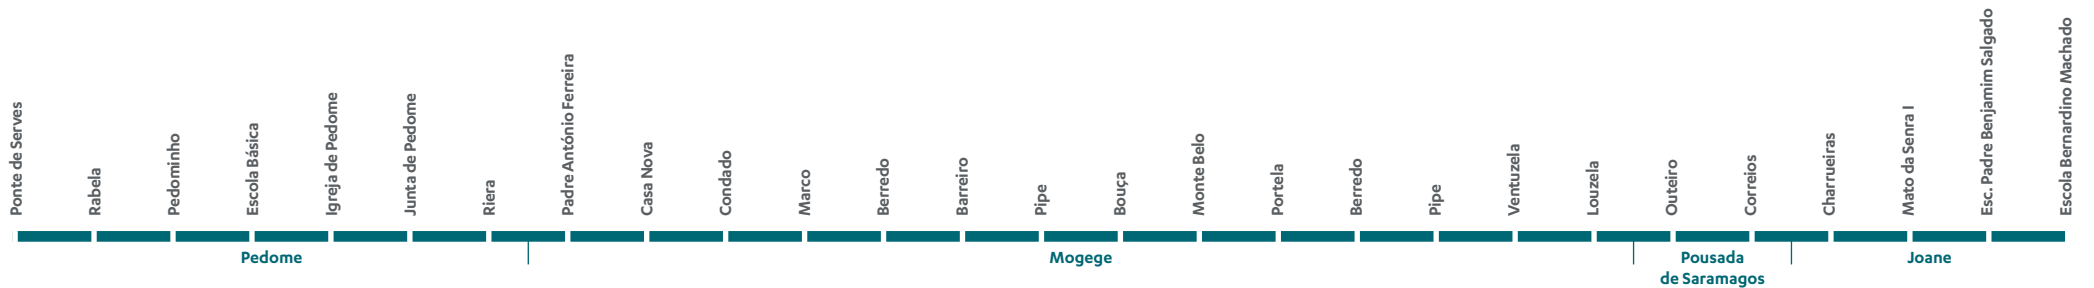

49

HORÁRIO
Pedome | Esc. Bernardino
Machado via Mogege (Monte Belo)

Freguesias

JOANE | MOGEGE | PEDOME | POUSSADA DE SARAMAGOS

 Para mais informações
225 100 100
Chamada para rede fixa nacional

IDA

VOLTA

IDA		E	E	E
OUTBOUND		U	U	U
Ponte De Serves	▼	07:35	09:20	12:40
Escola Básica de Pedome	▼	07:38	09:23	12:43
Junta De Freguesia de Pedome	▼	07:39	09:24	12:44
Condado	▼	07:45	09:30	12:50
Monte Belo	▼	07:51	09:36	12:56
Portela	▼	07:52	09:37	12:57
Correios	▼	08:00	09:45	13:05
Escola Padre Benjamim Salgado	▼	08:04	09:49	13:09
Escola Bernardino Machado	▼	08:06	09:51	13:11

VOLTA		E	E	E
INBOUND		U	U	U
Escola Bernardino Machado	▼	13:25	16:55	18:35
Escola Padre Benjamim Salgado	▼	13:27	16:57	18:37
Correios	▼	13:30	17:00	18:40
Monte Belo	▼	13:34	17:04	18:44
Portela	▼	13:35	17:05	18:45
Condado	▼	13:44	17:14	18:54
Junta De Freguesia de Pedome	▼	13:49	17:19	18:59
Escola Básica de Pedome	▼	13:50	17:20	19:00
Ponte De Serves	▼	13:52	17:22	19:02