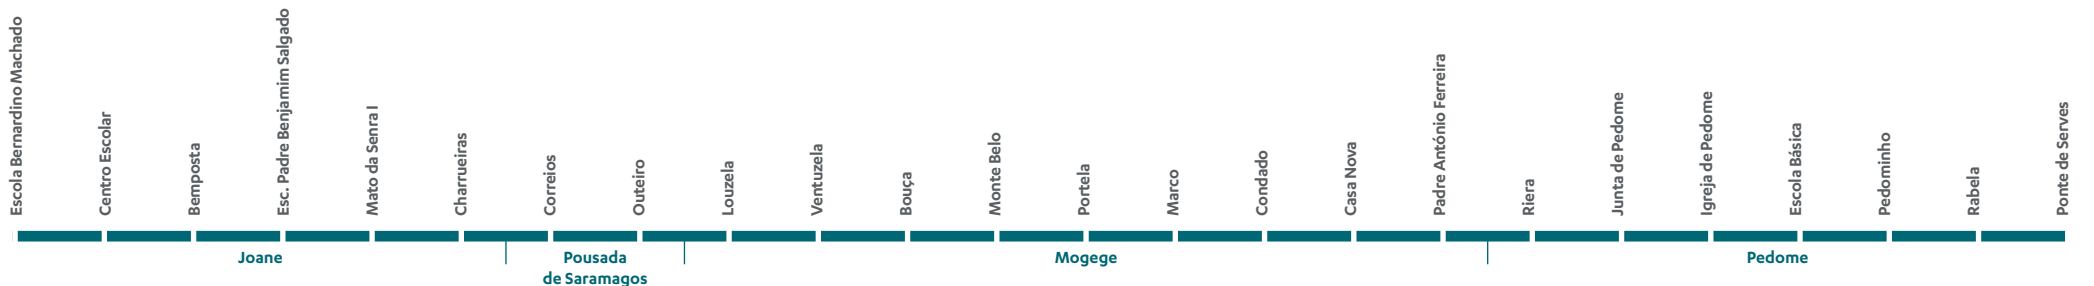

49

HORÁRIO
Pedome | Esc. Bernardino
Machado via Mogege (Monte Belo)

Freguesias

JOANE | MOGEGE | PEDOME | POUSSADA DE SARAMAGOS

 Para mais informações
225 100 100
Chamada para rede fixa nacional

IDA

VOLTA

IDA		E	E	E
OUTBOUND		U	U	U
Ponte De Serves	▼	07:35	09:20	12:40
Escola Básica de Pedome	▼	07:38	09:23	12:43
Junta De Freguesia de Pedome	▼	07:39	09:24	12:44
Condado	▼	07:45	09:30	12:50
Monte Belo	▼	07:51	09:36	12:56
Portela	▼	07:52	09:37	12:57
Correios	▼	08:00	09:45	13:05
Escola Padre Benjamim Salgado	▼	08:04	09:49	13:09
Escola Bernardino Machado	▼	08:06	09:51	13:11

VOLTA		E	E	E
INBOUND		U	U	U
Escola Bernardino Machado	▼	13:25	16:55	18:35
Escola Padre Benjamim Salgado	▼	13:27	16:57	18:37
Correios	▼	13:30	17:00	18:40
Monte Belo	▼	13:34	17:04	18:44
Portela	▼	13:35	17:05	18:45
Condado	▼	13:44	17:14	18:54
Junta De Freguesia de Pedome	▼	13:49	17:19	18:59
Escola Básica de Pedome	▼	13:50	17:20	19:00
Ponte De Serves	▼	13:52	17:22	19:02