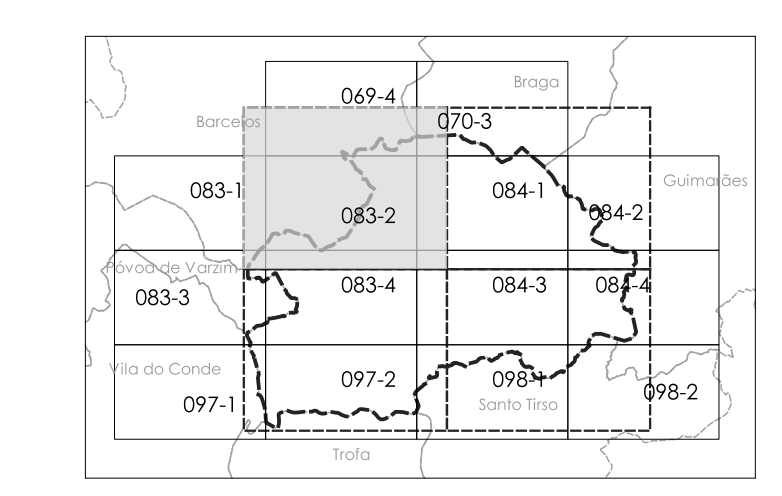

- Legenda**
- Limites Administrativos (CAOP2021)**
 - Limite do concelho de Vila Nova de Famalicão
 - Limite dos concelhos vizinhos
 - Carta Base**
 - Curva de Nivel Secundária
 - Curva Nivel Mestra
 - Rede Viária
 - Linha Férrea
 - Rede Hidrográfica
 - Plano de Água
 - Edificado
 - Compromissos Urbanísticos**
 - Comunicações Prévias
 - Localizamentos
 - Legislações
 - Lotamentos
 - Unidades de execução

PLANO DIRETOR MUNICIPAL DE VILA NOVA DE FAMILIÇÃO
PLANTA DE COMPROMISSOS URBANÍSTICOS

ESCALA 1:50000 DATA 08/01/2024

N

NOME CATEGORIA
 PDM Municipal
 PDM Municipal

POS-UR 2020