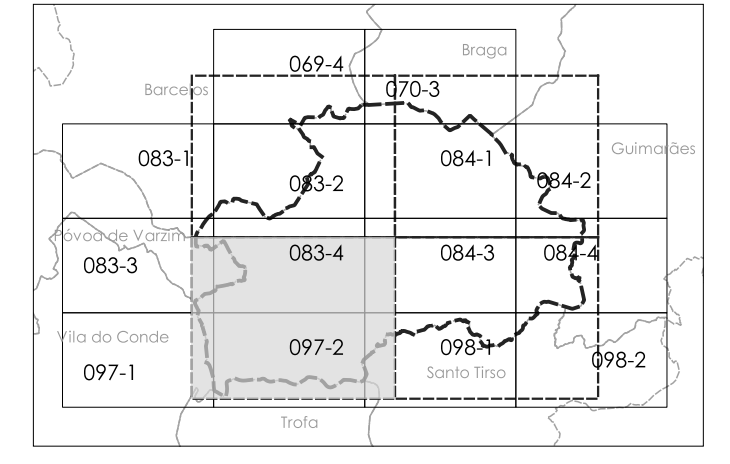

- Legenda**
- Limites Administrativos (CAOP2021)**
- Limite do concelho de Vila Nova de Famalicão
 - Limite dos concelhos vizinhos
- Carta Base**
- Curva de Nivel Secundária
 - Curva Nivel Mestra
 - Rede Viária
 - Linha Férrea
 - Rede Hidrográfica
 - Plano de Água
 - Edificado
- Compromissos Urbanísticos**
- Comunicações Prévias
 - Informações Prévias
 - Urbanizações
 - Legalizações
 - Lotissements
 - Unidades de execução

PLANO DIRETOR MUNICIPAL DE VILA NOVA DE FAMILIÇÃO
PLANTA DE COMPROMISSOS URBANÍSTICOS

ESCALA: 1:5000 DATA: 08/01/2024

Este documento é propriedade intelectual do PDM. Qualquer utilização não autorizada sem o consentimento do PDM é proibida.

PDM - Plano Diretor Municipal de Vila Nova de Famalicão

POS-UR 2020