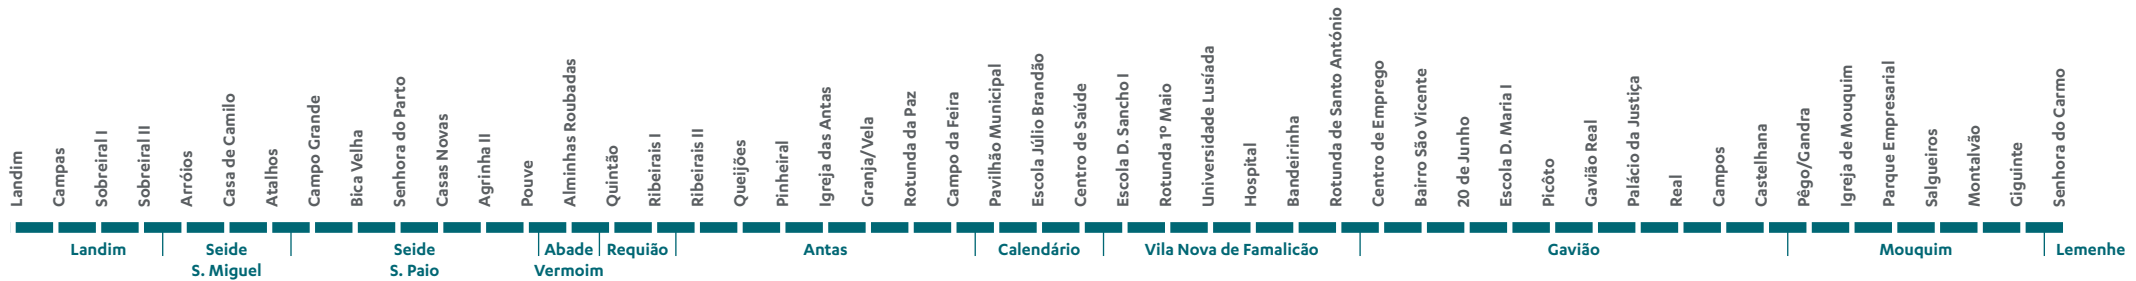

11

HORÁRIO
Landim | Lemenhe
via Hospital

Freguesias

ABADE DE VERMOIM | ANTAS | CALENDARIO | GAVIÃO | LANDIM
MENHE | MOUQUIM | REQUIÃO | SEIDE S. MIGUEL | SEIDE S. PAIO
VILA NOVA DE FAMILIÇÃO

Para mais informações

225 100 100

Chamada para rede fixa nacional

IDA