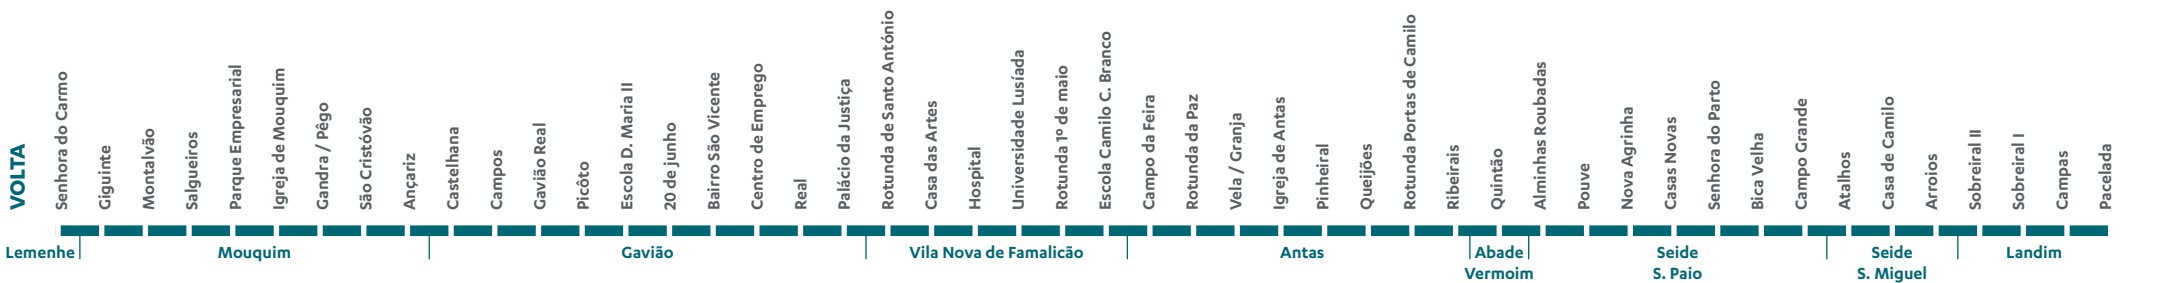

11

HORÁRIO
Landim | Lemenhe
via Hospital

Freguesias

ABADE DE VERMOIM | ANTAS | CALENDARIO | GAVIÃO | LANDIM
MENHE | MOUQUIM | REQUIÃO | SEIDE S. MIGUEL | SEIDE S. PAIO
VILA NOVA DE FAMILIÇÃO

Para mais informações

225 100 100

Chamada para rede fixa nacional

IDA

VOLTA