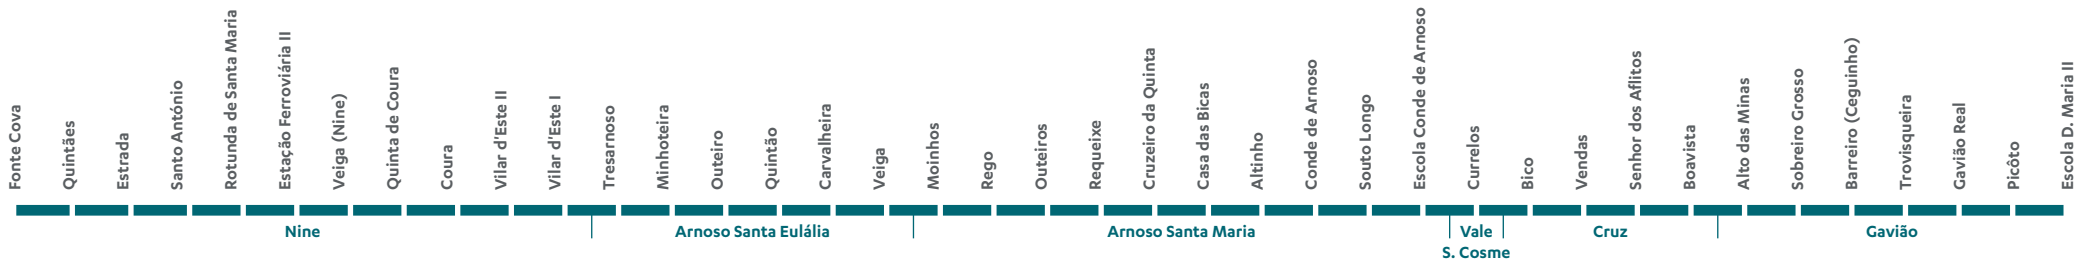

23

HORÁRIO
Nine | Esc. D. Maria II
via Escola Conde de Arnoso

Para mais informações
225 100 100
Chamada para rede fixa nacional

Freguesias

ARNOSO SANTA EULÁLIA | ARNOSO SANTA MARIA | CRUZ | GAVIÃO
NINE | VALE S. COSME

IDA

VOLTA

IDA		E	E	E
OUTBOUND		U	U	U
Fonte Cova (Nine)	▼	07:25	09:10	12:35
Santo António (Nine)	▼	07:28	09:13	12:38
Veiga (Lemenhe)	▼	07:32	09:17	12:42
Urbanização De Vilar D'Este (Nine)	▼	07:35	09:20	12:45
Minhoteira (Arnoso Santa Eulália)	▼	07:38	09:23	12:48
Veiga (Arnoso Santa Eulália)	▼	07:42	09:27	12:52
Altinho (Arnoso Santa Maria)	▼	07:46	09:31	12:56
Escola De Arnoso (Arnoso Santa Maria)	▼	07:50	09:35	13:00
Senhor Dos Aflitos (Cruz)	▼	07:56	09:41	13:06
Sobreiro Grosso (Gavião)	▼	08:00	09:45	13:10
Escola D. Maria II (Gavião)	▼	08:05	09:50	13:15