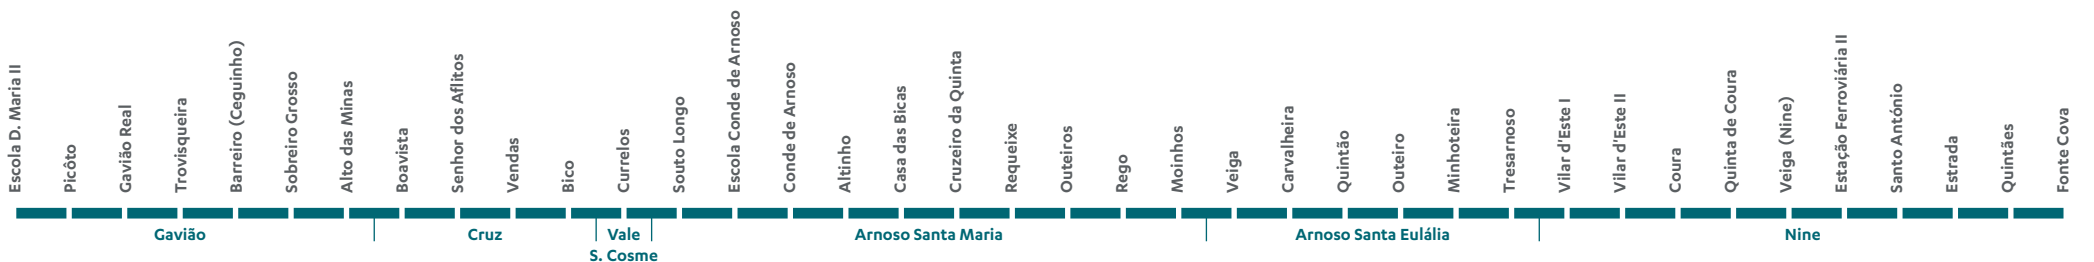

23

HORÁRIO
Nine | Esc. D. Maria II
via Escola Conde de Arnoso

Para mais informações
225 100 100
Chamada para rede fixa nacional

Freguesias

ARNOSO SANTA EULÁLIA | ARNOSO SANTA MARIA | CRUZ | GAVIÃO
NINE | VALE S. COSME

IDA

VOLTA

IDA		E	E	E
OUTBOUND		U	U	U
Fonte Cova (Nine)	▼	07:25	09:10	12:35
Santo António (Nine)	▼	07:28	09:13	12:38
Veiga (Lemenhe)	▼	07:32	09:17	12:42
Urbanização De Vilar D'Este (Nine)	▼	07:35	09:20	12:45
Minhoteira (Arnoso Santa Eulália)	▼	07:38	09:23	12:48
Veiga (Arnoso Santa Eulália)	▼	07:42	09:27	12:52
Altinho (Arnoso Santa Maria)	▼	07:46	09:31	12:56
Escola De Arnoso (Arnoso Santa Maria)	▼	07:50	09:35	13:00
Senhor Dos Aflitos (Cruz)	▼	07:56	09:41	13:06
Sobreiro Grosso (Gavião)	▼	08:00	09:45	13:10
Escola D. Maria II (Gavião)	▼	08:05	09:50	13:15