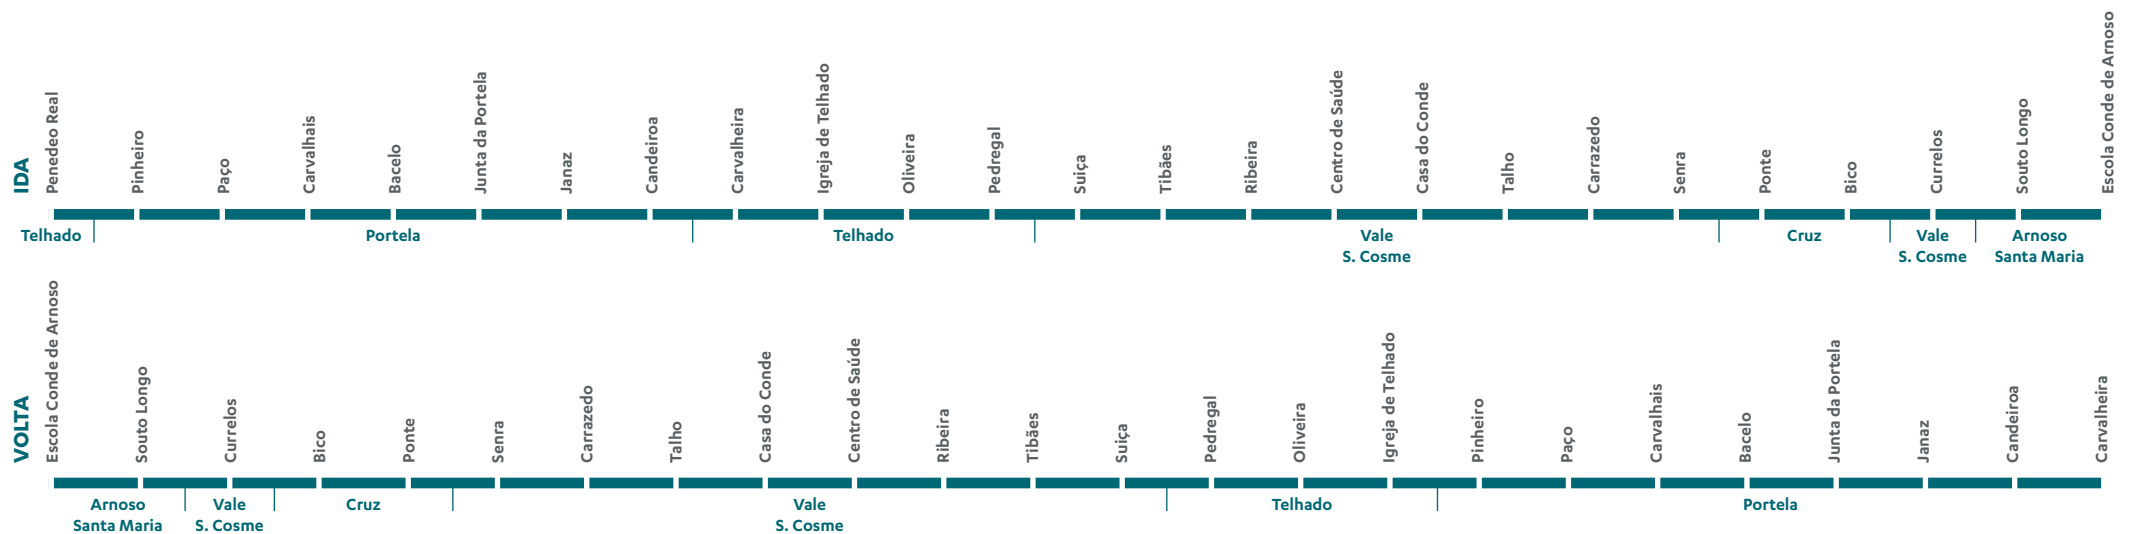

27

HORÁRIO
Telhado | Esc.
Conde Arnoso via Portela

Freguesias

ARNOSO SANTA MARIA | CRUZ | PORTELA | TELHADO | VALE S. COSME

Para mais informações
225 100 100
Chamada para rede fixa nacional

IDA		E	E	E
OUTBOUND		U	U	U
Carvalheira (Telhado)	▼	07:30	09:10	12:40
Junta De Freguesia de Portela (Portela)	▼	07:37	09:17	12:47
Pedregal (Telhado)	▼	07:47	09:27	12:57
Casa Do Conde (Vale São Cosme)	▼	07:54	09:34	13:04
Ponte (Cruz)	▼	07:59	09:39	13:09
Escola De Arnoso (Arnoso Santa Maria)	▼	08:05	09:45	13:15

VOLTA		E	E	E
INBOUND		U	U	U
Escola De Arnoso (Arnoso Santa Maria)	▼	13:25	16:40	18:15
Ponte (Cruz)	▼	13:31	16:46	18:21
Casa Do Conde (Vale São Cosme)	▼	13:36	16:51	18:26
Tibães (Vale São Cosme)	▼	13:40	16:55	18:30
Suiça (Vale São Cosme)	▼	13:42	16:57	18:32
Pedregal (Telhado)	▼	13:43	16:58	18:33
Junta De Freguesia de Portela (Portela)	▼	13:53	17:08	18:43
Penedo Real (Telhado)	▼	14:00	17:15	18:50