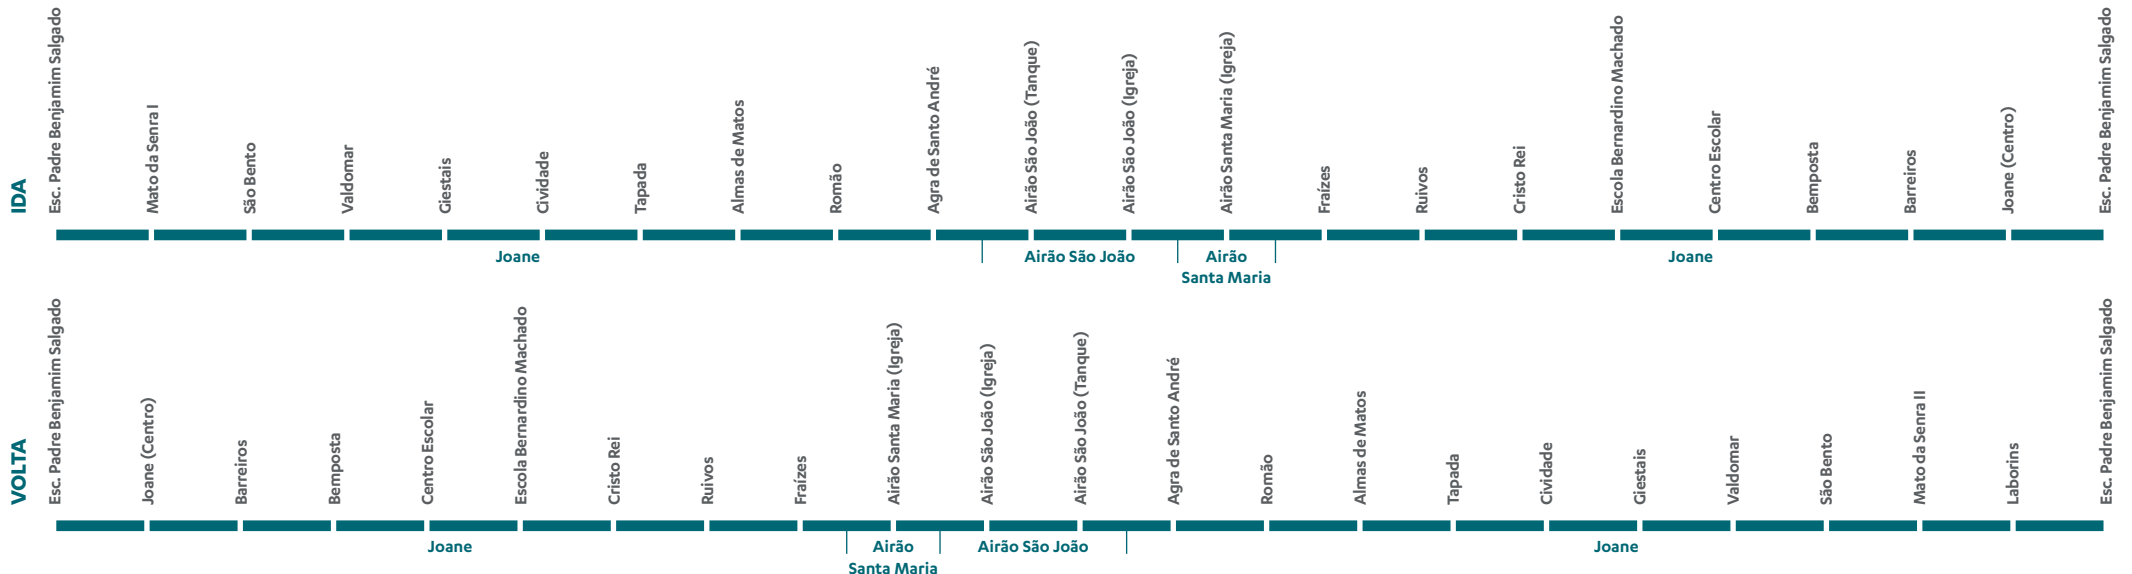

160

HORÁRIO

Esc. Padre B. Salgado |
Esc. Padre B. Salgado

Freguesias

AIRÃO SANTA MARIA | AIRÃO SÃO JOÃO | JOANE

Para mais informações

225 100 100

Chamada para rede fixa nacional

IDA		A	A	A	A	A	A
OUTBOUND		U	U	U	U	U	U
Escola Padre Benjamim Salgado (Joane)	▼	07:45	08:30	09:40	12:15	16:20	18:00
Mato Da Senra (Joane)	▼	07:46	08:31	09:41	12:16	16:21	18:01
Tapada (Joane)	▼	07:51	08:36	09:46	12:21	16:26	18:06
Ruivos (Joane)	▼	08:00	08:45	09:55	12:30	16:35	18:15
Centro Escolar (Joane)	▼	08:02	08:47	09:57	12:32	16:37	18:17
Escola Padre Benjamim Salgado (Joane)	▼	08:05	08:50	10:00	12:35	16:40	18:20
VOLTA		A	A	A	A	A	A
INBOUND		U	U	U	U	U	U
Escola Padre Benjamim Salgado (Joane)	▼	10:15	12:45	13:25	16:55	17:30	18:35
Ruivos (Joane)	▼	10:22	12:52	13:32	17:02	17:37	18:42
Agra De Santo André (Joane)	▼	10:28	12:58	13:38	17:08	17:43	18:48
Tapada (Joane)	▼	10:31	13:01	13:41	17:11	17:46	18:51
Mato Da Senra li (Joane)	▼	10:36	13:06	13:46	17:16	17:51	18:56
Escola Padre Benjamim Salgado (Joane)	▼	10:39	13:09	13:49	17:19	17:54	18:59