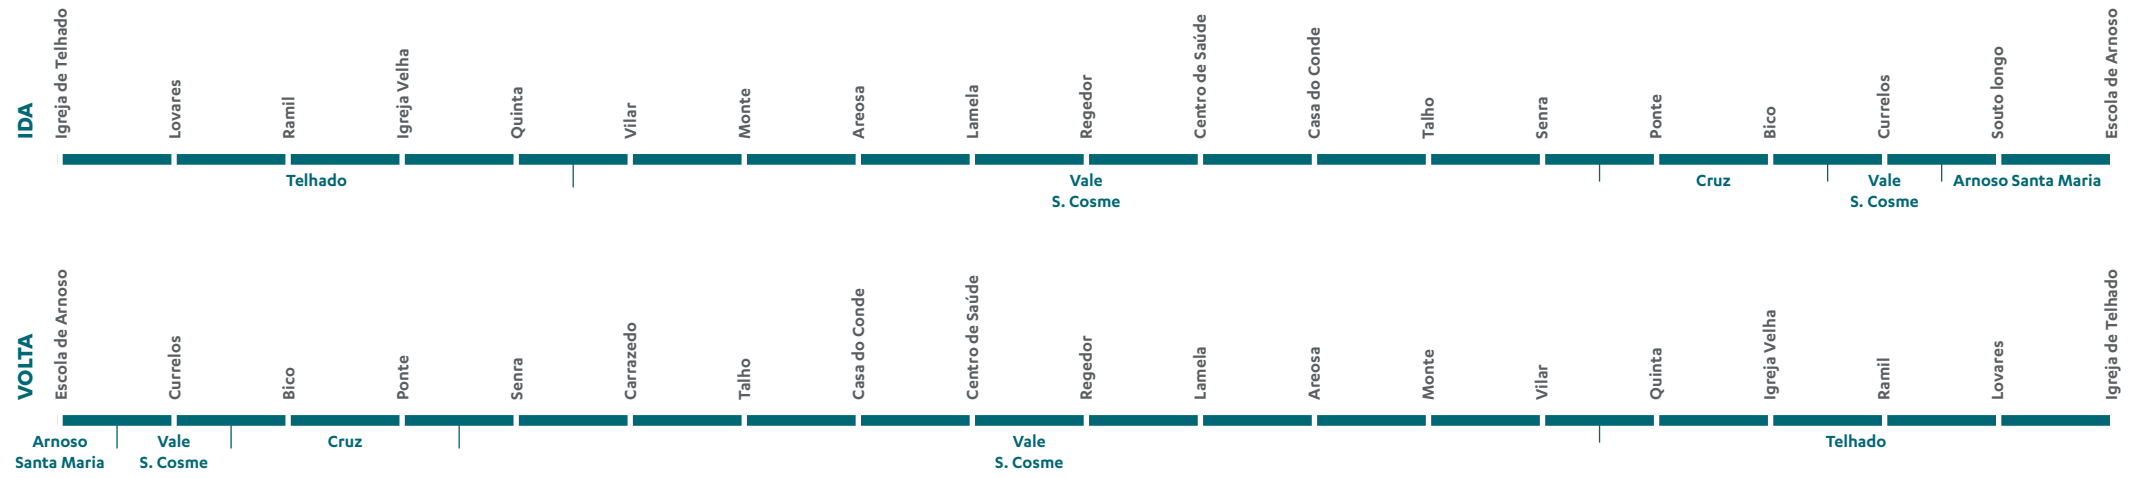

359

HORÁRIO
Telhado | Arnoso
via Aziveiro

Freguesias

ARNOSO SANTA MARIA | CRUZ | TELHADO | VALE S. COSME

Para mais informações
225 100 100
Chamada para rede fixa nacional

IDA		E	E	E
OUTBOUND		U	U	U
Igreja De Telhado (Telhado)	▼	07:45	09:20	12:45
Igreja Velha (Telhado)	▼	07:48	09:23	12:48
Regedor (Vale São Cosme)	▼	07:52	09:27	12:52
Talho (Vale São Cosme)	▼	07:56	09:31	12:56
Ponte (Cruz)	▼	07:58	09:33	12:58
Currelos - Caseta (Vale São Cosme)	▼	08:01	09:36	13:01
Escola De Arnoso (Arnoso Santa Maria)	▼	08:03	09:38	13:03

VOLTA		E	E	E
INBOUND		U	U	U
Escola De Arnoso (Arnoso Santa Maria)	▼	13:25	16:40	18:15
Currelos - Caseta (Vale São Cosme)	▼	13:27	16:42	18:17
Ponte (Cruz)	▼	13:30	16:45	18:20
Talho (Vale São Cosme)	▼	13:32	16:47	18:22
Regedor (Vale São Cosme)	▼	13:36	16:51	18:26
Monte (Vale São Cosme)	▼	13:37	16:52	18:27
Igreja Velha (Telhado)	▼	13:40	16:55	18:30
Igreja De Telhado (Telhado)	▼	13:43	16:58	18:33