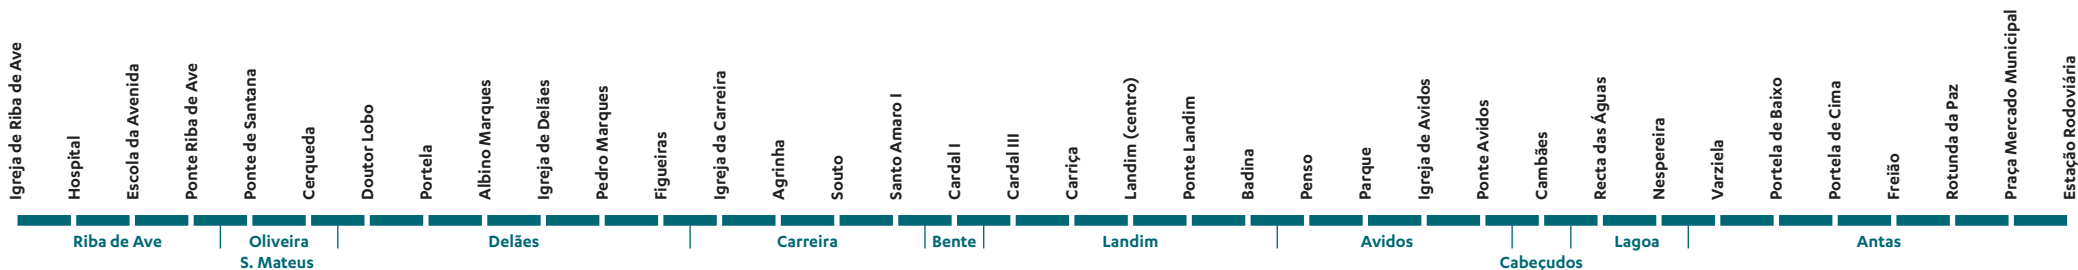

IDA

VOLTA

10

Riba de Ave (Igreja) - Famalicão (Estação Rodoviária)

via Landim

IDA		A	A	A	A	A	A	A	A	A	A	A	A	A	A	A	A	
OUTBOUND		U	U	U	U	U	U	U	U	U	U	U	U	S	S	S	DF	
Igreja De Riba De Ave (Riba De Ave)	▼	06:50	07:30	08:40	09:25	10:25	12:40	13:25	14:15	15:00	16:05	17:05	18:35	07:30	09:25	14:15	14:15	
Albino Marques (Delães)	▼	06:58	07:38	08:48	09:33	10:33	12:48	13:33	14:23	15:08	16:13	17:13	18:43	07:38	09:33	14:23	14:23	
Igreja Da Carreira (Carreira)	▼	07:02	07:42	08:52	09:37	10:37	12:52	13:37	14:27	15:12	16:17	17:17	18:47	07:42	09:37	14:27	14:27	
Cardal Bente (Bente)	▼	07:06	07:46	08:56	09:41	10:41	12:56	13:41	14:31	15:16	16:21	17:21	18:51	07:46	09:41	14:31	14:31	
Landim Centro (Landim)	▼	07:09	07:49	08:59	09:44	10:44	12:59	13:44	14:34	15:19	16:24	17:24	18:54	07:49	09:44	14:34	14:34	
Igreja De Avidos (Avidos)	▼	07:14	07:54	09:04	09:49	10:49	13:04	13:49	14:39	15:24	16:29	17:29	18:59	07:54	09:49	14:39	14:39	
Portela De Cima (Antas)	▼	07:21	08:01	09:11	09:56	10:56	13:11	13:56	14:46	15:31	16:36	17:36	19:06	08:01	09:56	14:46	14:46	
Estação Rodoviária V.N. Famalicão Cais 7 (Antas)	▼	07:25	08:05	09:15	10:00	11:00	13:15	14:00	14:50	15:35	16:40	17:40	19:10	08:05	10:00	14:50	14:50	
VOLTA		A	A	A	A	A	A	A	A	A	A	A	A	A	A	A	A	A
INBOUND		U	U	U	U	U	U	U	U	U	U	U	U	U	S	S	S	DF
Estação Rodoviária V.N. Famalicão Cais 7 (Antas)	▼	06:55	08:05	08:50	09:30	10:25	12:05	13:30	14:10	15:15	16:30	17:50	18:35	19:10	10:25	13:30	17:50	17:50
Portela De Cima (Antas)	▼	07:01	08:11	08:56	09:36	10:31	12:11	13:36	14:16	15:21	16:36	17:56	18:41	19:16	10:31	13:36	17:56	17:56
Igreja De Avidos (Avidos)	▼	07:08	08:18	09:03	09:43	10:38	12:18	13:43	14:23	15:28	16:43	18:03	18:48	19:23	10:38	13:43	18:03	18:03
Landim Centro (Landim)	▼	07:12	08:22	09:07	09:47	10:42	12:22	13:47	14:27	15:32	16:47	18:07	18:52	19:27	10:42	13:47	18:07	18:07
Cardal Bente (Bente)	▼	07:15	08:25	09:10	09:50	10:45	12:25	13:50	14:30	15:35	16:50	18:10	18:55	19:30	10:45	13:50	18:10	18:10
Igreja Da Carreira (Carreira)	▼	07:19	08:29	09:14	09:54	10:49	12:29	13:54	14:34	15:39	16:54	18:14	18:59	19:34	10:49	13:54	18:14	18:14
Albino Marques (Delães)	▼	07:22	08:32	09:17	09:57	10:52	12:32	13:57	14:37	15:42	16:57	18:17	19:02	19:37	10:52	13:57	18:17	18:17
Igreja De Riba De Ave (Riba De Ave)	▼	07:30	08:40	09:25	10:05	11:00	12:40	14:05	14:45	15:50	17:05	18:25	19:10	19:45	11:00	14:05	18:25	18:25