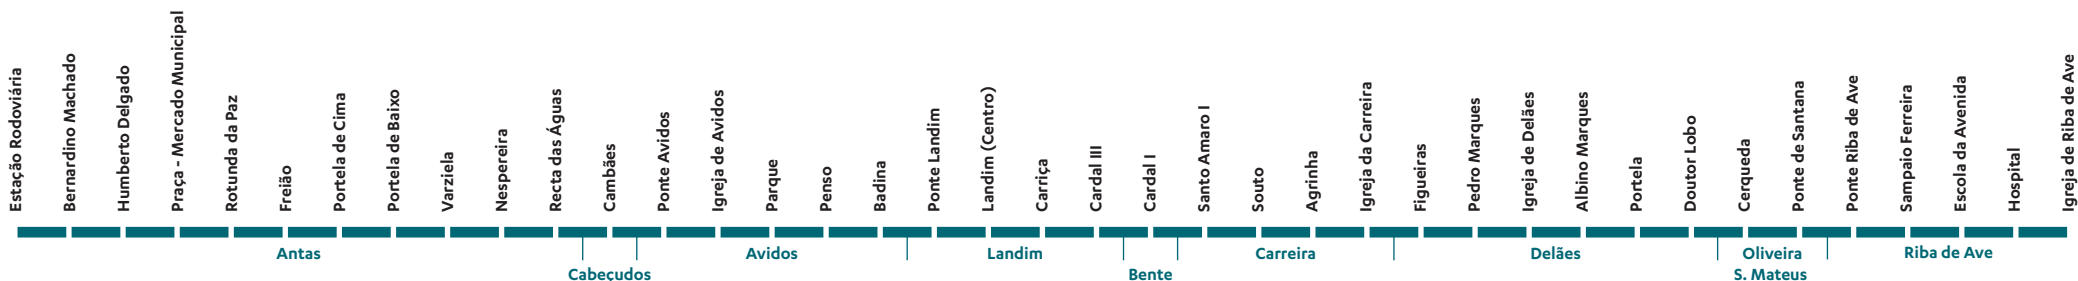

IDA

VOLTA

10

Riba de Ave (Igreja) - Famalicão (Estação Rodoviária)

via Landim

IDA		A	A	A	A	A	A	A	A	A	A	A	A	A	A	A	A	
OUTBOUND		U	U	U	U	U	U	U	U	U	U	U	U	S	S	S	DF	
Igreja De Riba De Ave (Riba De Ave)	▼	06:50	07:30	08:40	09:25	10:25	12:40	13:25	14:15	15:00	16:05	17:05	18:35	07:30	09:25	14:15	14:15	
Albino Marques (Delães)	▼	06:58	07:38	08:48	09:33	10:33	12:48	13:33	14:23	15:08	16:13	17:13	18:43	07:38	09:33	14:23	14:23	
Igreja Da Carreira (Carreira)	▼	07:02	07:42	08:52	09:37	10:37	12:52	13:37	14:27	15:12	16:17	17:17	18:47	07:42	09:37	14:27	14:27	
Cardal Bente (Bente)	▼	07:06	07:46	08:56	09:41	10:41	12:56	13:41	14:31	15:16	16:21	17:21	18:51	07:46	09:41	14:31	14:31	
Landim Centro (Landim)	▼	07:09	07:49	08:59	09:44	10:44	12:59	13:44	14:34	15:19	16:24	17:24	18:54	07:49	09:44	14:34	14:34	
Igreja De Avidos (Avidos)	▼	07:14	07:54	09:04	09:49	10:49	13:04	13:49	14:39	15:24	16:29	17:29	18:59	07:54	09:49	14:39	14:39	
Portela De Cima (Antas)	▼	07:21	08:01	09:11	09:56	10:56	13:11	13:56	14:46	15:31	16:36	17:36	19:06	08:01	09:56	14:46	14:46	
Estação Rodoviária V.N. Famalicão Cais 7 (Antas)	▼	07:25	08:05	09:15	10:00	11:00	13:15	14:00	14:50	15:35	16:40	17:40	19:10	08:05	10:00	14:50	14:50	
VOLTA		A	A	A	A	A	A	A	A	A	A	A	A	A	A	A	A	A
INBOUND		U	U	U	U	U	U	U	U	U	U	U	U	U	S	S	S	DF
Estação Rodoviária V.N. Famalicão Cais 7 (Antas)	▼	06:55	08:05	08:50	09:30	10:25	12:05	13:30	14:10	15:15	16:30	17:50	18:35	19:10	10:25	13:30	17:50	17:50
Portela De Cima (Antas)	▼	07:01	08:11	08:56	09:36	10:31	12:11	13:36	14:16	15:21	16:36	17:56	18:41	19:16	10:31	13:36	17:56	17:56
Igreja De Avidos (Avidos)	▼	07:08	08:18	09:03	09:43	10:38	12:18	13:43	14:23	15:28	16:43	18:03	18:48	19:23	10:38	13:43	18:03	18:03
Landim Centro (Landim)	▼	07:12	08:22	09:07	09:47	10:42	12:22	13:47	14:27	15:32	16:47	18:07	18:52	19:27	10:42	13:47	18:07	18:07
Cardal Bente (Bente)	▼	07:15	08:25	09:10	09:50	10:45	12:25	13:50	14:30	15:35	16:50	18:10	18:55	19:30	10:45	13:50	18:10	18:10
Igreja Da Carreira (Carreira)	▼	07:19	08:29	09:14	09:54	10:49	12:29	13:54	14:34	15:39	16:54	18:14	18:59	19:34	10:49	13:54	18:14	18:14
Albino Marques (Delães)	▼	07:22	08:32	09:17	09:57	10:52	12:32	13:57	14:37	15:42	16:57	18:17	19:02	19:37	10:52	13:57	18:17	18:17
Igreja De Riba De Ave (Riba De Ave)	▼	07:30	08:40	09:25	10:05	11:00	12:40	14:05	14:45	15:50	17:05	18:25	19:10	19:45	11:00	14:05	18:25	18:25