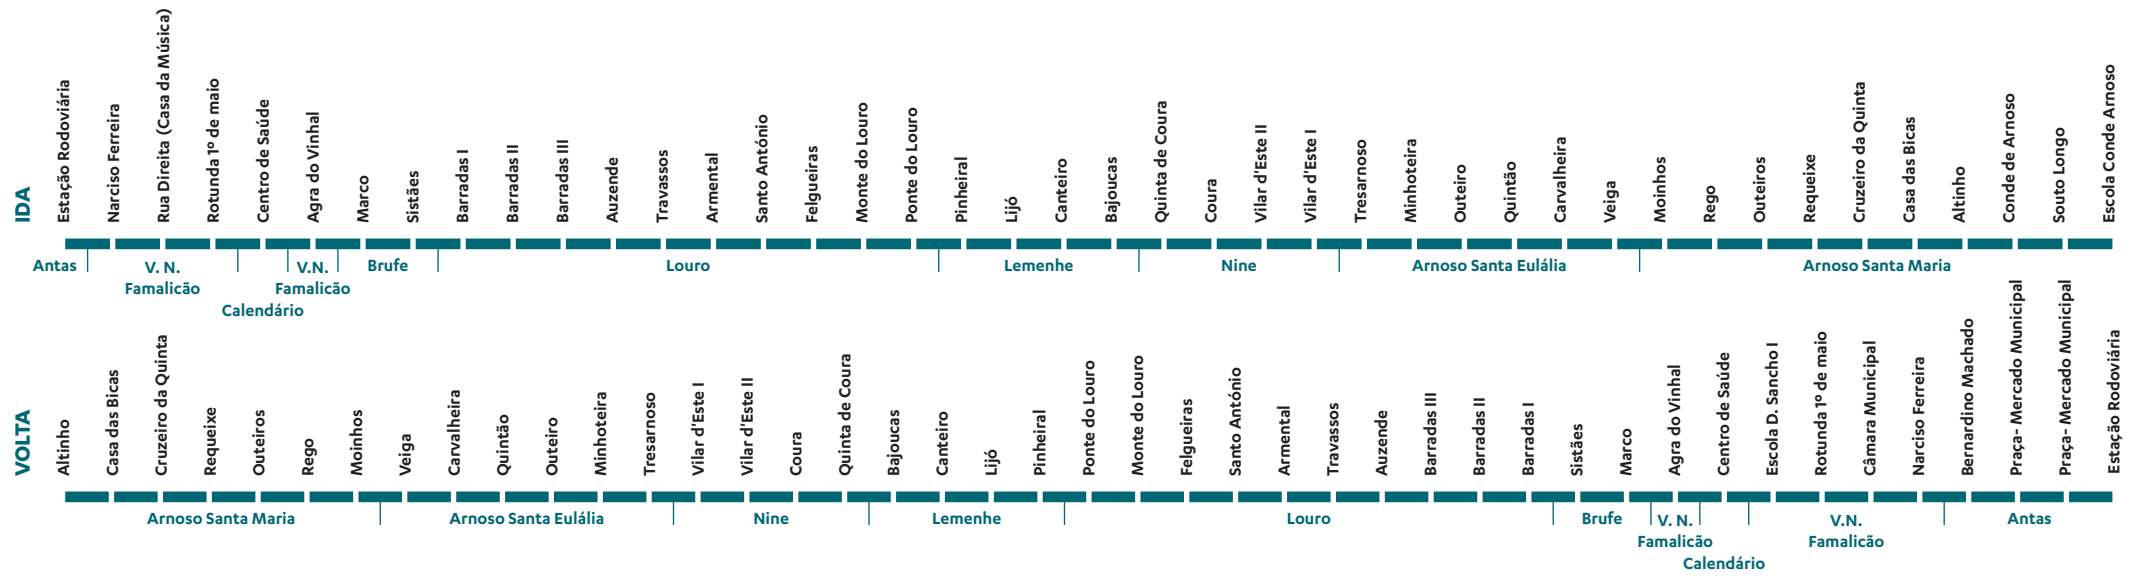

**16**

HORÁRIO  
Famalicão | Esc. Conde  
de Arnoso via Louro

**Freguesias**

ANTAS | ARNOSO SANTA EULÁLIA | ARNOSO SANTA MARIA | BRUFE |  
CALENDÁRIO | LEMENHE | LOURO | NINE | VILA NOVA DE FAMALICÃO

Para mais informações  
**225 100 100**  
Chamada para rede fixa nacional