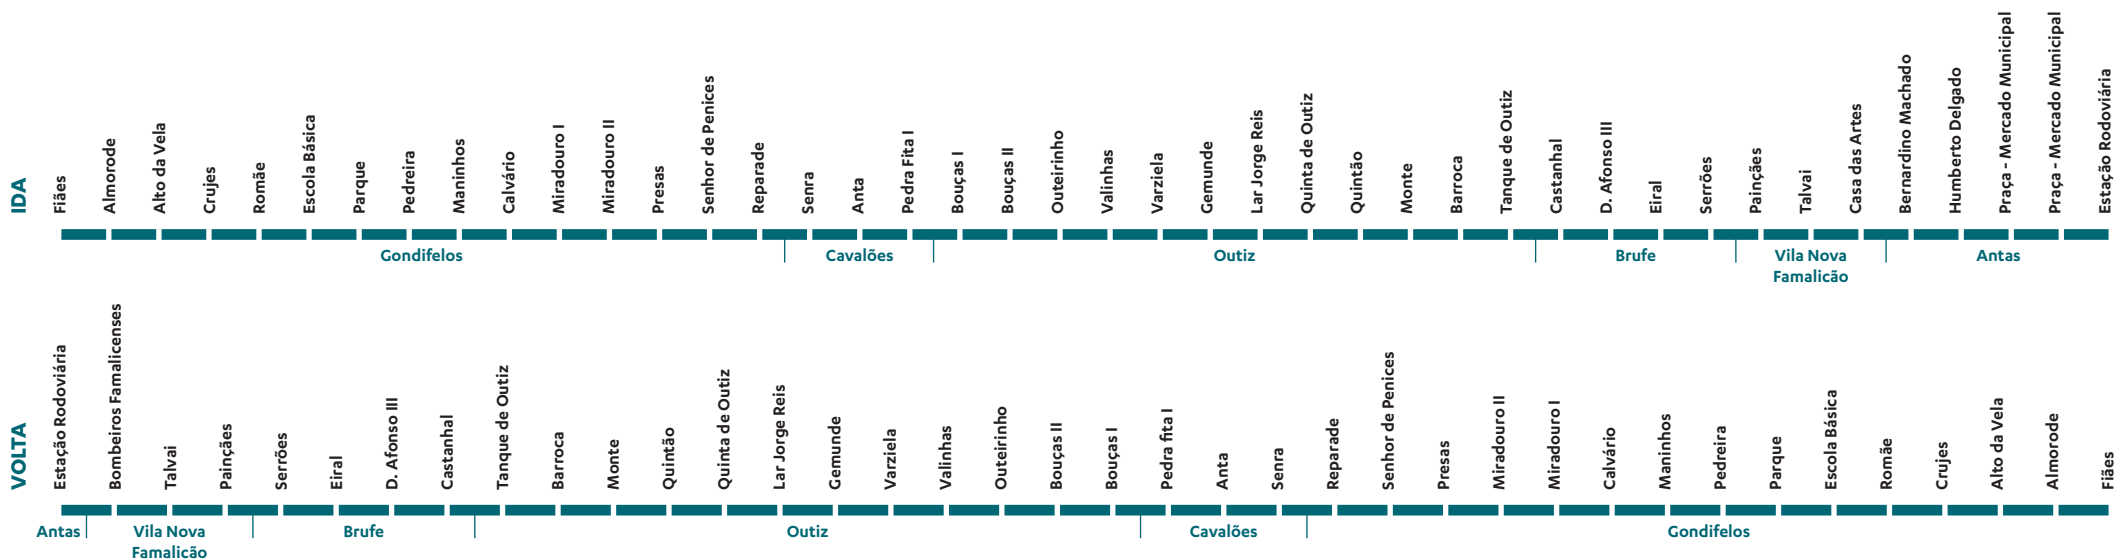

www.famalicao.pt/horario-dos-autocarros

168

HORÁRIO
Gondifelos | Famalicão
via Escola e Miradouro

ORGULHOSAMENTE OPERADO POR

Para mais informações
225 100 100
Chamada para rede fixa nacional

Freguesias

ANTAS | BRUFE | CAVALÕES | GONDIFELOS | OUTIZ
VILA NOVA FAMALICÃO