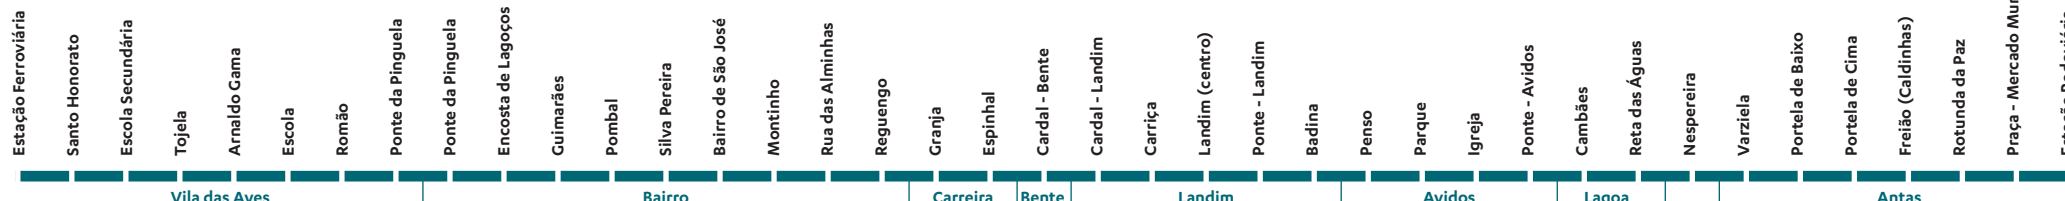

[www.famalicao.pt/horario-dos-autocarros](http://www.famalicao.pt/horario-dos-autocarros)

**231**

HORÁRIO  
**Vila das Aves | Famalicão**  
via Bairro

Para mais informações  
**225 100 100**  
Chamada para rede fixa nacional

**Freguesias**

ANTAS | AVIDOS | BAIRRO | BENTE | CABEÇUDOS | CARREIRA | LAGOA  
LANDIM | VILA DAS AVES

**IDA**

Vila das Aves

Bairro

Carreira

Bente

Landim

Avidos

Lagoa

Cabeçudos

Antas

**VOLTA**

Antas

Cabeçudos

Lagoa