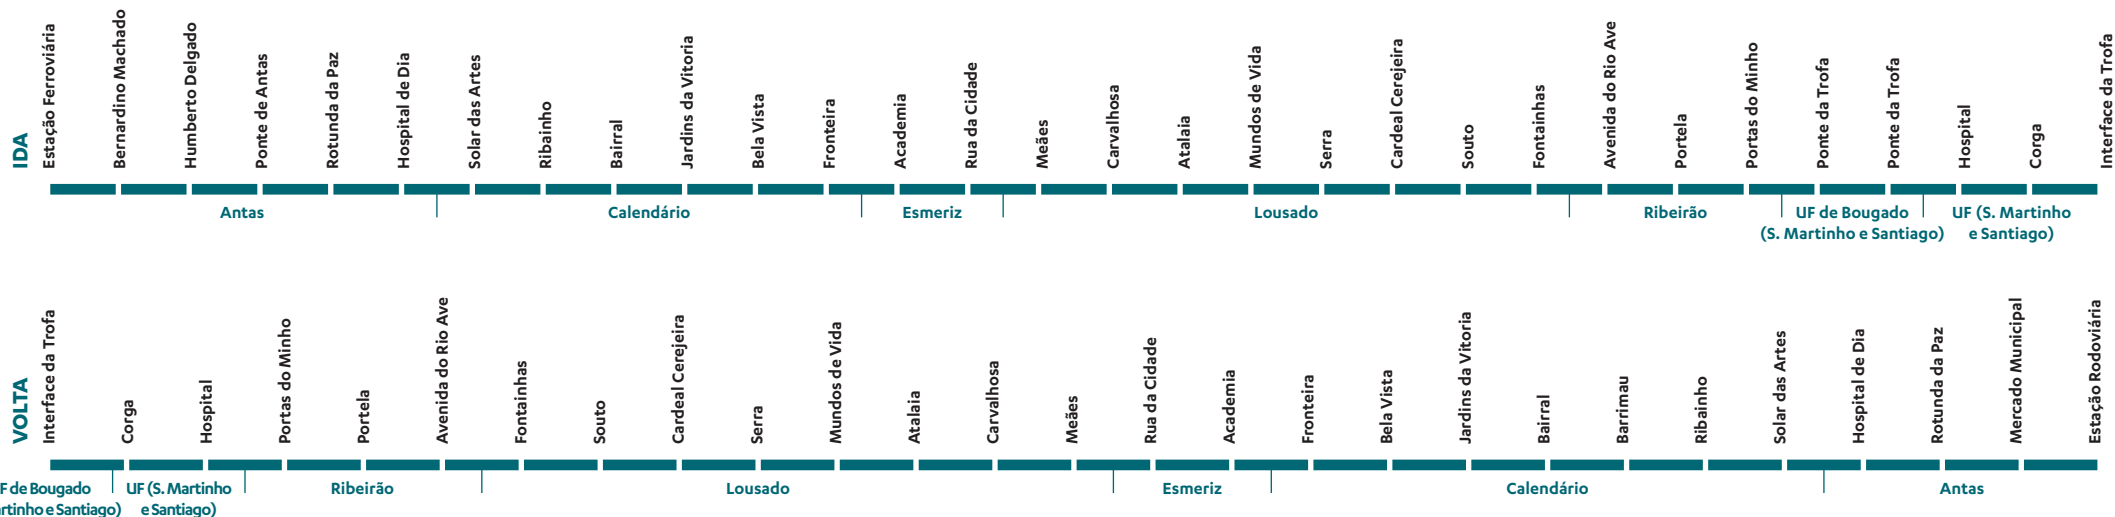

www.famalicao.pt/horario-dos-autocarros

232

HORÁRIO
Famalicão | Trofa
via Lousado

ORGULHOSAMENTE OPERADO POR

Para mais informações
225 100 100
Chamada para rede fixa nacional

Freguesias

ANTAS | CALENDÁRIO | ESMERIZ | LOUSADO | RIBEIRÃO
UF (SÃO MARTINHO E SANTIAGO) | UF DE BOUGADO (SÃO MARTINHO
E SANTIAGO)