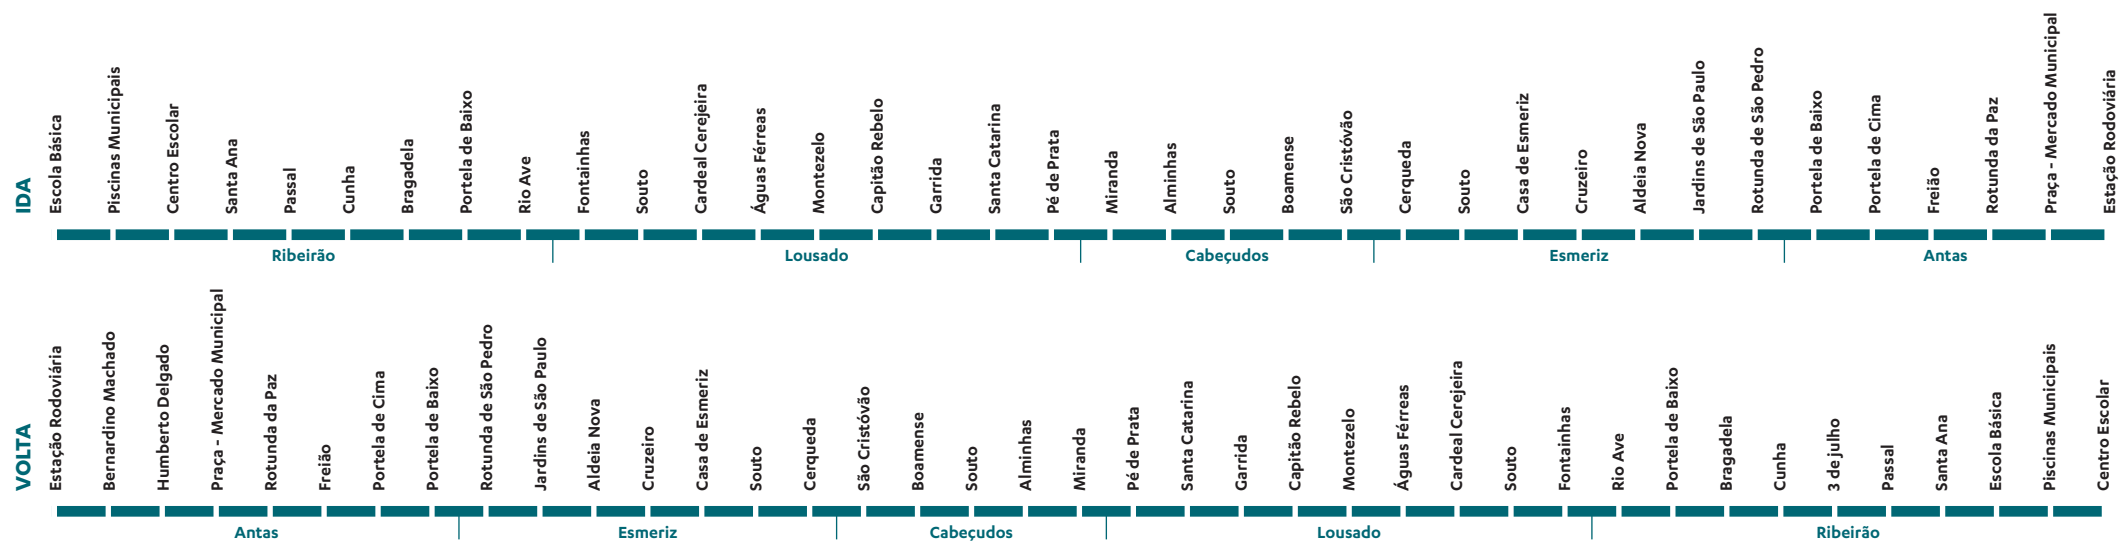

www.famalicao.pt/horario-dos-autocarros

250

HORÁRIO
Ribeirão | Famalicão
via Cabeçudos e Esmeriz

Para mais informações
225 100 100
Chamada para rede fixa nacional

Freguesias

ANTAS | CABEÇUDOS | ESMERIZ | LOUSADO | RIBEIRÃO