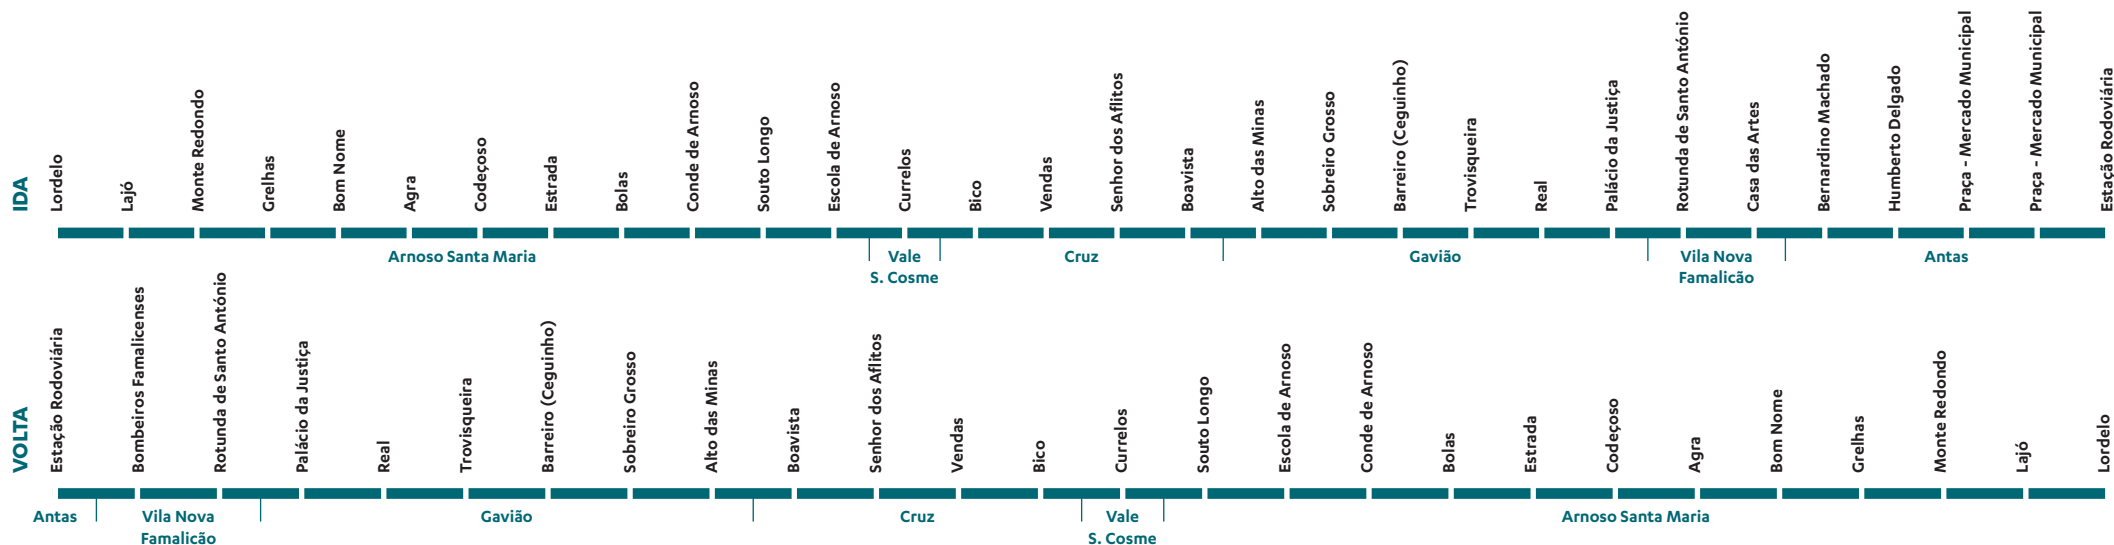

258

Arnosso (Lordelo) - Famalicão (Estação Rodoviária)

via Escola Conde Arnoso

IDA		A	A	A	A	A	A	A	A	A	A	A	A	A	A	
OUTBOUND		U	U	U	U	U	U	U	U	U	U	U	S	S	S	DF
Lordelo (Arnosso Santa Maria)	▼	07:15	07:55	08:50	10:00	12:30	13:00	14:00	15:30	17:00	18:30	19:10	07:55	10:00	14:00	14:00
Monte Redondo (Arnosso Santa Maria)	▼	07:16	07:56	08:51	10:01	12:31	13:01	14:01	15:31	17:01	18:31	19:11	07:56	10:01	14:01	14:01
Codeçoso (Arnosso Santa Maria)	▼	07:19	07:59	08:54	10:04	12:34	13:04	14:04	15:34	17:04	18:34	19:14	07:59	10:04	14:04	14:04
Conde De Arnoso (Arnosso Santa Maria)	▼	07:23	08:03	08:58	10:08	12:38	13:08	14:08	15:38	17:08	18:38	19:18	08:03	10:08	14:08	14:08
Escola De Arnoso (Arnosso Santa Maria)	▼	07:25	08:05	09:00	10:10	12:40	13:10	14:10	15:40	17:10	18:40	19:20	08:05	10:10	14:10	14:10
Senhor Dos Aflitos (Cruz)	▼	07:30	08:10	09:05	10:15	12:45	13:15	14:15	15:45	17:15	18:45	19:25	08:10	10:15	14:15	14:15
Sobreiro Grosso (Gavião)	▼	07:34	08:14	09:09	10:19	12:49	13:19	14:19	15:49	17:19	18:49	19:29	08:14	10:19	14:19	14:19
Palácio Da Justiça (Gavião)	▼	07:38	08:18	09:13	10:23	12:53	13:23	14:23	15:53	17:23	18:53	19:33	08:18	10:23	14:23	14:23
Bernardino Machado (Antas)	▼	07:40	08:20	09:15	10:25	12:55	13:25	14:25	15:55	17:25	18:55	19:35	08:20	10:25	14:25	14:25
Estação Rodoviária V.N. Famalicão Cais 15 (Antas)	▼	07:43	08:23	09:18	10:28	12:58	13:28	14:28	15:58	17:28	18:58	19:38	08:23	10:28	14:28	14:28
VOLTA		A	A	A	A	A	A	A	A	A	A	A	A	A	A	
INBOUND		U	U	U	U	U	U	U	U	U	U	S	S	S	DF	
Estação Rodoviária V.N. Famalicão Cais 15 (Antas)	▼	07:25	08:25	10:30	12:35	13:35	14:30	16:30	18:05	18:40	19:15	10:30	12:35	18:40	18:40	
Bombeiros Famalicenses (Vila Nova De Famalicão)	▼	07:26	08:26	10:31	12:36	13:36	14:31	16:31	18:06	18:41	19:16	10:31	12:36	18:41	18:41	
Palácio Da Justiça (Gavião)	▼	07:28	08:28	10:33	12:38	13:38	14:33	16:33	18:08	18:43	19:18	10:33	12:38	18:43	18:43	
Sobreiro Grosso (Gavião)	▼	07:32	08:32	10:37	12:42	13:42	14:37	16:37	18:12	18:47	19:22	10:37	12:42	18:47	18:47	
Senhor Dos Aflitos (Cruz)	▼	07:35	08:35	10:40	12:45	13:45	14:40	16:40	18:15	18:50	19:25	10:40	12:45	18:50	18:50	
Escola De Arnoso (Arnosso Santa Maria)	▼	07:40	08:40	10:45	12:50	13:50	14:45	16:45	18:20	18:55	19:30	10:45	12:50	18:55	18:55	
Conde De Arnoso (Arnosso Santa Maria)	▼	07:43	08:43	10:48	12:53	13:53	14:48	16:48	18:23	18:58	19:33	10:48	12:53	18:58	18:58	
Codeçoso (Arnosso Santa Maria)	▼	07:46	08:46	10:51	12:56	13:56	14:51	16:51	18:26	19:01	19:36	10:51	12:56	19:01	19:01	
Monte Redondo (Arnosso Santa Maria)	▼	07:49	08:49	10:54	12:59	13:59	14:54	16:54	18:29	19:04	19:39	10:54	12:59	19:04	19:04	
Lordelo (Arnosso Santa Maria)	▼	07:50	08:50	10:55	13:00	14:00	14:55	16:55	18:30	19:05	19:40	10:55	13:00	19:05	19:05	