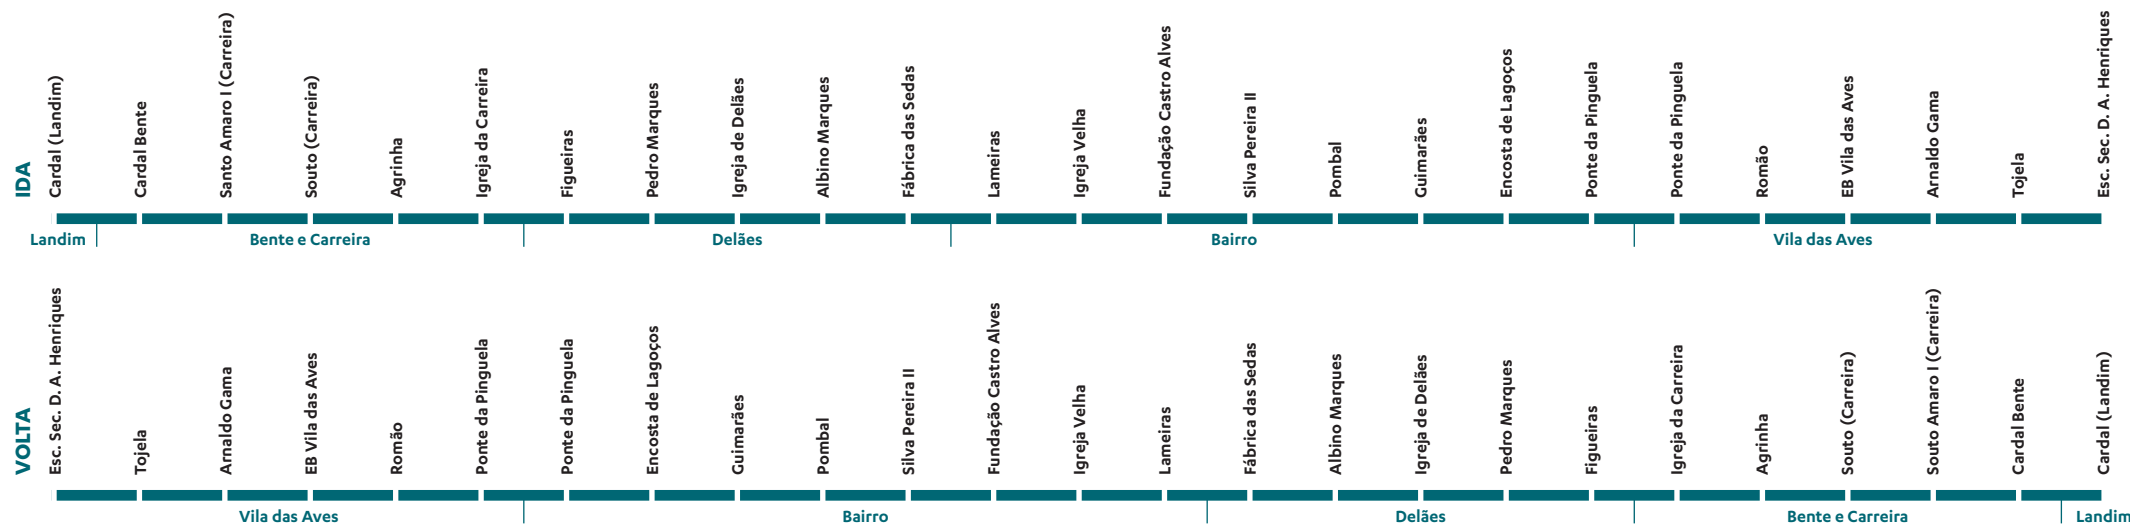

www.famalicao.pt/horario-dos-autocarros

430

HORÁRIO
Cardal (Landim) | Vila das Aves (Est. Ferroviária)

Para mais informações
225 100 100
Chamada para rede fixa nacional

Freguesias

BAIRRO | BENTE E CARREIRA | DELÃES | LANDIM | VILA DAS AVES

430

Cardal (Landim) - Vila das Aves (Estação Ferroviária)

IDA		E
<i>OUTBOUND</i>		U
Cardal (Landim)	▼	07:30
Figueiras (Delães)	▼	07:35
Albino Marques (Delães)	▼	07:37
Fundação Castro Alves (Bairro)	▼	07:41
Pombal (Bairro)	▼	07:43
Ponte Da Pinguela (Bairro)	▼	07:45
Arnaldo Gama (Aves)	▼	07:49
ES D. Afonso Henriques (Aves)	▼	07:51

VOLTA		E	E	E
<i>INBOUND</i>		U	U	U
ES D. Afonso Henriques (Aves)	▼	13:35	17:35	18:35
Arnaldo Gama (Aves)	▼	13:37	17:37	18:37
Ponte Da Pinguela (Bairro)	▼	13:41	17:41	18:41
Pombal (Bairro)	▼	13:43	17:43	18:43
Fundação Castro Alves (Bairro)	▼	13:44	17:44	18:44
Albino Marques (Delães)	▼	13:48	17:48	18:48
Figueiras (Delães)	▼	13:50	17:50	18:50
Cardal (Landim)	▼	13:55	17:55	18:55