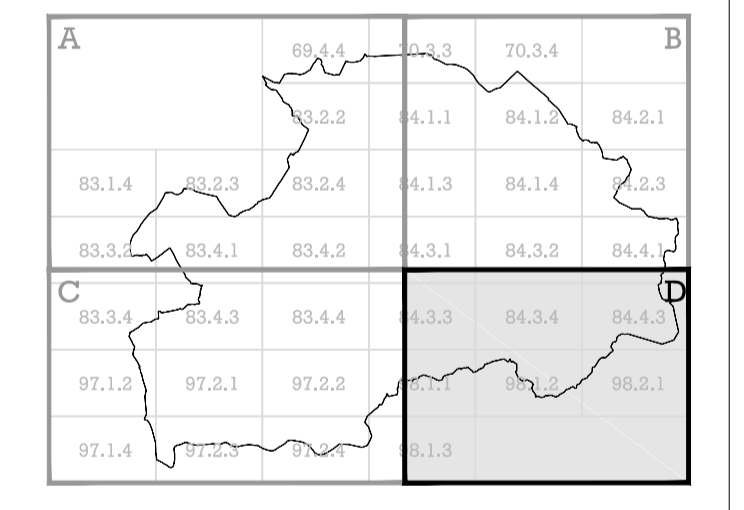

- Perigosidade de Incêndio Florestal**
- Alta
  - Muito Alta
  - Edifícios construídos após outubro de 2010
  - Limites Administrativos (CAOP 2014)

**PLANO DIRETOR MUNICIPAL DE VILA NOVA DE FAMALICÃO**  
**PLANTA DE CONDICIONANTES III - Perigosidade de Incêndios Florestais**

ESCALA 1:10.000 DATA Outubro 2014

**BASE CARTOGRAFICA**  
 Estado-Plano: Carta Municipal de 1:50.000  
 Instituto Geográfico Nacional - Portugal  
 Instituto Geográfico Nacional - Portugal  
 Instituto Geográfico Nacional - Portugal  
 Instituto Geográfico Nacional - Portugal

**planta D**